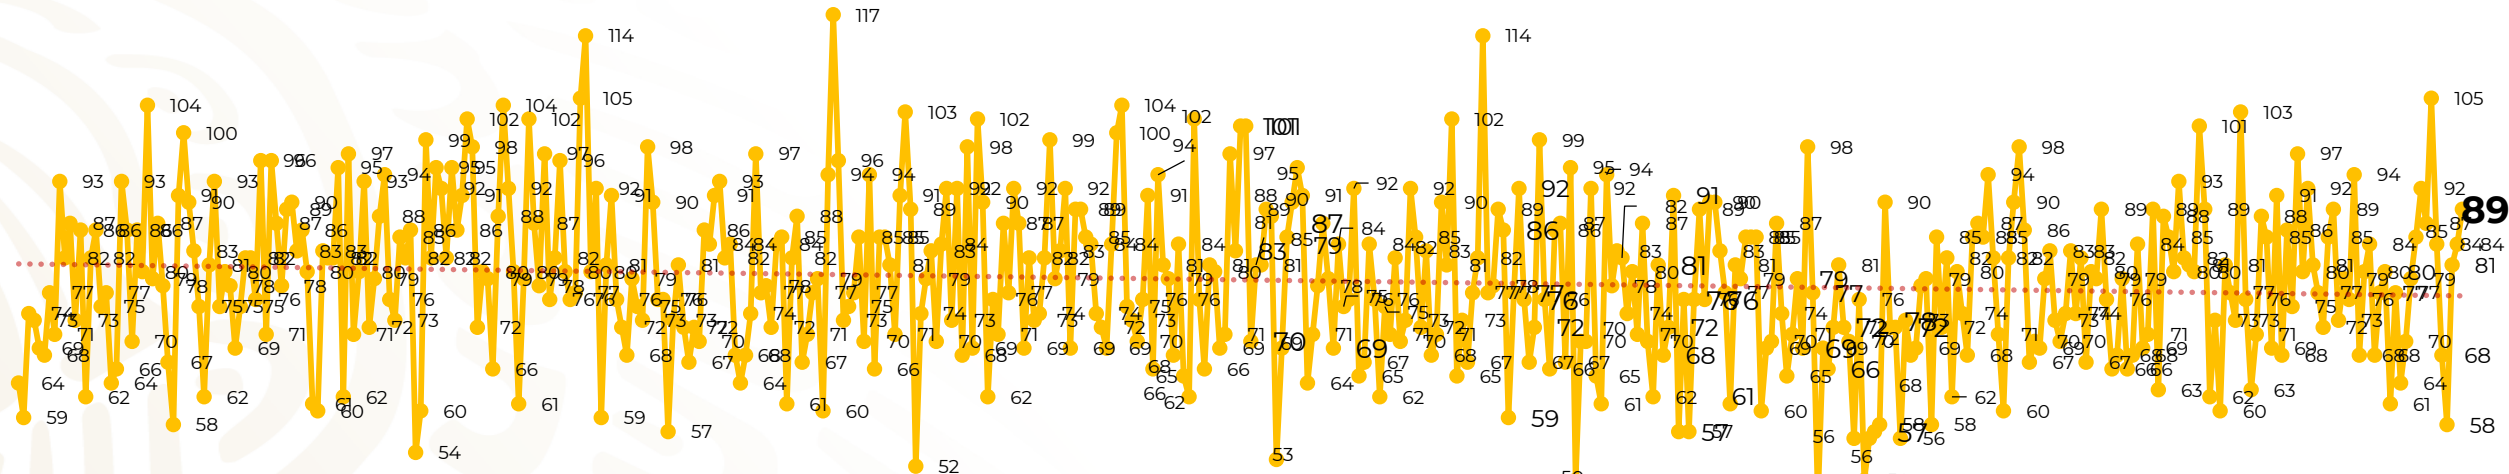

Víctimas reportadas por delito de homicidio (Fiscalías Estatales y Dependencias Federales)

Entidades	Abr 19
Aguascalientes	1
Baja California	3
Baja California Sur	0
Campeche	0
Chiapas	3
Chihuahua	1
Ciudad de México	1
Coahuila	0
Colima	0
Durango	0
Estado de México	3
Guanajuato	11
Guerrero	3
Hidalgo	1
Jalisco	11
Michoacán	9

Entidades	Abr 19
Morelos	3
Nayarit	3
Nuevo León	3
Oaxaca	4
Puebla	7
Querétaro	1
Quintana Roo	3
San Luis Potosí	0
Sinaloa	5
Sonora	4
Tabasco	0
Tamaulipas	0
Tlaxcala	1
Veracruz	3
Yucatán	0
Zacatecas	5
Total	89

Víctimas reportadas por delito de homicidio (Fiscalías Estatales y Dependencias Federales)

HOMICIDIOS DOLOSOS TENDENCIA MENSUAL (víctimas)

Mes	Víctimas	Promedio Diario	Días	Mes	Víctimas	Promedio Diario	Días	Mes	Víctimas	Promedio Diario	Días	Mes	Víctimas	Promedio Diario	Días
Dic-18 ¹	2,153	79.7	27	Ago-19	2,469	79.6	31	Mar-20	2,585	83.4	31	Oct-20	2,429	78.3	31
Ene-19	2,326	75.0	31	Sep-19	2,386	79.5	30	Abr-20	2,492	83.1	30	Nov-20	2,303	76.7	30
Feb-19	2,326	83.1	28	Oct-19	2,356	76.0	31	May-20	2,423	78.2	31	Dic-20	2,194	70.8	31
Mar-19	2,404	77.5	31	Nov-19	2,370	79.0	30	Jun-20	2,413	80.4	30	Ene-21	2,379	76.7	31
Abr-19	2,227	74.2	30	Dic-19	2,444	78.8	31	Jul-20	2,519	81.2	31	Feb-21	2,206	78.7	28
May-19	2,384	76.9	31	Ene-20	2,376	76.6	31	Ago-20	2,524	81.4	31	Mar-21	2,444	78.8	31
Jun-19	2,543	84.8	30	Feb-20	2,352	81.1	29	Sep-20	2,315	77.1	30	Abr-21	1,493	78.5	19
Jul-19	2,414	77.8	31												

01-ene. 08-ene. 15-ene. 22-ene. 29-ene. 05-feb. 12-feb. 19-feb. 26-feb. 04-mar. 11-mar. 18-mar. 25-mar. 01-abr. 08-abr. 15-abr. 22-abr. 29-abr. 06-may. 13-may. 20-may. 27-may. 03-jun. 10-jun. 17-jun. 24-jun. 01-jul. 08-jul. 15-jul. 22-jul. 29-jul. 05-ago. 12-ago. 19-ago. 26-ago. 02-sep. 09-sep. 16-sep. 23-sep. 30-sep. 07-oct. 14-oct. 21-oct. 28-oct. 04-nov. 11-nov. 18-nov. 25-nov. 02-dic. 09-dic. 16-dic. 23-dic. 30-dic. 06-ene. 13-ene. 20-ene. 27-ene. 03-feb. 10-feb. 17-feb. 24-feb. 03-mar. 10-mar. 17-mar. 24-mar. 31-mar. 07-abr. 14-abr.