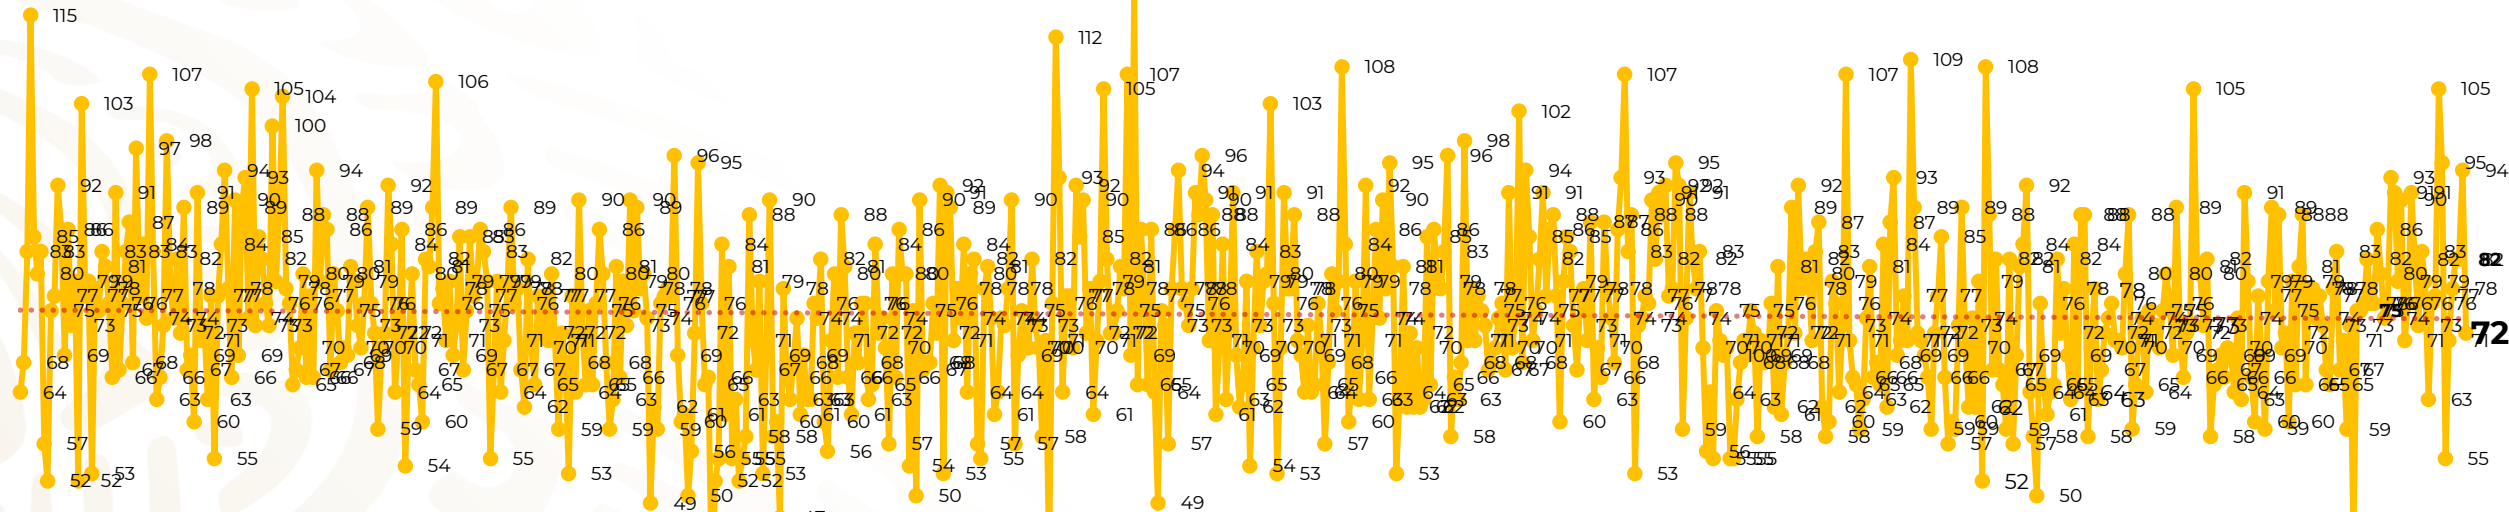

## Víctimas reportadas por delito de homicidio (Fiscalías Estatales y Dependencias Federales)

Entidades	Junio 19
Aguascalientes	1
<b>Baja California</b>	<b>8</b>
Baja California Sur	0
Campeche	0
Chiapas	2
<b>Chihuahua</b>	<b>8</b>
Ciudad de México	4
Coahuila	1
Colima	0
Durango	0
Estado de México	3
<b>Guanajuato</b>	<b>8</b>
Guerrero	4
Hidalgo	1
<b>Jalisco</b>	<b>11</b>
Michoacán	1

Entidades	Junio 19
Morelos	3
Nayarit	0
Nuevo León	1
Oaxaca	1
Puebla	2
Querétaro	0
Quintana Roo	3
San Luis Potosí	1
Sinaloa	1
Sonora	3
Tabasco	1
Tamaulipas	0
Tlaxcala	0
Veracruz	1
Yucatán	0
Zacatecas	3
<b>Total</b>	<b>72</b>

# Víctimas reportadas por delito de homicidio (Fiscalías Estatales y Dependencias Federales)

## HOMICIDIOS DOLOSOS TENDENCIA MENSUAL (víctimas)

Mes	Víctimas	Promedio Diario	Días	Mes	Víctimas	Promedio Diario	Días	Mes	Víctimas	Promedio Diario	Días	Mes	Víctimas	Promedio Diario	Días	Mes	Víctimas	Promedio Diario	Días
Oct-20	2,429	78.3	31	May-21	2,462	79.4	31	Dic-21	2,274	73.3	31	Jul-22	2,331	75.1	31	Feb-23	1,987	70.9	28
Nov-20	2,303	76.7	30	Jun-21	2,251	75.0	30	Ene-22	2,061	66.5	31	Ago-22	2,304	74.3	31	Mar-23	2,283	73.6	31
Dic-20	2,194	70.8	31	Jul-21	2,381	76.8	31	Feb-22	1,933	69.0	28	Sep-22	2,329	77.6	30	Abril-23	2,159	71.9	30
Ene-21	2,379	76.7	31	Ago-21	2,414	77.9	31	Mar-22	2,241	72.3	31	Oct-22	2,481	80.0	31	Mayo-23	2,350	75.8	31
Feb-21	2,206	78.7	28	Sep-21	2,405	80.2	30	Abr-22	2,131	71.0	30	Nov-22	2,071	69.0	30	Junio-23	1,505	79.2	19
Mar-21	2,444	78.8	31	Oct-21	2,332	75.2	31	May-22	2,472	79.7	31	Dic-22	2,277	73.4	31				
Abr-21	2,370	79.0	30	Nov-21	2,242	74.7	30	Jun-22	2,289	76.3	30	Ene-23	2,303	74.3	31				