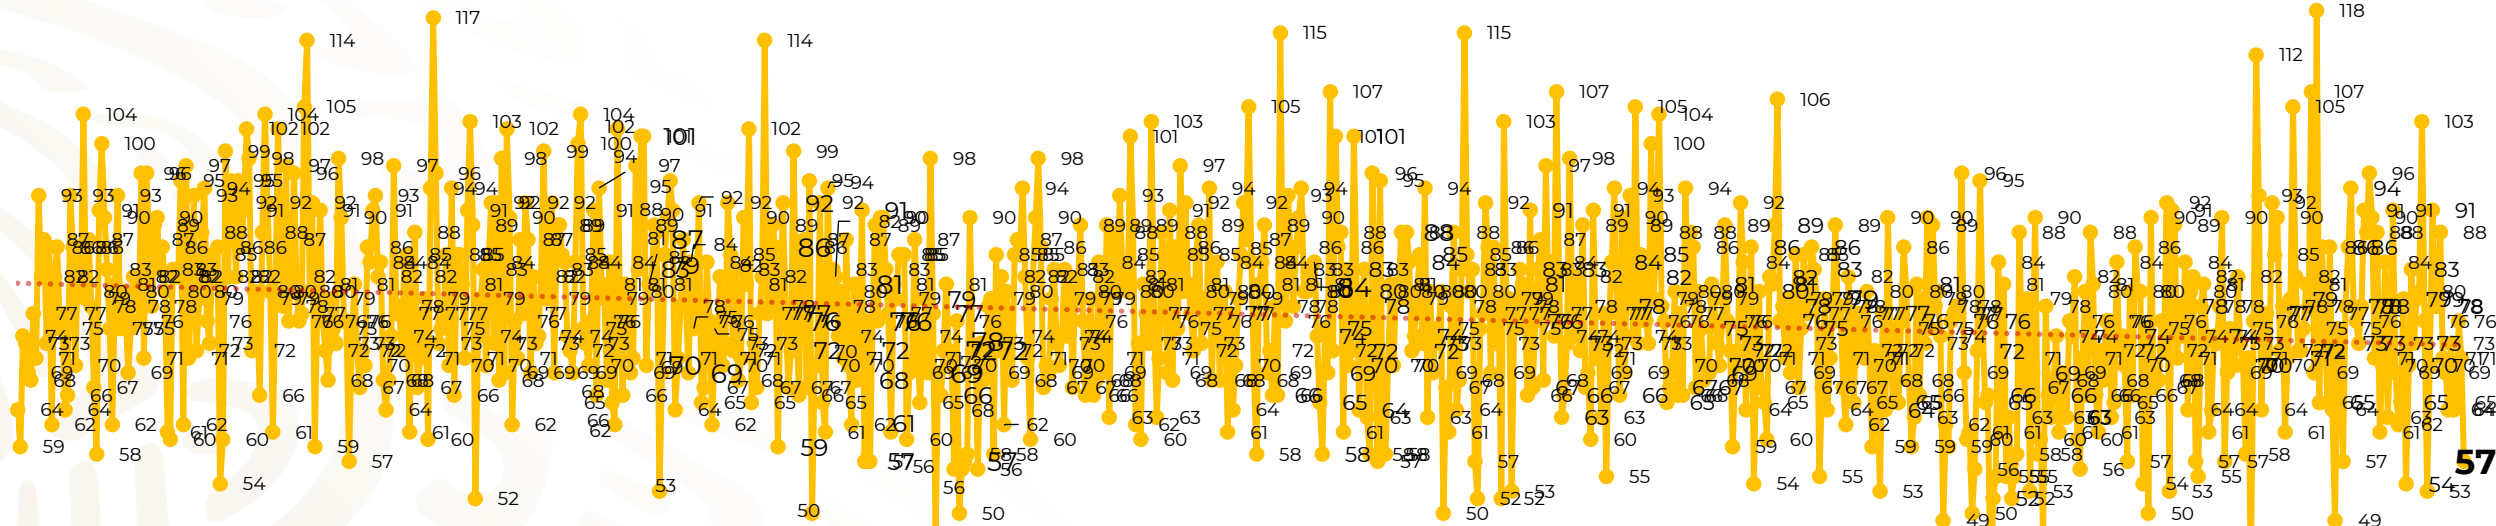

## Víctimas reportadas por delito de homicidio (Fiscalías Estatales y Dependencias Federales)

Entidades	Julio 19
Aguascalientes	0
<b>Baja California</b>	<b>5</b>
Baja California Sur	0
Campeche	2
Chiapas	0
Chihuahua	2
Ciudad de México	1
Coahuila	1
Colima	1
Durango	0
Estado de México	3
<b>Guanajuato</b>	<b>9</b>
Guerrero	3
Hidalgo	1
<b>Jalisco</b>	<b>6</b>
Michoacán	3

Entidades	Julio 19
Morelos	2
Nayarit	0
Nuevo León	3
Oaxaca	2
Puebla	2
Querétaro	0
Quintana Roo	0
San Luis Potosí	0
Sinaloa	0
Sonora	1
Tabasco	1
Tamaulipas	0
Tlaxcala	0
Veracruz	2
Yucatán	0
<b>Zacatecas</b>	<b>7</b>
<b>Total</b>	<b>57</b>

## HOMICIDIOS DOLOSOS TENDENCIA MENSUAL (víctimas)

Mes	Víctimas	Promedio Diario	Días	Mes	Víctimas	Promedio Diario	Días	Mes	Víctimas	Promedio Diario	Días	Mes	Víctimas	Promedio Diario	Días	Mes	Víctimas	Promedio Diario	Días
Mar-20	2,585	83.4	31	Oct-20	2,429	78.3	31	May-21	2,462	79.4	31	Dic-21	2,274	73.3	31	Jul-22	1,406	74.0	19
Abr-20	2,492	83.1	30	Nov-20	2,303	76.7	30	Jun-21	2,251	75.0	30	Ene-22	2,061	66.5	31				
May-20	2,423	78.2	31	Dic-20	2,194	70.8	31	Jul-21	2,381	76.8	31	Feb-22	1,933	69.0	28				
Jun-20	2,413	80.4	30	Ene-21	2,379	76.7	31	Ago-21	2,414	77.9	31	Mar-22	2,241	72.3	31				
Jul-20	2,519	81.2	31	Feb-21	2,206	78.7	28	Sep-21	2,405	80.2	30	Abr-22	2,131	71.0	30				
Ago-20	2,524	81.4	31	Mar-21	2,444	78.8	31	Oct-21	2,332	75.2	31	May-22	2,472	79.7	31				
Sep-20	2,315	77.1	30	Abr-21	2,370	79.0	30	Nov-21	2,242	74.7	30	Jun-22	2,289	76.3	30				

01-ene 15-ene 29-ene 12-feb 26-feb 11-mar 25-mar 08-abr 22-abr 06-may 20-may 03-jun 17-jun 01-jul 15-jul 29-jul 12-ago 26-ago 09-sep 23-sep 07-oct 21-oct 04-nov 18-nov 02-dic 16-dic 30-dic 13-ene 27-ene 10-feb 24-feb 10-mar 24-mar 07-abr 21-abr 05-may 19-may 02-jun 16-jun 30-jun 14-jul 28-jul 11-ago 25-ago 08-sep 22-sep 06-oct 20-oct 03-nov 17-nov 01-dic 15-dic 29-dic 12-ene 26-ene 09-feb 23-feb 09-mar 23-mar 06-abr 20-abr 04-may 18-may 01-jun 15-jun 29-jun 13-jul