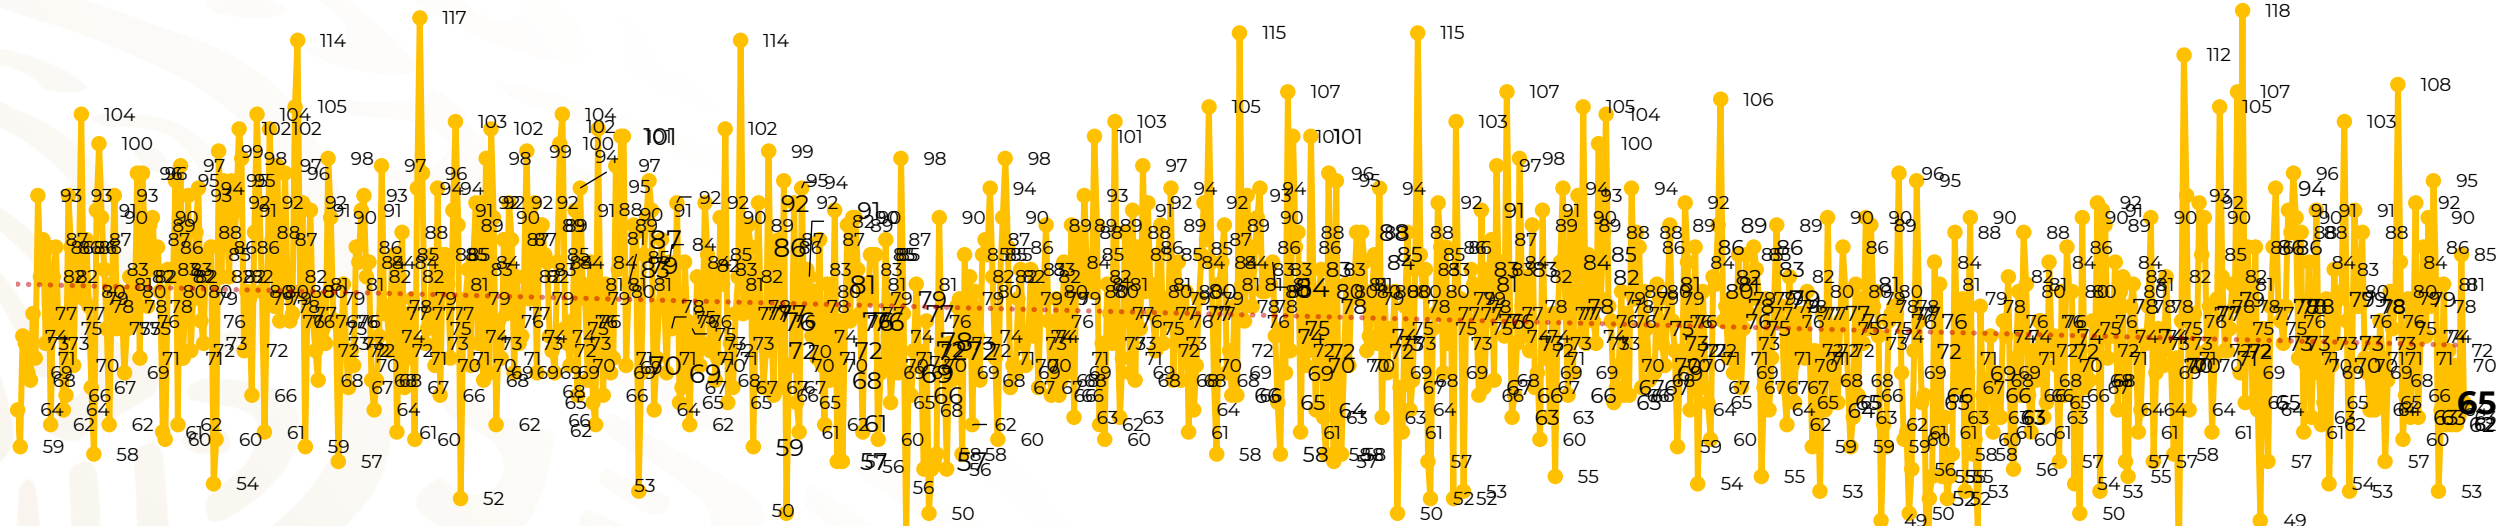

## Víctimas reportadas por delito de homicidio (Fiscalías Estatales y Dependencias Federales)

Entidades	Agosto 19
Aguascalientes	2
Baja California	4
Baja California Sur	0
Campeche	0
Chiapas	0
<b>Chihuahua</b>	<b>7</b>
Ciudad de México	1
Coahuila	0
Colima	0
Durango	0
Estado de México	4
<b>Guanajuato</b>	<b>7</b>
Guerrero	0
Hidalgo	2
Jalisco	4
Michoacán	4

Entidades	Agosto 19
Morelos	0
Nayarit	1
<b>Nuevo León</b>	<b>6</b>
Oaxaca	3
<b>Puebla</b>	<b>6</b>
Querétaro	0
Quintana Roo	0
San Luis Potosí	2
Sinaloa	2
Sonora	3
Tabasco	3
Tamaulipas	2
Tlaxcala	1
Veracruz	0
Yucatán	0
Zacatecas	1
<b>Total</b>	<b>65</b>

## HOMICIDIOS DOLOSOS TENDENCIA MENSUAL (víctimas)

Mes	Víctimas	Promedio Diario	Días	Mes	Víctimas	Promedio Diario	Días	Mes	Víctimas	Promedio Diario	Días	Mes	Víctimas	Promedio Diario	Días	Mes	Víctimas	Promedio Diario	Días
Mar-20	2,585	83.4	31	Oct-20	2,429	78.3	31	May-21	2,462	79.4	31	Dic-21	2,274	73.3	31	Jul-22	2,331	75.1	31
Abr-20	2,492	83.1	30	Nov-20	2,303	76.7	30	Jun-21	2,251	75.0	30	Ene-22	2,061	66.5	31	Ago-22	1,380	72.6	19
May-20	2,423	78.2	31	Dic-20	2,194	70.8	31	Jul-21	2,381	76.8	31	Feb-22	1,933	69.0	28	Mar-22	2,241	72.3	31
Jun-20	2,413	80.4	30	Ene-21	2,379	76.7	31	Ago-21	2,414	77.9	31	Mar-22	2,241	72.3	31	Abr-22	2,131	71.0	30
Jul-20	2,519	81.2	31	Feb-21	2,206	78.7	28	Sep-21	2,405	80.2	30	Abr-22	2,131	71.0	30	May-22	2,472	79.7	31
Ago-20	2,524	81.4	31	Mar-21	2,444	78.8	31	Oct-21	2,332	75.2	31	May-22	2,472	79.7	31	Jun-22	2,289	76.3	30
Sep-20	2,315	77.1	30	Abr-21	2,370	79.0	30	Nov-21	2,242	74.7	30	Jun-22	2,289	76.3	30				