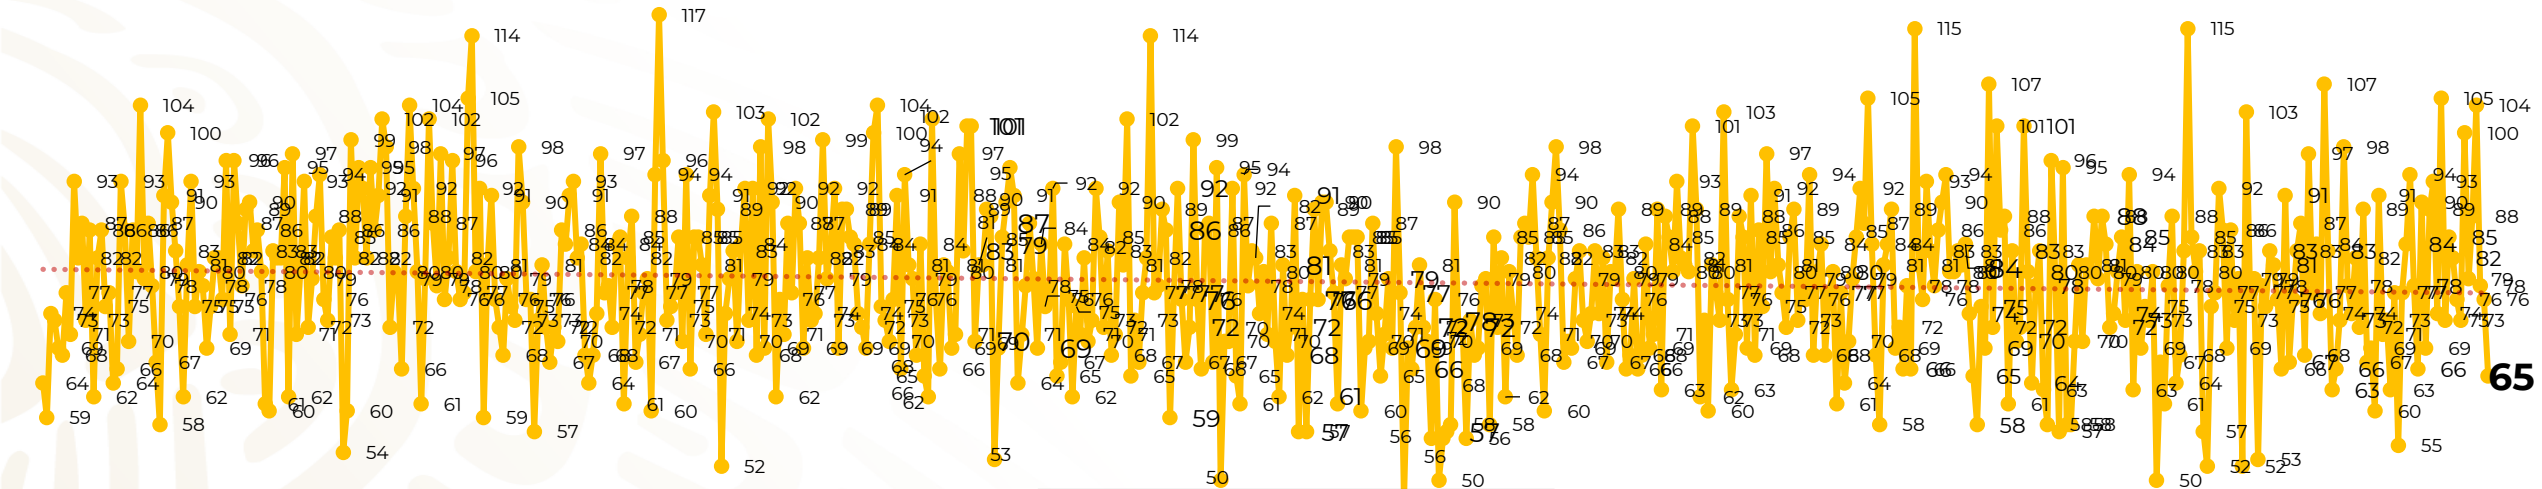

Víctimas reportadas por delito de homicidio (Fiscalías Estatales y Dependencias Federales)

Entidades	Septiembre 19
Aguascalientes	0
Baja California	5
Baja California Sur	0
Campeche	0
Chiapas	2
Chihuahua	2
Ciudad de México	3
Coahuila	4
Colima	0
Durango	0
Estado de México	5
Guanajuato	9
Guerrero	0
Hidalgo	2
Jalisco	5
Michoacán	6

Víctimas reportadas por delito de homicidio (Fiscalías Estatales y Dependencias Federales)

HOMICIDIOS DOLOSOS TENDENCIA MENSUAL (víctimas)

Mes	Víctimas	Promedio Diario	Días	Mes	Víctimas	Promedio Diario	Días	Mes	Víctimas	Promedio Diario	Días	Mes	Víctimas	Promedio Diario	Días	Mes	Víctimas	Promedio Diario	Días
Dic-18 ¹	2,153	79.7	27	Ago-19	2,469	79.6	31	Mar-20	2,585	83.4	31	Oct-20	2,429	78.3	31	May-21	2,462	79.4	31
Ene-19	2,326	75.0	31	Sep-19	2,386	79.5	30	Abr-20	2,492	83.1	30	Nov-20	2,303	76.7	30	Jun-21	2,251	75.0	30
Feb-19	2,326	83.1	28	Oct-19	2,356	76.0	31	May-20	2,423	78.2	31	Dic-20	2,194	70.8	31	Jul-21	2,381	76.8	31
Mar-19	2,404	77.5	31	Nov-19	2,370	79.0	30	Jun-20	2,413	80.4	30	Ene-21	2,379	76.7	31	Ago-21	2,414	77.9	31
Abr-19	2,227	74.2	30	Dic-19	2,444	78.8	31	Jul-20	2,519	81.2	31	Feb-21	2,206	78.7	28	Sep-21	1,565	82.4	19
May-19	2,384	76.9	31	Ene-20	2,376	76.6	31	Ago-20	2,524	81.4	31	Mar-21	2,444	78.8	31				
Jun-19	2,543	84.8	30	Feb-20	2,352	81.1	29	Sep-20	2,315	77.1	30	Abr-21	2,370	79.0	30				
Jul-19	2,414	77.8	31																