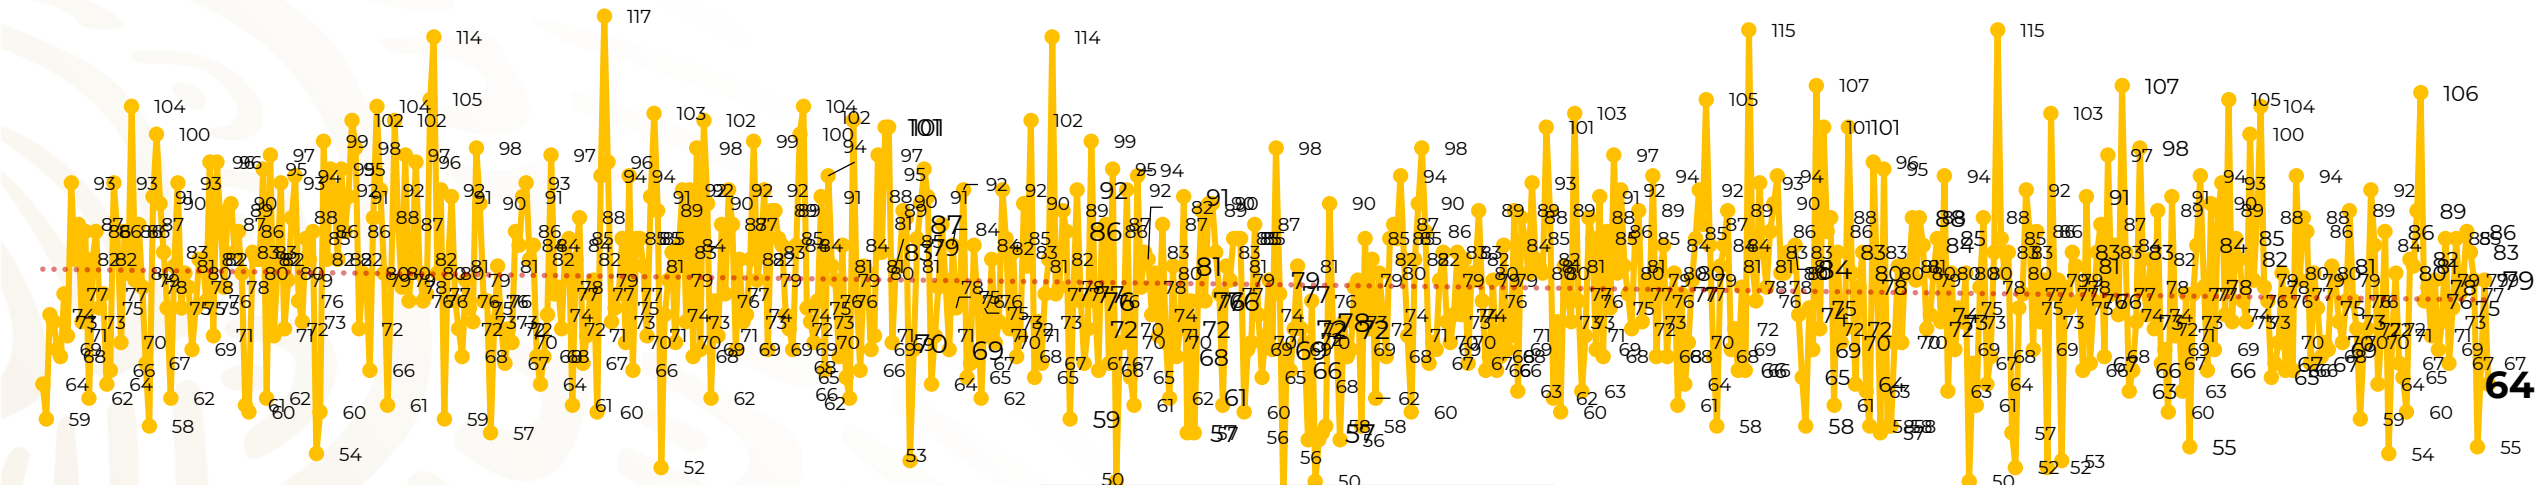

Víctimas reportadas por delito de homicidio (Fiscalías Estatales y Dependencias Federales)

Entidades	Noviembre 19
Aguascalientes	0
Baja California	2
Baja California Sur	0
Campeche	0
Chiapas	1
Chihuahua	4
Ciudad de México	1
Coahuila	0
Colima	1
Durango	0
Estado de México	5
Guanajuato	10
Guerrero	1
Hidalgo	5
Jalisco	3
Michoacán	6

Entidades	Noviembre 19
Morelos	6
Nayarit	0
Nuevo León	3
Oaxaca	0
Puebla	3
Querétaro	0
Quintana Roo	1
San Luis Potosí	0
Sinaloa	1
Sonora	1
Tabasco	0
Tamaulipas	0
Tlaxcala	0
Veracruz	4
Yucatán	0
Zacatecas	6
Total	64

Víctimas reportadas por delito de homicidio (Fiscalías Estatales y Dependencias Federales)

HOMICIDIOS DOLOSOS TENDENCIA MENSUAL (víctimas)

Mes	Víctimas	Promedio Diario	Días	Mes	Víctimas	Promedio Diario	Días	Mes	Víctimas	Promedio Diario	Días	Mes	Víctimas	Promedio Diario	Días	Mes	Víctimas	Promedio Diario	Días
Dic-18 ¹	2,153	79.7	27	Ago-19	2,469	79.6	31	Mar-20	2,585	83.4	31	Oct-20	2,429	78.3	31	May-21	2,462	79.4	31
Ene-19	2,326	75.0	31	Sep-19	2,386	79.5	30	Abr-20	2,492	83.1	30	Nov-20	2,303	76.7	30	Jun-21	2,251	75.0	30
Feb-19	2,326	83.1	28	Oct-19	2,356	76.0	31	May-20	2,423	78.2	31	Dic-20	2,194	70.8	31	Jul-21	2,381	76.8	31
Mar-19	2,404	77.5	31	Nov-19	2,370	79.0	30	Jun-20	2,413	80.4	30	Ene-21	2,379	76.7	31	Ago-21	2,414	77.9	31
Abr-19	2,227	74.2	30	Dic-19	2,444	78.8	31	Jul-20	2,519	81.2	31	Feb-21	2,206	78.7	28	Sep-21	2,405	80.2	30
May-19	2,384	76.9	31	Ene-20	2,376	76.6	31	Ago-20	2,524	81.4	31	Mar-21	2,444	78.8	31	Oct-21	2,332	75.2	31
Jun-19	2,543	84.8	30	Feb-20	2,352	81.1	29	Sep-20	2,315	77.1	30	Abr-21	2,370	79.0	30	Nov-21	1,427	75.1	19
Jul-19	2,414	77.8	31																