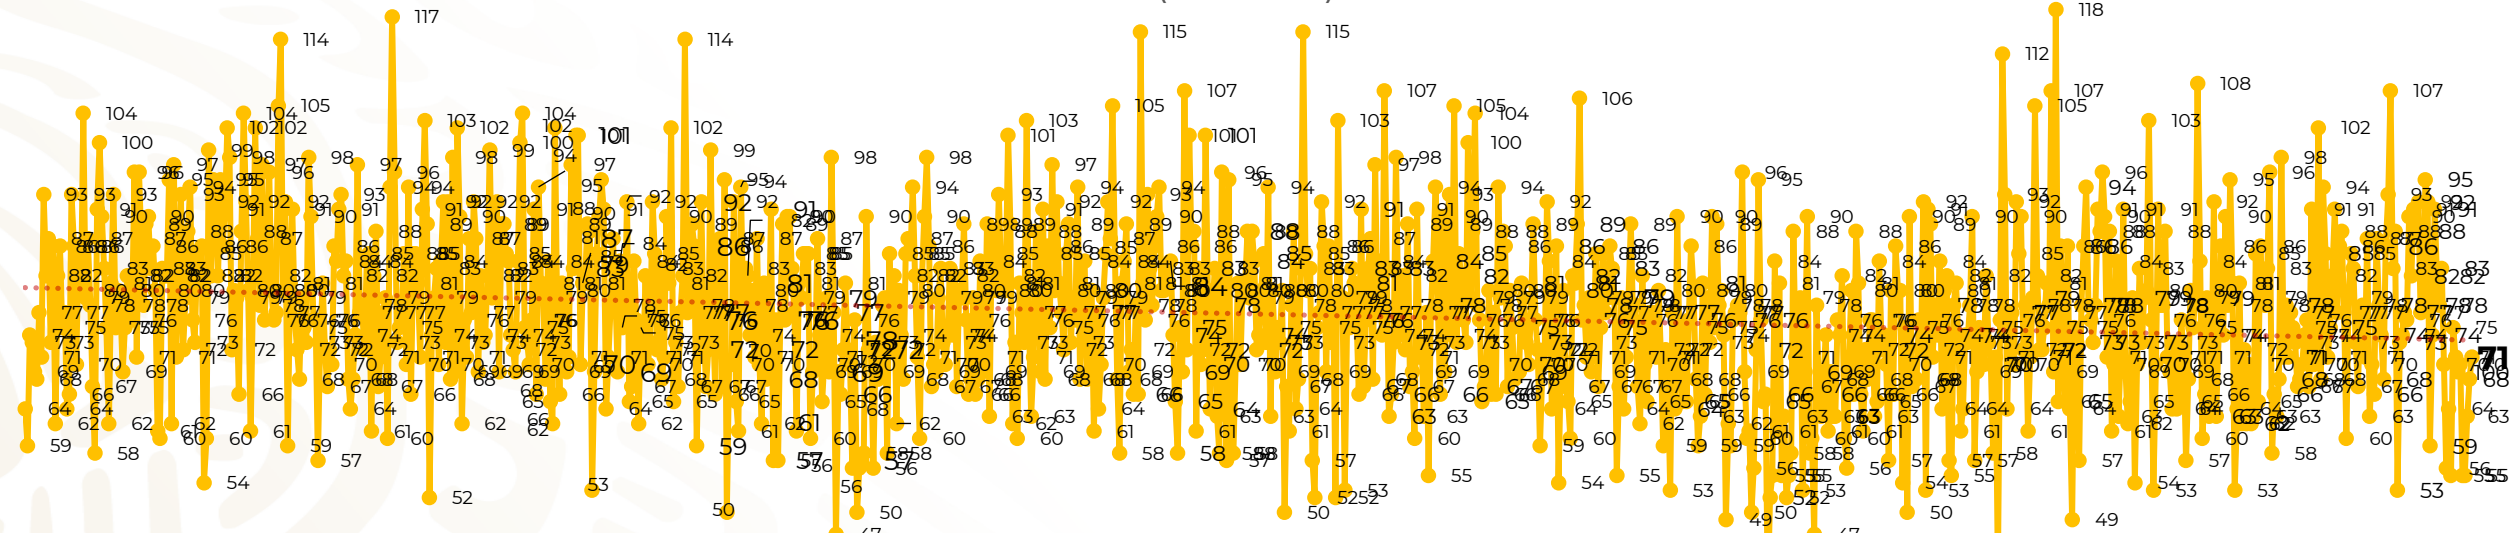

Víctimas reportadas por delito de homicidio (Fiscalías Estatales y Dependencias Federales)

Entidades	Noviembre 19
Aguascalientes	0
Baja California	5
Baja California Sur	0
Campeche	0
Chiapas	1
Chihuahua	3
Ciudad de México	4
Coahuila	1
Colima	0
Durango	0
Estado de México	9
Guanajuato	12
Guerrero	4
Hidalgo	0
Jalisco	3
Michoacán	3

Víctimas reportadas por delito de homicidio (Fiscalías Estatales y Dependencias Federales)

HOMICIDIOS DOLOSOS TENDENCIA MENSUAL (víctimas)

Mes	Víctimas	Promedio Diario	Días	Mes	Víctimas	Promedio Diario	Días	Mes	Víctimas	Promedio Diario	Días	Mes	Víctimas	Promedio Diario	Días	Mes	Víctimas	Promedio Diario	Días
Mar-20	2,585	83.4	31	Oct-20	2,429	78.3	31	May-21	2,462	79.4	31	Dic-21	2,274	73.3	31	Jul-22	2,331	75.1	31
Abr-20	2,492	83.1	30	Nov-20	2,303	76.7	30	Jun-21	2,251	75.0	30	Ene-22	2,061	66.5	31	Ago-22	2,304	74.3	31
May-20	2,423	78.2	31	Dic-20	2,194	70.8	31	Jul-21	2,381	76.8	31	Feb-22	1,933	69.0	28	Sep-22	2,329	77.6	30
Jun-20	2,413	80.4	30	Ene-21	2,379	76.7	31	Ago-21	2,414	77.9	31	Mar-22	2,241	72.3	31	Oct-22	2,481	80.0	31
Jul-20	2,519	81.2	31	Feb-21	2,206	78.7	28	Sep-21	2,405	80.2	30	Abr-22	2,131	71.0	30	Nov-22	1,309	68.8	19
Ago-20	2,524	81.4	31	Mar-21	2,444	78.8	31	Oct-21	2,332	75.2	31	May-22	2,472	79.7	31				
Sep-20	2,315	77.1	30	Abr-21	2,370	79.0	30	Nov-21	2,242	74.7	30	Jun-22	2,289	76.3	30				

01-ene 15-ene 29-ene 12-feb 26-feb 11-mar 25-mar 08-abr 22-abr 06-may 20-may 03-jun 17-jun 01-jul 15-jul 29-jul 12-ago 26-ago 09-sep 23-sep 07-oct 21-oct 04-nov 18-nov 02-dic 16-dic 30-dic 13-ene 27-ene 10-feb 24-feb 10-mar 24-mar 07-abr 21-abr 05-may 19-may 02-jun 16-jun 30-jun 14-jul 28-jul 11-ago 25-ago 08-sep 22-sep 06-oct 20-oct 03-nov 17-nov 01-dic 15-dic 29-dic 12-ene 26-ene 09-feb 23-feb 09-mar 23-mar 06-abr 20-abr 04-may 18-may 01-jun 15-jun 29-jun 13-jul 27-jul 10-ago 24-ago 07-sep 21-sep 05-oct 19-oct 02-nov 16-nov