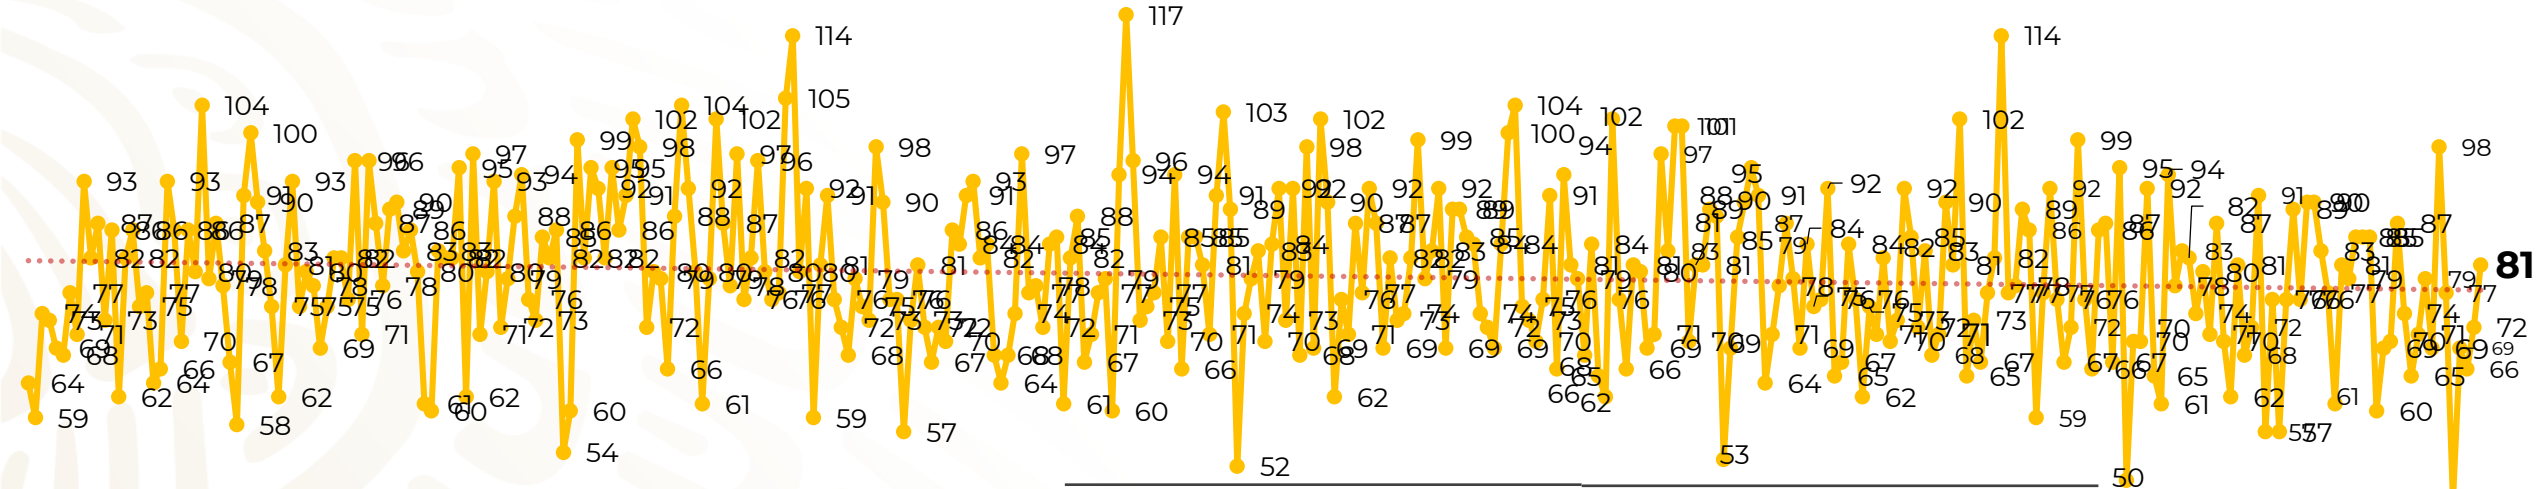

Víctimas reportadas por delito de homicidio (Fiscalías Estatales y Dependencias Federales)

Entidades	Diciembre 19
Aguascalientes	0
Baja California	2
Baja California Sur	0
Campeche	0
Chiapas	2
Chihuahua	4
Ciudad de México	3
Coahuila	0
Colima	1
Durango	1
Estado de México	9
Guanajuato	12
Guerrero	15
Hidalgo	0
Jalisco	4
Michoacán	4

Entidades	Diciembre 19
Morelos	4
Nayarit	0
Nuevo León	0
Oaxaca	3
Puebla	2
Querétaro	0
Quintana Roo	1
San Luis Potosí	0
Sinaloa	1
Sonora	1
Tabasco	2
Tamaulipas	2
Tlaxcala	0
Veracruz	3
Yucatán	0
Zacatecas	5
Total	81

Víctimas reportadas por delito de homicidio (Fiscalías Estatales y Dependencias Federales)

HOMICIDIOS DOLOSOS TENDENCIA MENSUAL (víctimas)

Mes	Víctimas	Promedio Diario	Días	Mes	Víctimas	Promedio Diario	Días	Mes	Víctimas	Promedio Diario	Días	Mes	Víctimas	Promedio Diario	Días
Dic-18 ¹	2,153	79.7	27	Ago-19	2,469	79.6	31	Mar-20	2,585	83.4	31	Oct-20	2,429	78.3	31
Ene-19	2,326	75.0	31	Sep-19	2,386	79.5	30	Abr-20	2,492	83.1	30	Nov-20	2,303	76.7	30
Feb-19	2,326	83.1	28	Oct-19	2,356	76.0	31	May-20	2,423	78.2	31	Dic-20	1,409	74.2	19
Mar-19	2,404	77.5	31	Nov-19	2,370	79.0	30	Jun-20	2,413	80.4	30				
Abr-19	2,227	74.2	30	Dic-19	2,444	78.8	31	Jul-20	2,519	81.2	31				
May-19	2,384	76.9	31	Ene-20	2,376	76.6	31	Ago-20	2,524	81.4	31				
Jun-19	2,543	84.8	30	Feb-20	2,352	81.1	29	Sep-20	2,315	77.1	30				
Jul-19	2,414	77.8	31												