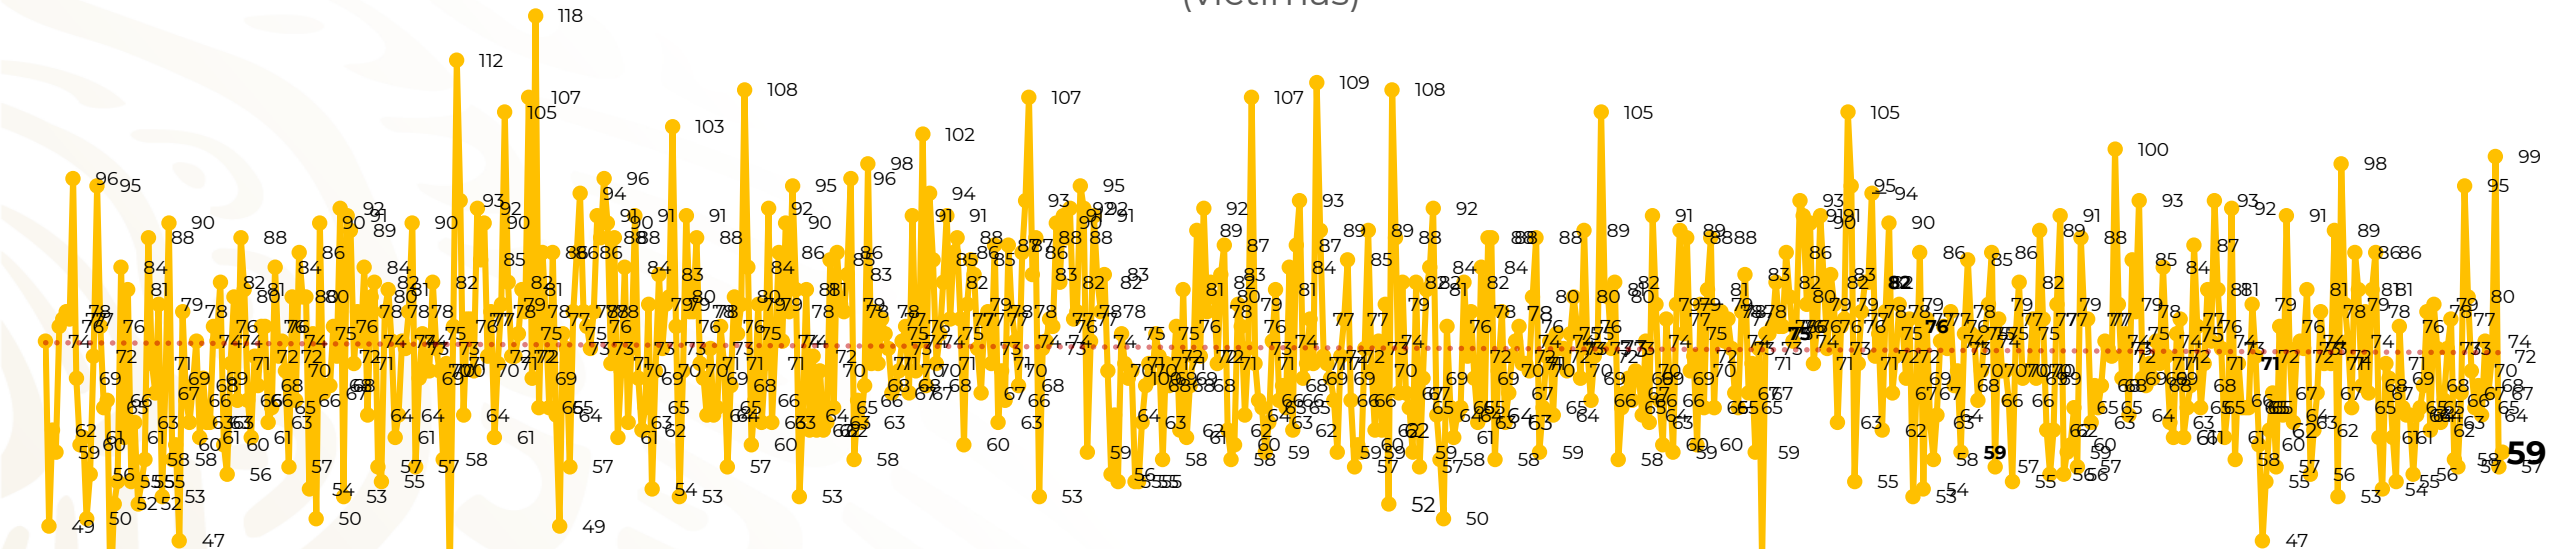

## Víctimas reportadas por delito de homicidio (Fiscalías Estatales y Dependencias Federales)

Entidades	Diciembre 19
Aguascalientes	0
Baja California	3
Baja California Sur	0
Campeche	0
Chiapas	1
Chihuahua	2
Ciudad de México	2
Coahuila	0
Colima	0
Durango	0
<b>Estado de México</b>	<b>8</b>
<b>Guanajuato</b>	<b>9</b>
Guerrero	2
Hidalgo	0
Jalisco	2
<b>Michoacán</b>	<b>5</b>

Entidades	Diciembre 19
Morelos	2
Nayarit	0
<b>Nuevo León</b>	<b>6</b>
Oaxaca	1
Puebla	1
Querétaro	0
Quintana Roo	2
San Luis Potosí	1
Sinaloa	4
Sonora	2
Tabasco	1
Tamaulipas	2
Tlaxcala	1
Veracruz	0
Yucatán	0
Zacatecas	2
<b>Total</b>	<b>59</b>

## HOMICIDIOS DOLOSOS TENDENCIA MENSUAL (víctimas)

Mes	Víctimas	Promedio Diario	Días <sup>1/2</sup>	Mes	Víctimas	Promedio Diario	Días	Mes	Víctimas	Promedio Diario	Días	Mes	Víctimas	Promedio Diario	Días	Mes	Víctimas	Promedio Diario	Días
May-21	2,462	79.4	31	Dic-21	2,274	73.3	31	Jul-22	2,331	75.1	31	Feb-23	1,987	70.9	28	Sep-23	2,196	73.2	30
Jun-21	2,251	75.0	30	Ene-22	2,061	66.5	31	Ago-22	2,304	74.3	31	Mar-23	2,283	73.6	31	Oct-23	2,148	69.2	31
Jul-21	2,381	76.8	31	Feb-22	1,933	69.0	28	Sep-22	2,329	77.6	30	Abr-23	2,159	71.9	30	Nov-23	2,101	70.0	30
Ago-21	2,414	77.9	31	Mar-22	2,241	72.3	31	Oct-22	2,481	80.0	31	May-23	2,350	75.8	31	Dic-23	1,331	70.0	19
Sep-21	2,405	80.2	30	Abr-22	2,131	71.0	30	Nov-22	2,071	69.0	30	Jun-23	2,303	76.7	30				
Oct-21	2,332	75.2	31	May-22	2,472	79.7	31	Dic-22	2,277	73.4	31	Jul-23	2,204	71.0	31				
Nov-21	2,242	74.7	30	Jun-22	2,289	76.3	30	Ene-23	2,303	74.3	31	Ago-23	2,216	71.4	31				