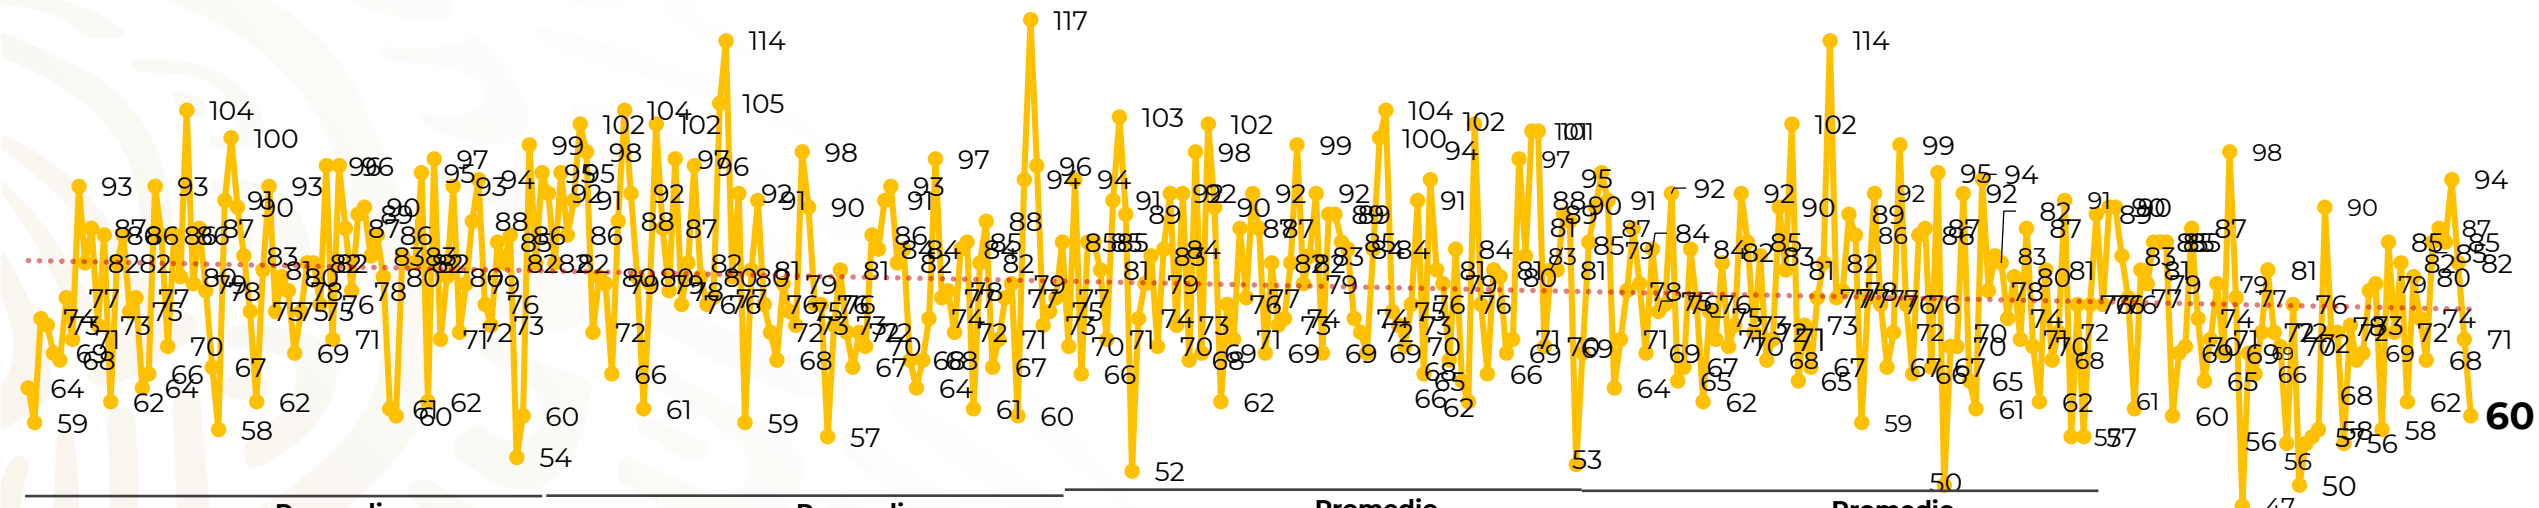

Víctimas reportadas por delito de homicidio (Fiscalías Estatales y Dependencias Federales)

Entidades	Enero 20
Aguascalientes	0
Baja California	3
Baja California Sur	1
Campeche	0
Chiapas	0
Chihuahua	2
Ciudad de México	2
Coahuila	1
Colima	0
Durango	6
Estado de México	5
Guanajuato	5
Guerrero	3
Hidalgo	0
Jalisco	4
Michoacán	6

Entidades	Enero 20
Morelos	1
Nayarit	0
Nuevo León	4
Oaxaca	2
Puebla	1
Querétaro	0
Quintana Roo	0
San Luis Potosí	0
Sinaloa	1
Sonora	1
Tabasco	0
Tamaulipas	0
Tlaxcala	0
Veracruz	11
Yucatán	0
Zacatecas	1
Total	60

Víctimas reportadas por delito de homicidio (Fiscalías Estatales y Dependencias Federales)

HOMICIDIOS DOLOSOS TENDENCIA MENSUAL (víctimas)

Mes	Víctimas	Promedio Diario	Días	Mes	Víctimas	Promedio Diario	Días	Mes	Víctimas	Promedio Diario	Días	Mes	Víctimas	Promedio Diario	Días
Dic-18 ¹	2,153	79.7	27	Ago-19	2,469	79.6	31	Mar-20	2,585	83.4	31	Oct-20	2,429	78.3	31
Ene-19	2,326	75.0	31	Sep-19	2,386	79.5	30	Abr-20	2,492	83.1	30	Nov-20	2,303	76.7	30
Feb-19	2,326	83.1	28	Oct-19	2,356	76.0	31	May-20	2,423	78.2	31	Dic-20	2,194	70.8	31
Mar-19	2,404	77.5	31	Nov-19	2,370	79.0	30	Jun-20	2,413	80.4	30	Ene-21	1,512	75.6	20
Abr-19	2,227	74.2	30	Dic-19	2,444	78.8	31	Jul-20	2,519	81.2	31				
May-19	2,384	76.9	31	Ene-20	2,376	76.6	31	Ago-20	2,524	81.4	31				
Jun-19	2,543	84.8	30	Feb-20	2,352	81.1	29	Sep-20	2,315	77.1	30				
Jul-19	2,414	77.8	31												