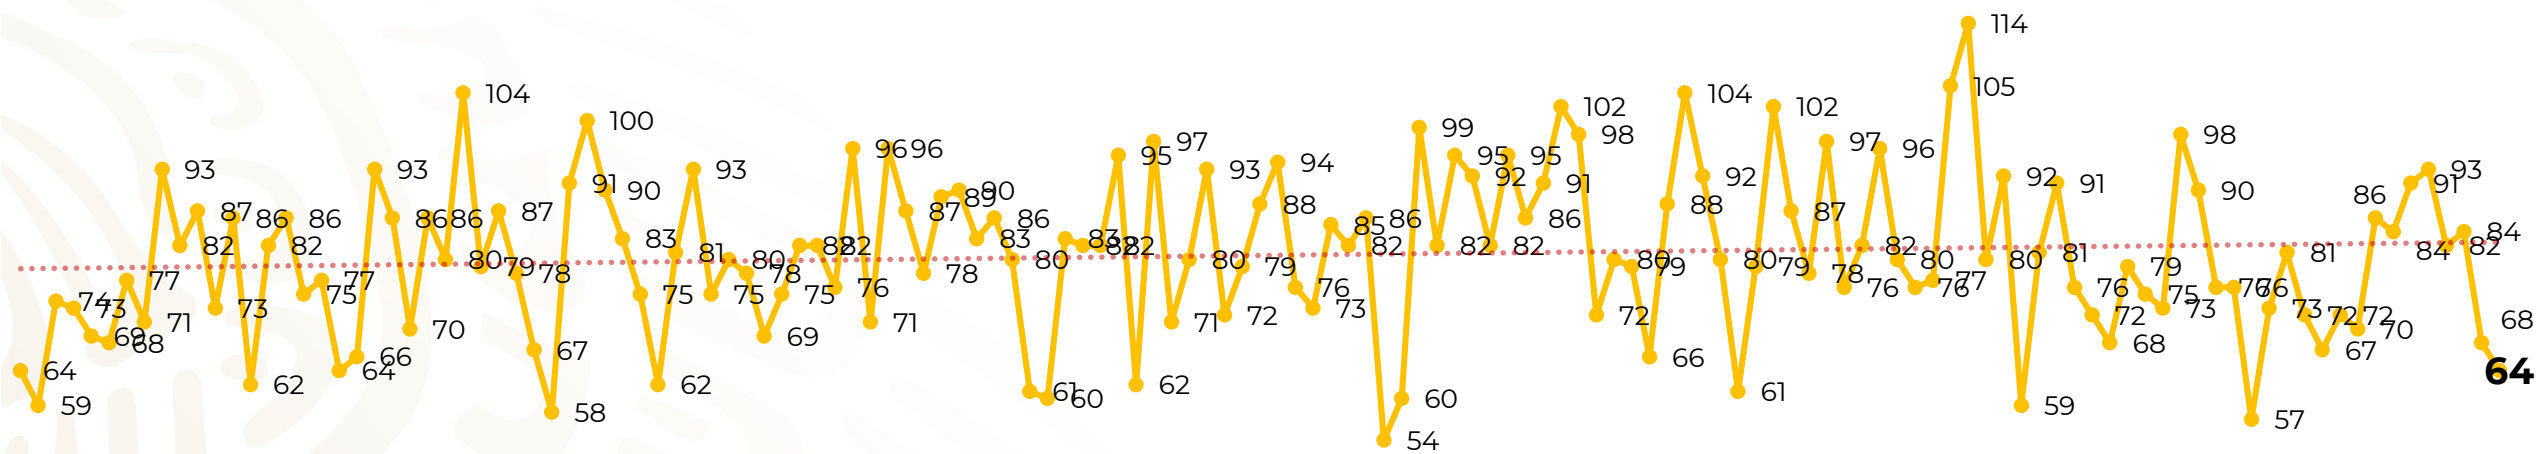

Víctimas reportadas por delito de homicidio (Fiscalías Estatales y Dependencias Federales)

Entidades	Mayo 20
Aguascalientes	0
Baja California	1
Baja California Sur	0
Campeche	0
Chiapas	0
Chihuahua	8
Ciudad de México	4
Coahuila	0
Colima	4
Durango	0
Estado de México	6
Guanajuato	6
Guerrero	3
Hidalgo	2
Jalisco	6
Michoacán	7

Víctimas reportadas por delito de homicidio (Fiscalías Estatales y Dependencias Federales)

HOMICIDIOS DOLOSOS TENDENCIA MENSUAL (víctimas)

Mes	Víctimas	Promedio Diario	Días	Mes	Víctimas	Promedio Diario	Días	Mes	Víctimas	Promedio Diario	Días
Dic-18 ¹	2,153	79.7	27	Ago-19	2,469	79.6	31	Mar-20	2,585	83.4	31
Ene-19	2,326	75.0	31	Sep-19	2,386	79.5	30	Abr-20	2,492	83.1	30
Feb-19	2,326	83.1	28	Oct-19	2,356	76.0	31	May-20	1,557	77.9	20
Mar-19	2,404	77.5	31	Nov-19	2,370	79.0	30				
Abr-19	2,227	74.2	30	Dic-19	2,444	78.8	31				
May-19	2,384	76.9	31	Ene-20	2,376	76.6	31				
Jun-19	2,543	84.8	30	Feb-20	2,352	81.1	29				
Jul-19	2,414	77.8	31								