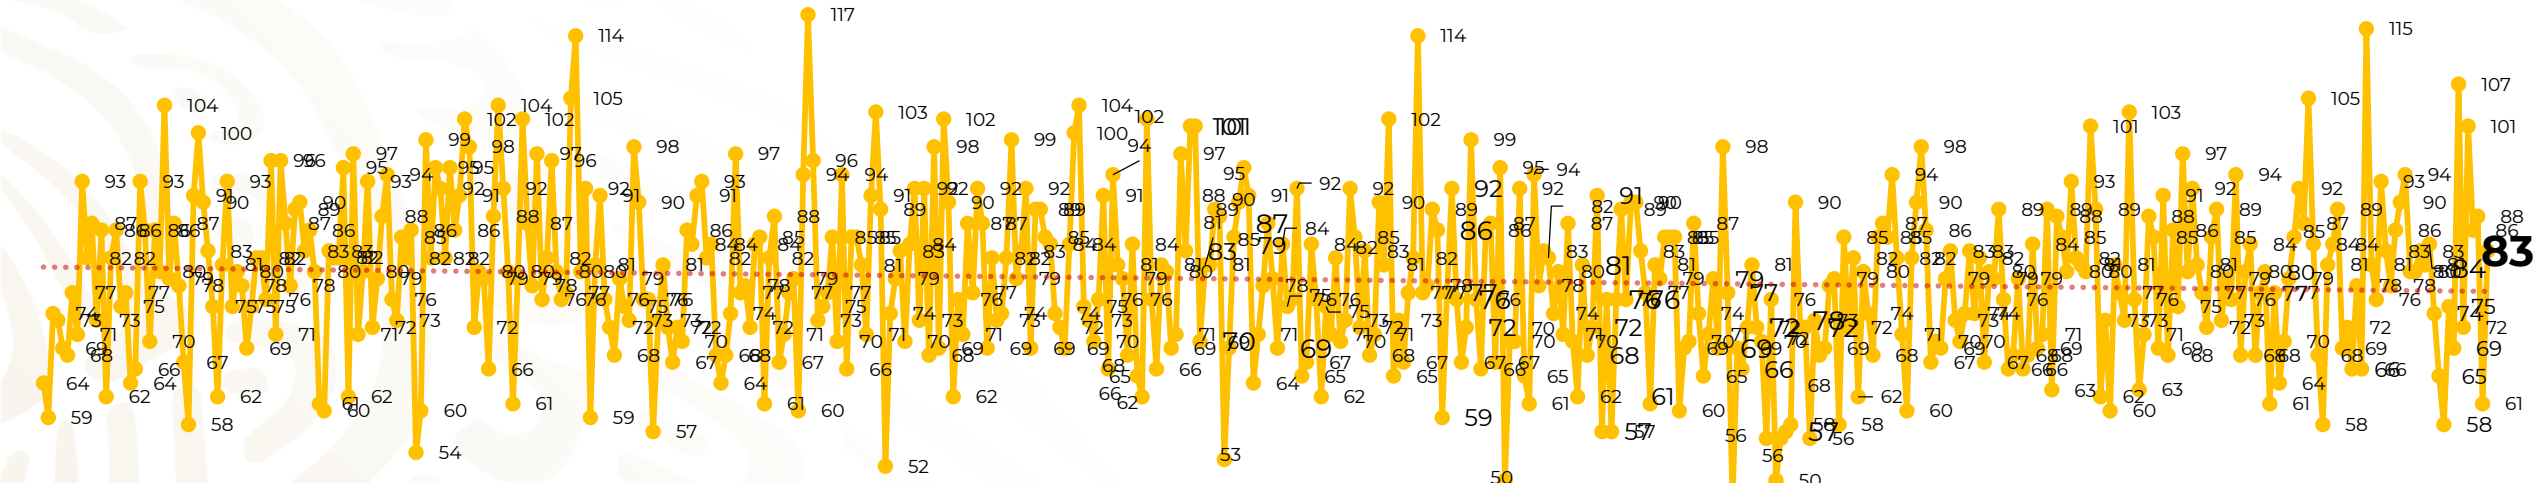

Víctimas reportadas por delito de homicidio (Fiscalías Estatales y Dependencias Federales)

Entidades	Mayo 20
Aguascalientes	0
Baja California	6
Baja California Sur	0
Campeche	0
Chiapas	1
Chihuahua	4
Ciudad de México	3
Coahuila	0
Colima	1
Durango	0
Estado de México	4
Guanajuato	11
Guerrero	1
Hidalgo	0
Jalisco	11
Michoacán	8

Entidades	Mayo 20
Morelos	3
Nayarit	0
Nuevo León	7
Oaxaca	1
Puebla	3
Querétaro	0
Quintana Roo	3
San Luis Potosí	0
Sinaloa	1
Sonora	6
Tabasco	3
Tamaulipas	2
Tlaxcala	0
Veracruz	3
Yucatán	0
Zacatecas	1
Total	83

Víctimas reportadas por delito de homicidio (Fiscalías Estatales y Dependencias Federales)

HOMICIDIOS DOLOSOS TENDENCIA MENSUAL (víctimas)

Mes	Víctimas	Promedio Diario	Días	Mes	Víctimas	Promedio Diario	Días	Mes	Víctimas	Promedio Diario	Días	Mes	Víctimas	Promedio Diario	Días	Mes	Víctimas	Promedio Diario	Días
Dic-18 ¹	2,153	79.7	27	Ago-19	2,469	79.6	31	Mar-20	2,585	83.4	31	Oct-20	2,429	78.3	31	May-21	1,617	80.9	20
Ene-19	2,326	75.0	31	Sep-19	2,386	79.5	30	Abr-20	2,492	83.1	30	Nov-20	2,303	76.7	30				
Feb-19	2,326	83.1	28	Oct-19	2,356	76.0	31	May-20	2,423	78.2	31	Dic-20	2,194	70.8	31				
Mar-19	2,404	77.5	31	Nov-19	2,370	79.0	30	Jun-20	2,413	80.4	30	Ene-21	2,379	76.7	31				
Abr-19	2,227	74.2	30	Dic-19	2,444	78.8	31	Jul-20	2,519	81.2	31	Feb-21	2,206	78.7	28				
May-19	2,384	76.9	31	Ene-20	2,376	76.6	31	Ago-20	2,524	81.4	31	Mar-21	2,444	78.8	31				
Jun-19	2,543	84.8	30	Feb-20	2,352	81.1	29	Sep-20	2,315	77.1	30	Abr-21	2,370	79.0	30				
Jul-19	2,414	77.8	31																