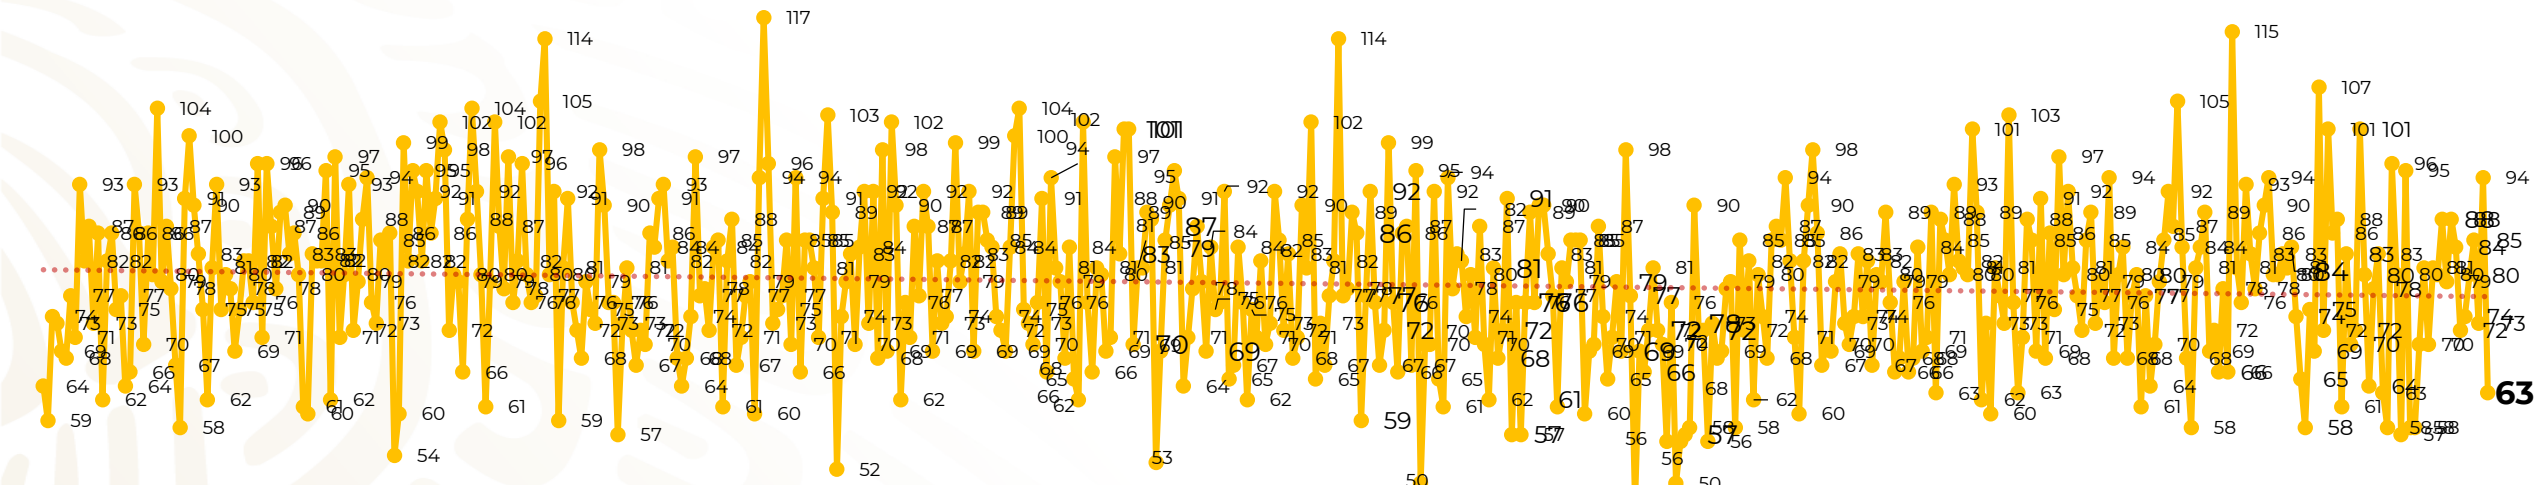

Víctimas reportadas por delito de homicidio (Fiscalías Estatales y Dependencias Federales)

Entidades	Junio 20
Aguascalientes	0
Baja California	2
Baja California Sur	0
Campeche	1
Chiapas	0
Chihuahua	1
Ciudad de México	2
Coahuila	0
Colima	0
Durango	0
Estado de México	6
Guanajuato	12
Guerrero	0
Hidalgo	0
Jalisco	2
Michoacán	6

Entidades	Junio 20
Morelos	0
Nayarit	1
Nuevo León	5
Oaxaca	1
Puebla	5
Querétaro	0
Quintana Roo	2
San Luis Potosí	3
Sinaloa	1
Sonora	1
Tabasco	3
Tamaulipas	0
Tlaxcala	0
Veracruz	4
Yucatán	2
Zacatecas	3
Total	63

Víctimas reportadas por delito de homicidio (Fiscalías Estatales y Dependencias Federales)

HOMICIDIOS DOLOSOS TENDENCIA MENSUAL (víctimas)

Mes	Víctimas	Promedio Diario	Días	Mes	Víctimas	Promedio Diario	Días	Mes	Víctimas	Promedio Diario	Días	Mes	Víctimas	Promedio Diario	Días	Mes	Víctimas	Promedio Diario	Días
Dic-18 ¹	2,153	79.7	27	Ago-19	2,469	79.6	31	Mar-20	2,585	83.4	31	Oct-20	2,429	78.3	31	May-21	2,462	79.4	31
Ene-19	2,326	75.0	31	Sep-19	2,386	79.5	30	Abr-20	2,492	83.1	30	Nov-20	2,303	76.7	30	Jun-21	1,530	76.5	20
Feb-19	2,326	83.1	28	Oct-19	2,356	76.0	31	May-20	2,423	78.2	31	Dic-20	2,194	70.8	31				
Mar-19	2,404	77.5	31	Nov-19	2,370	79.0	30	Jun-20	2,413	80.4	30	Ene-21	2,379	76.7	31				
Abr-19	2,227	74.2	30	Dic-19	2,444	78.8	31	Jul-20	2,519	81.2	31	Feb-21	2,206	78.7	28				
May-19	2,384	76.9	31	Ene-20	2,376	76.6	31	Ago-20	2,524	81.4	31	Mar-21	2,444	78.8	31				
Jun-19	2,543	84.8	30	Feb-20	2,352	81.1	29	Sep-20	2,315	77.1	30	Abr-21	2,370	79.0	30				