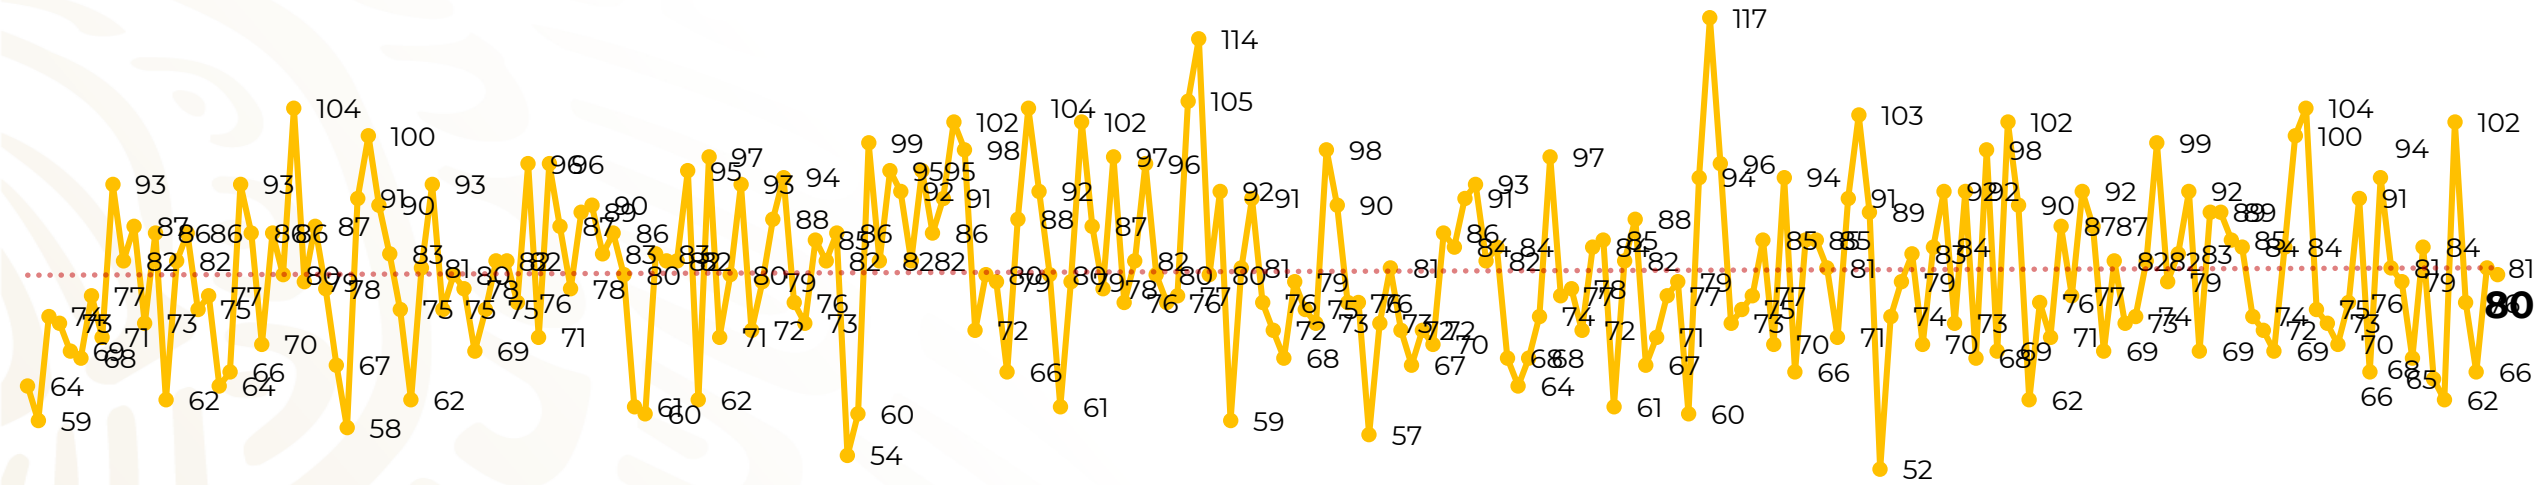

Víctimas reportadas por delito de homicidio (Fiscalías Estatales y Dependencias Federales)

Entidades	Agosto 20
Aguascalientes	0
Baja California	8
Baja California Sur	0
Campeche	0
Chiapas	0
Chihuahua	3
Ciudad de México	2
Coahuila	0
Colima	0
Durango	1
Estado de México	5
Guanajuato	13
Guerrero	8
Hidalgo	3
Jalisco	4
Michoacán	3

Entidades	Agosto 20
Morelos	0
Nayarit	0
Nuevo León	3
Oaxaca	2
Puebla	4
Querétaro	1
Quintana Roo	2
San Luis Potosí	4
Sinaloa	2
Sonora	5
Tabasco	1
Tamaulipas	0
Tlaxcala	0
Veracruz	5
Yucatán	0
Zacatecas	1
Total	80

Víctimas reportadas por delito de homicidio (Fiscalías Estatales y Dependencias Federales)

HOMICIDIOS DOLOSOS TENDENCIA MENSUAL (víctimas)

Mes	Víctimas	Promedio Diario	Días	Mes	Víctimas	Promedio Diario	Días	Mes	Víctimas	Promedio Diario	Días
Dic-18 ¹	2,153	79.7	27	Ago-19	2,469	79.6	31	Mar-20	2,585	83.4	31
Ene-19	2,326	75.0	31	Sep-19	2,386	79.5	30	Abr-20	2,492	83.1	30
Feb-19	2,326	83.1	28	Oct-19	2,356	76.0	31	May-20	2,423	78.2	31
Mar-19	2,404	77.5	31	Nov-19	2,370	79.0	30	Jun-20	2,413	80.4	30
Abr-19	2,227	74.2	30	Dic-19	2,444	78.8	31	Jul-20	2,519	81.2	31
May-19	2,384	76.9	31	Ene-20	2,376	76.6	31	Ago-20	1,593	79.7	20
Jun-19	2,543	84.8	30	Feb-20	2,352	81.1	29				
Jul-19	2,414	77.8	31								

Fuente : Fiscalías , consultado en el INS al 21/08/2020 03:00 hrs.
1/ El reporte de homicidios por el INS inició a partir del 5 de diciembre de 2018.
2/ Información del 01 enero al 20 de agosto de 2020.