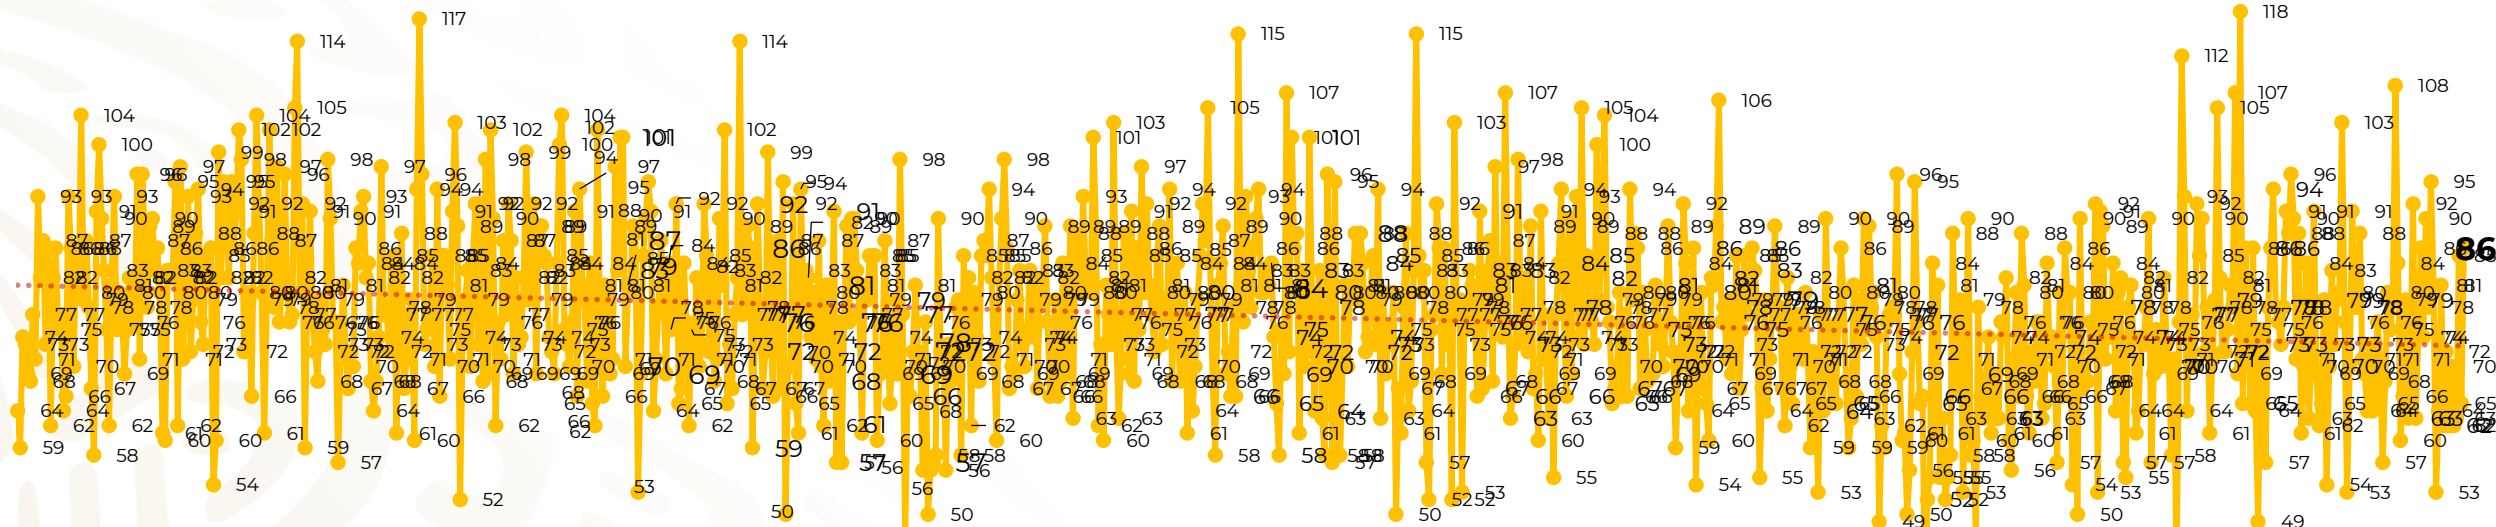

## Víctimas reportadas por delito de homicidio (Fiscalías Estatales y Dependencias Federales)

Entidades	Agosto 20
Aguascalientes	0
<b>Baja California</b>	<b>10</b>
Baja California Sur	0
Campeche	0
Chiapas	2
Chihuahua	5
Ciudad de México	2
Coahuila	1
Colima	3
Durango	0
<b>Estado de México</b>	<b>15</b>
<b>Guanajuato</b>	<b>11</b>
Guerrero	0
Hidalgo	0
Jalisco	4
Michoacán	1

Entidades	Agosto 20
Morelos	3
Nayarit	0
<b>Nuevo León</b>	<b>10</b>
Oaxaca	3
Puebla	2
Querétaro	0
Quintana Roo	0
San Luis Potosí	0
Sinaloa	2
Sonora	2
Tabasco	1
Tamaulipas	0
Tlaxcala	0
Veracruz	3
Yucatán	0
<b>Zacatecas</b>	<b>6</b>
<b>Total</b>	<b>86</b>

## HOMICIDIOS DOLOSOS TENDENCIA MENSUAL (víctimas)

Mes	Víctimas	Promedio Diario	Días	Mes	Víctimas	Promedio Diario	Días	Mes	Víctimas	Promedio Diario	Días	Mes	Víctimas	Promedio Diario	Días	Mes	Víctimas	Promedio Diario	Días
Mar-20	2,585	83.4	31	Oct-20	2,429	78.3	31	May-21	2,462	79.4	31	Dic-21	2,274	73.3	31	Jul-22	2,331	75.1	31
Abr-20	2,492	83.1	30	Nov-20	2,303	76.7	30	Jun-21	2,251	75.0	30	Ene-22	2,061	66.5	31	Ago-22	1,466	73.3	20
May-20	2,423	78.2	31	Dic-20	2,194	70.8	31	Jul-21	2,381	76.8	31	Feb-22	1,933	69.0	28	Mar-22	2,241	72.3	31
Jun-20	2,413	80.4	30	Ene-21	2,379	76.7	31	Ago-21	2,414	77.9	31	Mar-22	2,241	72.3	31	Abr-22	2,131	71.0	30
Jul-20	2,519	81.2	31	Feb-21	2,206	78.7	28	Sep-21	2,405	80.2	30	Abr-22	2,131	71.0	30	May-22	2,472	79.7	31
Ago-20	2,524	81.4	31	Mar-21	2,444	78.8	31	Oct-21	2,332	75.2	31	May-22	2,472	79.7	31	Jun-22	2,289	76.3	30
Sep-20	2,315	77.1	30	Abr-21	2,370	79.0	30	Nov-21	2,242	74.7	30	Jun-22	2,289	76.3	30				