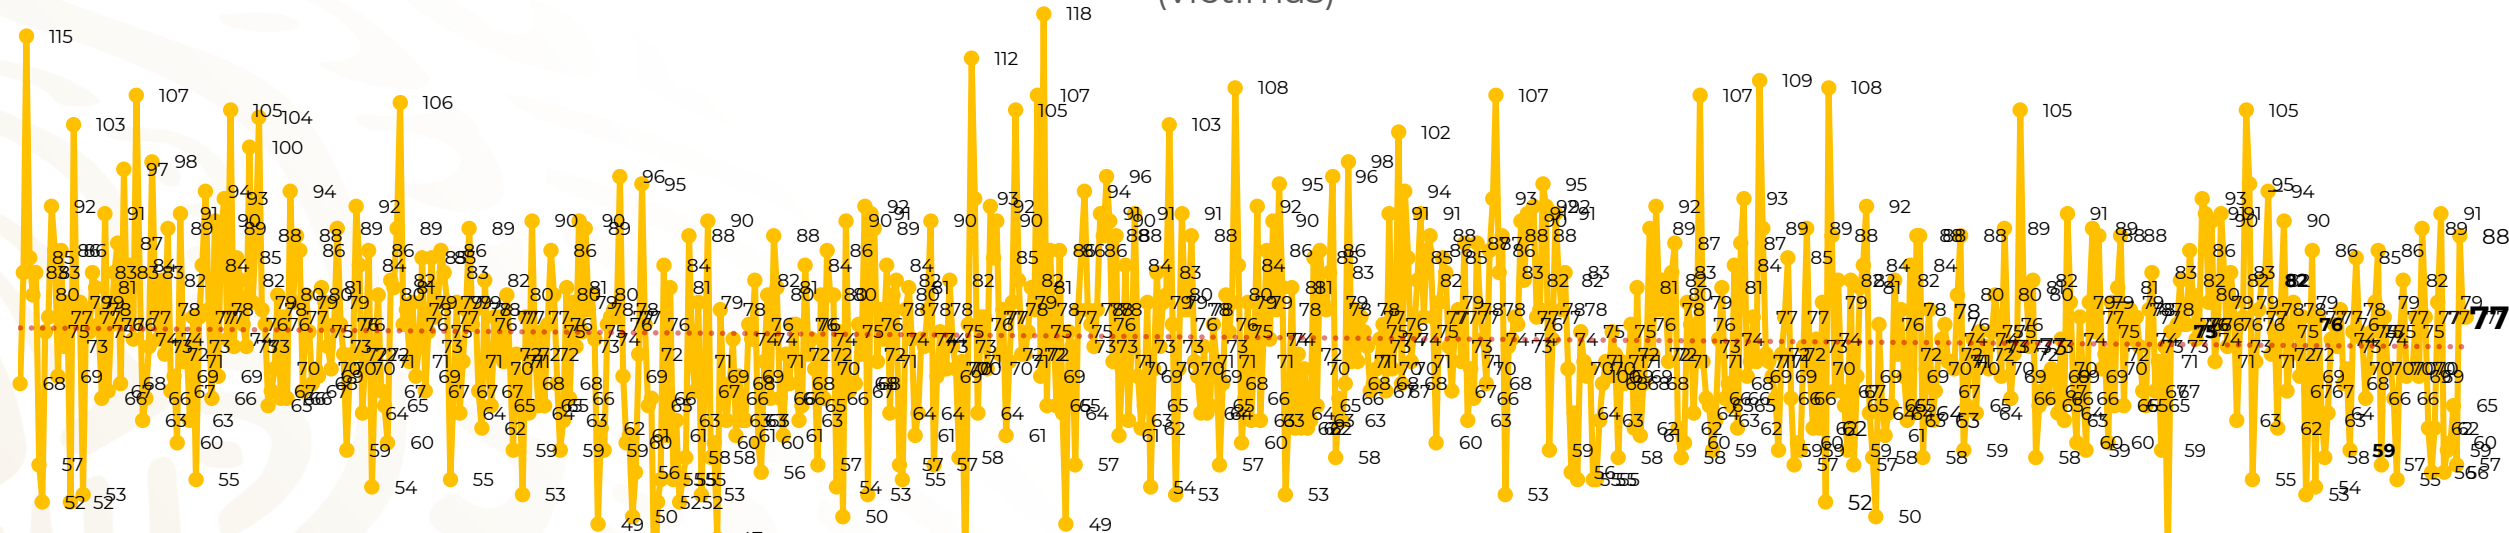

## Víctimas reportadas por delito de homicidio (Fiscalías Estatales y Dependencias Federales)

Entidades	Agosto 20
Aguascalientes	0
Baja California	<b>7</b>
Baja California Sur	0
Campeche	0
Chiapas	1
Chihuahua	5
Ciudad de México	2
Coahuila	0
Colima	2
Durango	0
<b>Estado de México</b>	<b>16</b>
<b>Guanajuato</b>	<b>7</b>
Guerrero	3
Hidalgo	0
Jalisco	1
Michoacán	5

Entidades	Agosto 20
Morelos	2
Nayarit	1
Nuevo León	2
Oaxaca	4
Puebla	3
Querétaro	0
Quintana Roo	1
San Luis Potosí	1
Sinaloa	4
Sonora	5
Tabasco	1
Tamaulipas	1
Tlaxcala	1
Veracruz	2
Yucatán	0
Zacatecas	0
<b>Total</b>	<b>77</b>

# Víctimas reportadas por delito de homicidio (Fiscalías Estatales y Dependencias Federales)

## HOMICIDIOS DOLOSOS TENDENCIA MENSUAL (víctimas)

Mes	Víctimas	Promedio Diario	Días	Mes	Víctimas	Promedio Diario	Días	Mes	Víctimas	Promedio Diario	Días	Mes	Víctimas	Promedio Diario	Días	Mes	Víctimas	Promedio Diario	Días
Oct-20	2,429	78.3	31	May-21	2,462	79.4	31	Dic-21	2,274	73.3	31	Jul-22	2,331	75.1	31	Feb-23	1,987	70.9	28
Nov-20	2,303	76.7	30	Jun-21	2,251	75.0	30	Ene-22	2,061	66.5	31	Ago-22	2,304	74.3	31	Mar-23	2,283	73.6	31
Dic-20	2,194	70.8	31	Jul-21	2,381	76.8	31	Feb-22	1,933	69.0	28	Sep-22	2,329	77.6	30	Abr-23	2,159	71.9	30
Ene-21	2,379	76.7	31	Ago-21	2,414	77.9	31	Mar-22	2,241	72.3	31	Oct-22	2,481	80.0	31	May-23	2,350	75.8	31
Feb-21	2,206	78.7	28	Sep-21	2,405	80.2	30	Abr-22	2,131	71.0	30	Nov-22	2,071	69.0	30	Jun-23	2,303	76.7	30
Mar-21	2,444	78.8	31	Oct-21	2,332	75.2	31	May-22	2,472	79.7	31	Dic-22	2,277	73.4	31	Jul-23	2,204	71.0	31
Abr-21	2,370	79.0	30	Nov-21	2,242	74.7	30	Jun-22	2,289	76.3	30	Ene-23	2,303	74.3	31	Ago-23	1,410	70.5	20