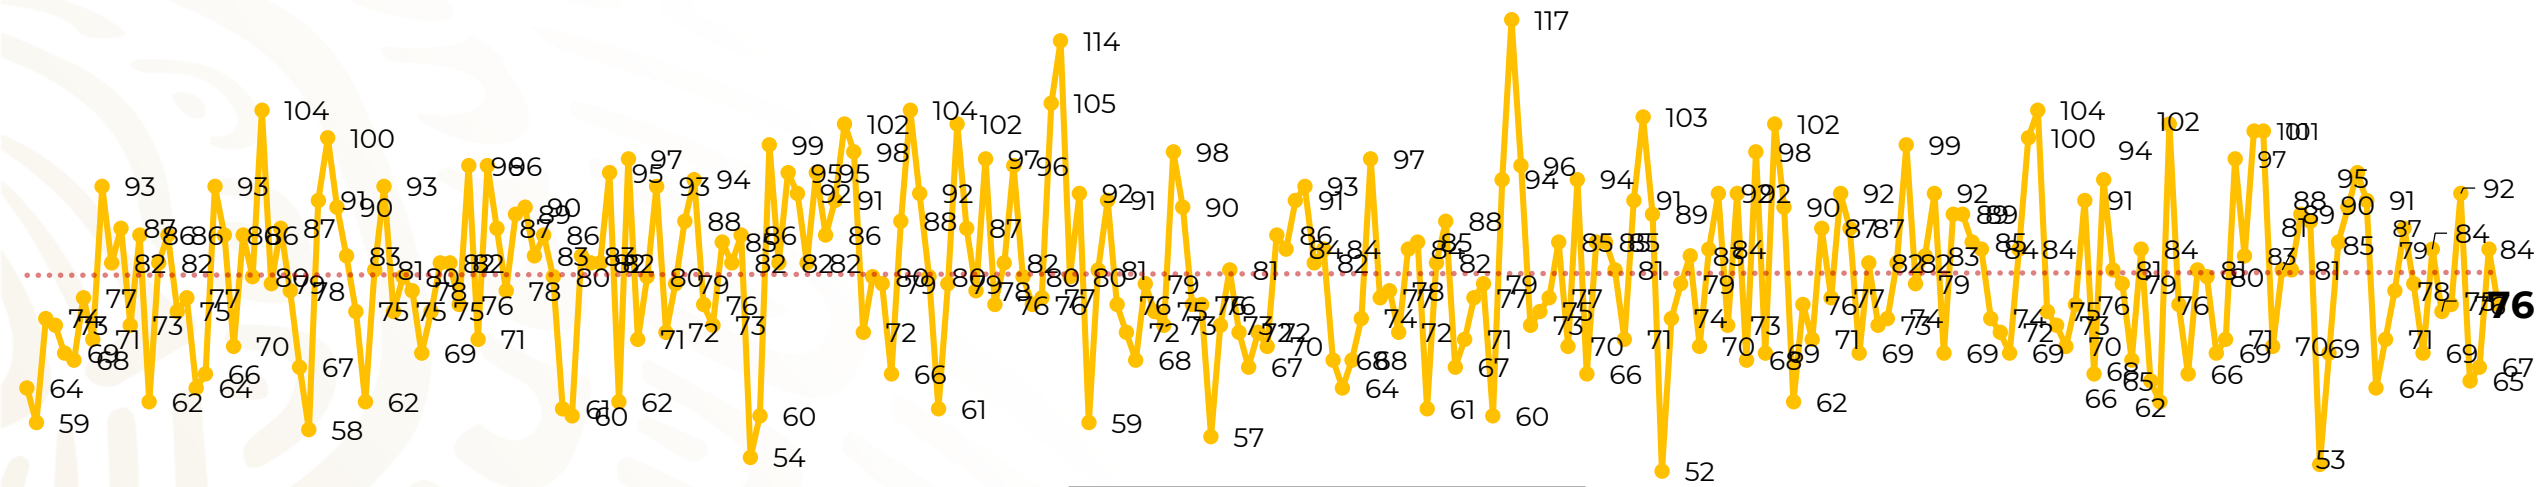

Víctimas reportadas por delito de homicidio (Fiscalías Estatales y Dependencias Federales)

Entidades	Septiembre 20
Aguascalientes	0
Baja California	8
Baja California Sur	0
Campeche	1
Chiapas	2
Chihuahua	4
Ciudad de México	5
Coahuila	0
Colima	1
Durango	0
Estado de México	14
Guanajuato	8
Guerrero	3
Hidalgo	1
Jalisco	6
Michoacán	2

Entidades	Septiembre 20
Morelos	1
Nayarit	0
Nuevo León	2
Oaxaca	3
Puebla	1
Querétaro	0
Quintana Roo	2
San Luis Potosí	2
Sinaloa	2
Sonora	1
Tabasco	0
Tamaulipas	2
Tlaxcala	1
Veracruz	3
Yucatán	0
Zacatecas	1
Total	76

Víctimas reportadas por delito de homicidio (Fiscalías Estatales y Dependencias Federales)

HOMICIDIOS DOLOSOS TENDENCIA MENSUAL (víctimas)

Mes	Víctimas	Promedio Diario	Días	Mes	Víctimas	Promedio Diario	Días	Mes	Víctimas	Promedio Diario	Días
Dic-18 ¹	2,153	79.7	27	Ago-19	2,469	79.6	31	Mar-20	2,585	83.4	31
Ene-19	2,326	75.0	31	Sep-19	2,386	79.5	30	Abr-20	2,492	83.1	30
Feb-19	2,326	83.1	28	Oct-19	2,356	76.0	31	May-20	2,423	78.2	31
Mar-19	2,404	77.5	31	Nov-19	2,370	79.0	30	Jun-20	2,413	80.4	30
Abr-19	2,227	74.2	30	Dic-19	2,444	78.8	31	Jul-20	2,519	81.2	31
May-19	2,384	76.9	31	Ene-20	2,376	76.6	31	Ago-20	2,524	81.4	31
Jun-19	2,543	84.8	30	Feb-20	2,352	81.1	29	Sep-20	1,550	77.5	20
Jul-19	2,414	77.8	31								

Fuente : Fiscalías , consultado en el INS al 21/09/2020 03:00 hrs.
 1/ El reporte de homicidios por el INS inició a partir del 5 de diciembre de 2018.
 2/ Información del 01 enero al 20 de septiembre de 2020.