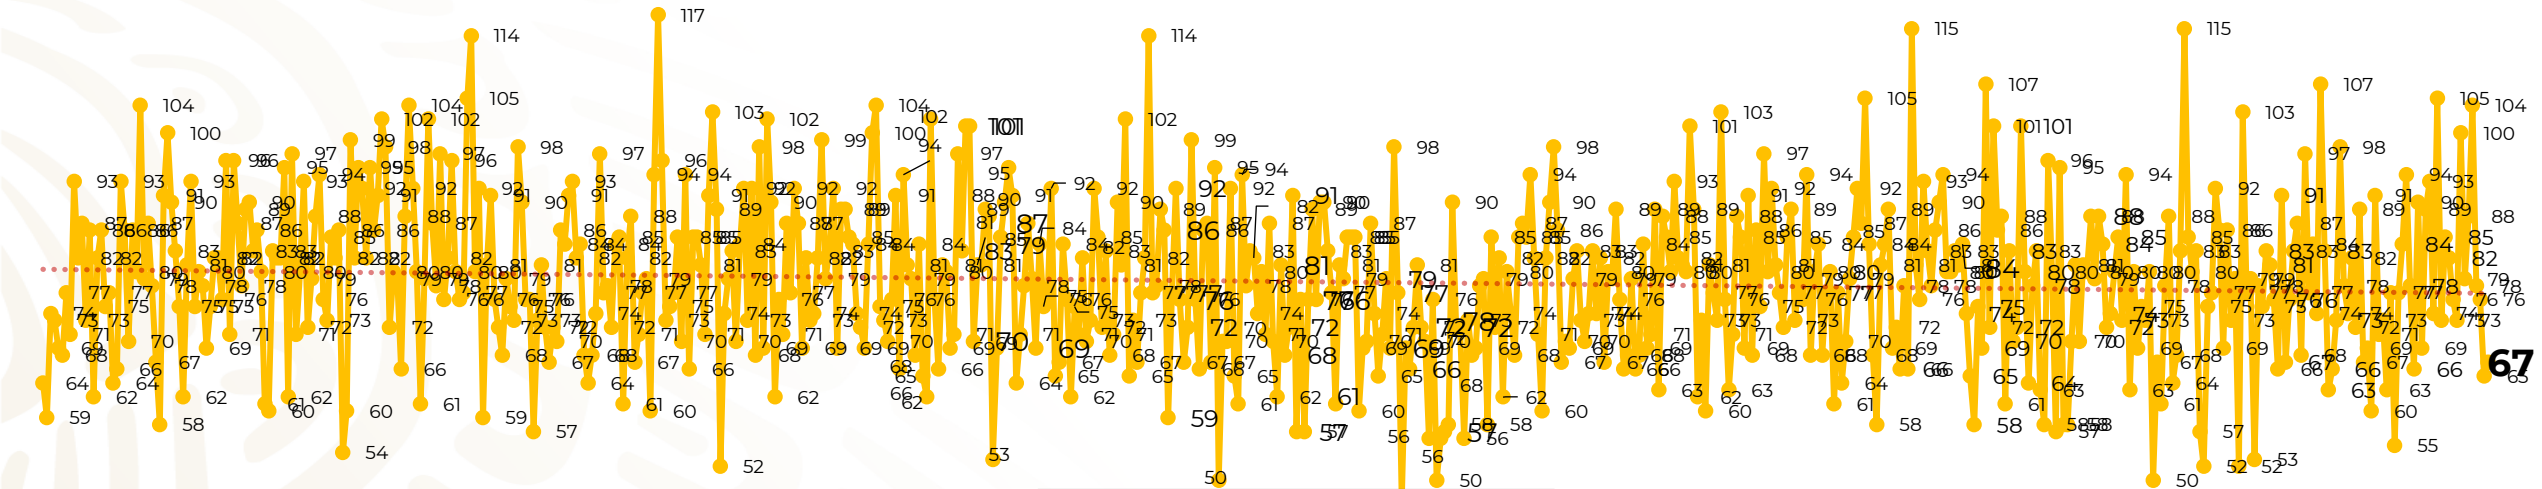

Víctimas reportadas por delito de homicidio (Fiscalías Estatales y Dependencias Federales)

Entidades	Septiembre 20
Aguascalientes	0
Baja California	1
Baja California Sur	0
Campeche	1
Chiapas	1
Chihuahua	1
Ciudad de México	2
Coahuila	0
Colima	2
Durango	0
Estado de México	7
Guanajuato	10
Guerrero	2
Hidalgo	0
Jalisco	5
Michoacán	9

Entidades	Septiembre 20
Morelos	3
Nayarit	2
Nuevo León	4
Oaxaca	1
Puebla	3
Querétaro	1
Quintana Roo	3
San Luis Potosí	0
Sinaloa	2
Sonora	1
Tabasco	2
Tamaulipas	1
Tlaxcala	0
Veracruz	3
Yucatán	0
Zacatecas	0
Total	67

Víctimas reportadas por delito de homicidio (Fiscalías Estatales y Dependencias Federales)

HOMICIDIOS DOLOSOS TENDENCIA MENSUAL (víctimas)

Mes	Víctimas	Promedio Diario	Días	Mes	Víctimas	Promedio Diario	Días	Mes	Víctimas	Promedio Diario	Días	Mes	Víctimas	Promedio Diario	Días	Mes	Víctimas	Promedio Diario	Días
Dic-18 ¹	2,153	79.7	27	Ago-19	2,469	79.6	31	Mar-20	2,585	83.4	31	Oct-20	2,429	78.3	31	May-21	2,462	79.4	31
Ene-19	2,326	75.0	31	Sep-19	2,386	79.5	30	Abr-20	2,492	83.1	30	Nov-20	2,303	76.7	30	Jun-21	2,251	75.0	30
Feb-19	2,326	83.1	28	Oct-19	2,356	76.0	31	May-20	2,423	78.2	31	Dic-20	2,194	70.8	31	Jul-21	2,381	76.8	31
Mar-19	2,404	77.5	31	Nov-19	2,370	79.0	30	Jun-20	2,413	80.4	30	Ene-21	2,379	76.7	31	Ago-21	2,414	77.9	31
Abr-19	2,227	74.2	30	Dic-19	2,444	78.8	31	Jul-20	2,519	81.2	31	Feb-21	2,206	78.7	28	Sep-21	1,632	81.6	20
May-19	2,384	76.9	31	Ene-20	2,376	76.6	31	Ago-20	2,524	81.4	31	Mar-21	2,444	78.8	31				
Jun-19	2,543	84.8	30	Feb-20	2,352	81.1	29	Sep-20	2,315	77.1	30	Abr-21	2,370	79.0	30				
Jul-19	2,414	77.8	31																