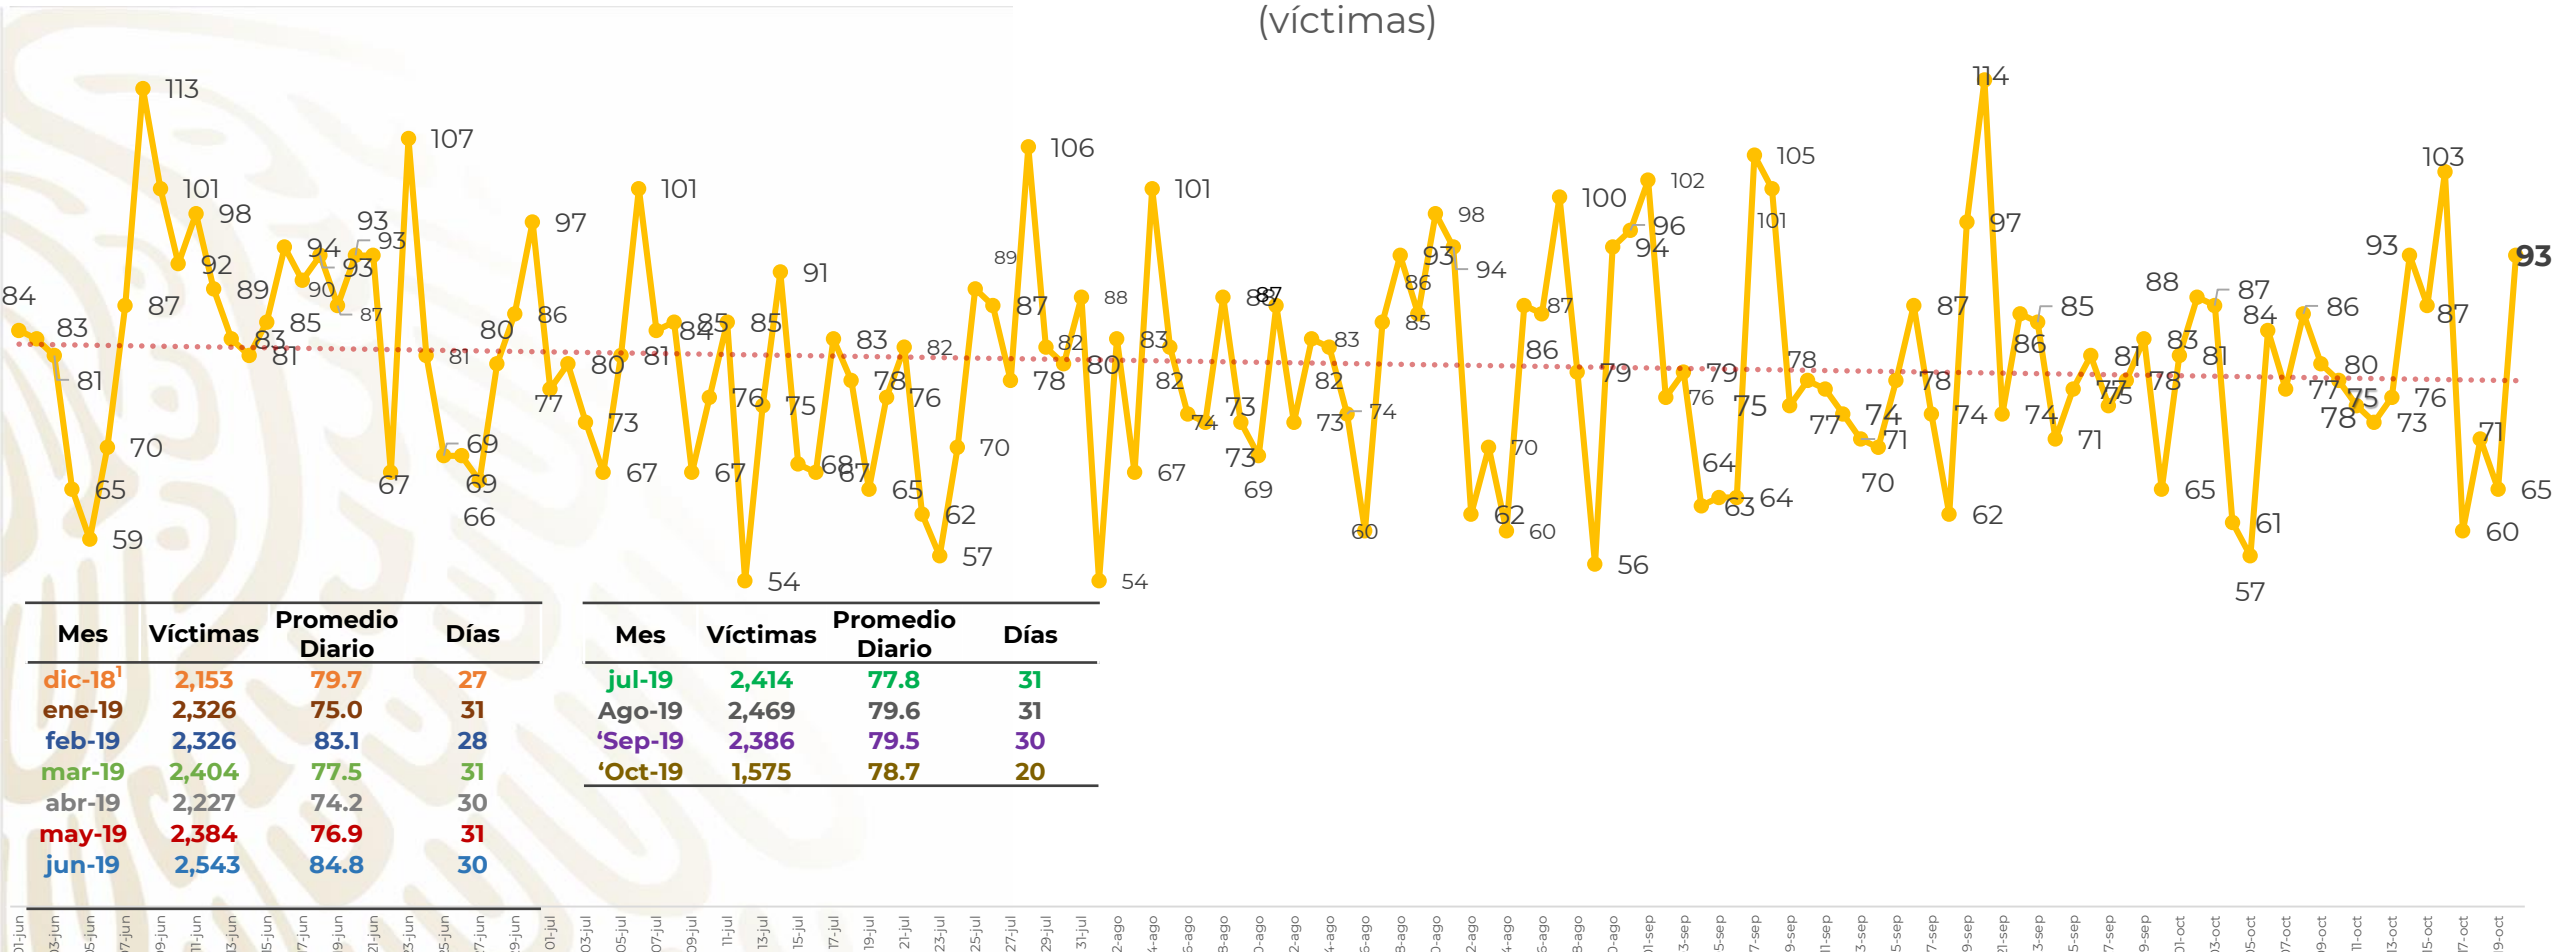

## Víctimas reportadas por delito de homicidio (Fiscalías Estatales y Dependencias Federales)

Entidades	Octubre 20
Aguascalientes	0
<b>Baja California</b>	<b>6</b>
Baja California Sur	0
Campeche	0
Chiapas	0
<b>Chihuahua</b>	<b>6</b>
<b>Ciudad de México</b>	<b>6</b>
Coahuila	1
Colima	0
Durango	1
<b>Estado de México</b>	<b>11</b>
<b>Guanajuato</b>	<b>9</b>
<b>Guerrero</b>	<b>7</b>
Hidalgo	0
Jalisco	4
<b>Michoacán</b>	<b>7</b>

Entidades	Octubre 20
Morelos	2
Nayarit	0
<b>Nuevo León</b>	<b>6</b>
Oaxaca	4
Puebla	4
Querétaro	1
Quintana Roo	0
San Luis Potosí	2
Sinaloa	2
Sonora	1
<b>Tabasco</b>	<b>5</b>
Tamaulipas	0
Tlaxcala	0
<b>Veracruz</b>	<b>5</b>
Yucatán	0
Zacatecas	3
<b>Total</b>	<b>93</b>

## HOMICIDIOS DOLOSOS TENDENCIA MENSUAL (víctimas)

Fuente : Fiscalías , consultado en el INS al 21/10/2019 03:00 hrs.

1/ El reporte de homicidios por el INS inició a partir del 5 de diciembre de 2018.

2/ Información del 01 de junio al 20 de Octubre de 2019.