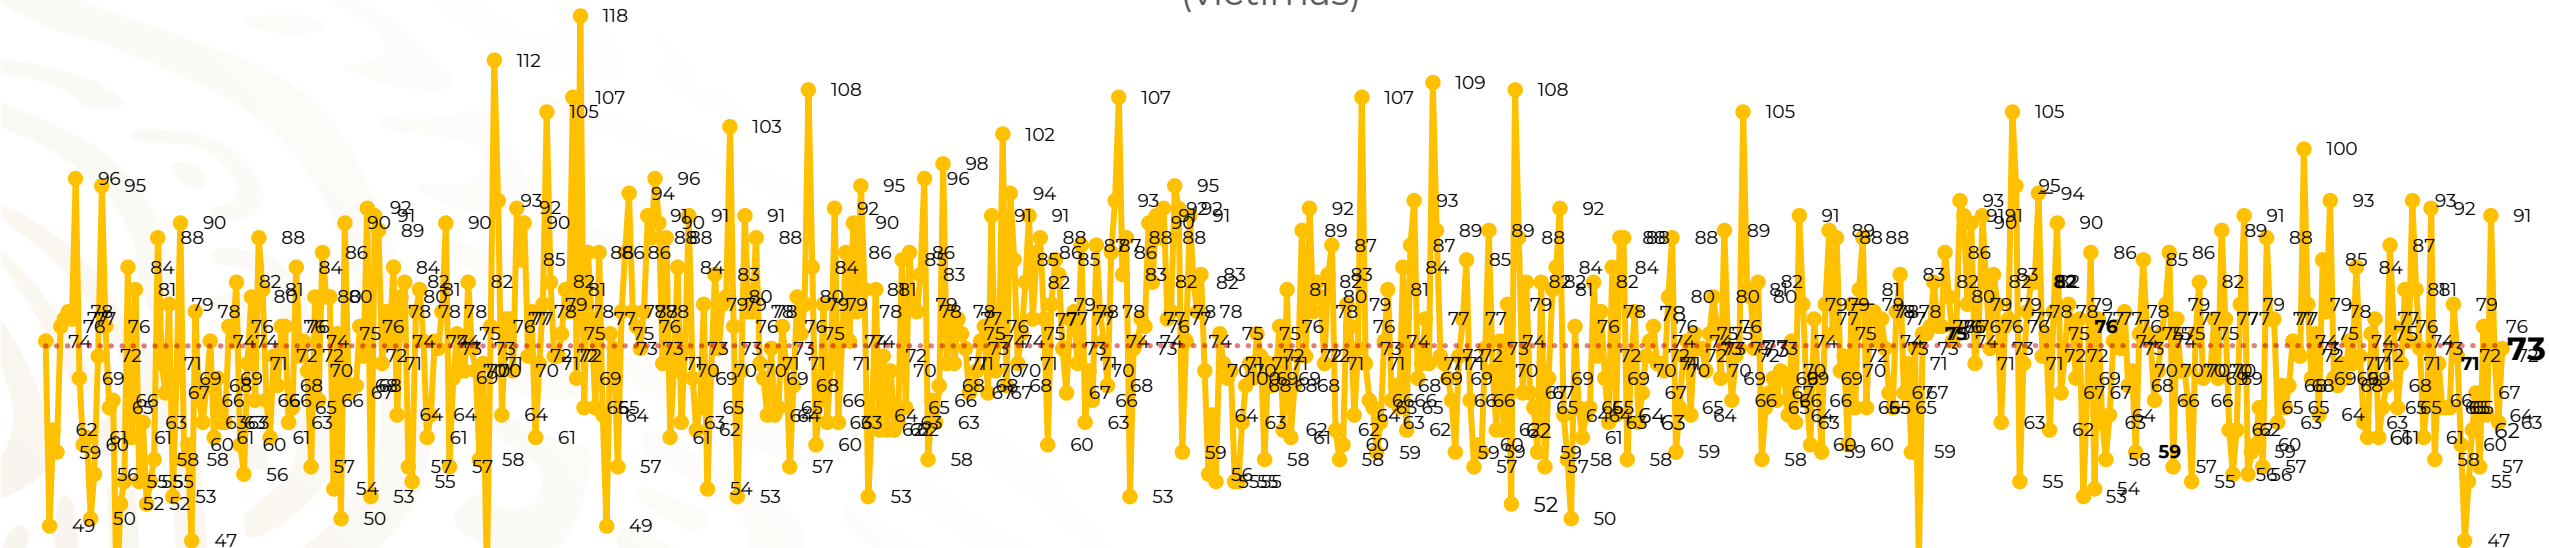

Víctimas reportadas por delito de homicidio (Fiscalías Estatales y Dependencias Federales)

Entidades	Octubre 20
Aguascalientes	0
Baja California	5
Baja California Sur	0
Campeche	0
Chiapas	3
Chihuahua	0
Ciudad de México	0
Coahuila	0
Colima	0
Durango	0
Estado de México	2
Guanajuato	10
Guerrero	7
Hidalgo	0
Jalisco	6
Michoacán	7

Entidades	Octubre 20
Morelos	7
Nayarit	1
Nuevo León	3
Oaxaca	3
Puebla	3
Querétaro	0
Quintana Roo	1
San Luis Potosí	0
Sinaloa	4
Sonora	2
Tabasco	1
Tamaulipas	1
Tlaxcala	0
Veracruz	4
Yucatán	0
Zacatecas	3
Total	73

Víctimas reportadas por delito de homicidio (Fiscalías Estatales y Dependencias Federales)

HOMICIDIOS DOLOSOS TENDENCIA MENSUAL (víctimas)

Mes	Víctimas	Promedio Diario	Días	Mes	Víctimas	Promedio Diario	Días	Mes	Víctimas	Promedio Diario	Días	Mes	Víctimas	Promedio Diario	Días	Mes	Víctimas	Promedio Diario	Días
May-21	2,462	79.4	31	Dic-21	2,274	73.3	31	Jul-22	2,331	75.1	31	Feb-23	1,987	70.9	28	Sep-23	2,196	73.2	30
Jun-21	2,251	75.0	30	Ene-22	2,061	66.5	31	Ago-22	2,304	74.3	31	Mar-23	2,283	73.6	31	Oct-23	1,354	67.7	20
Jul-21	2,381	76.8	31	Feb-22	1,933	69.0	28	Sep-22	2,329	77.6	30	Abr-23	2,159	71.9	30				
Ago-21	2,414	77.9	31	Mar-22	2,241	72.3	31	Oct-22	2,481	80.0	31	May-23	2,350	75.8	31				
Sep-21	2,405	80.2	30	Abr-22	2,131	71.0	30	Nov-22	2,071	69.0	30	Jun-23	2,303	76.7	30				
Oct-21	2,332	75.2	31	May-22	2,472	79.7	31	Dic-22	2,277	73.4	31	Jul-23	2,204	71.0	31				
Nov-21	2,242	74.7	30	Jun-22	2,289	76.3	30	Ene-23	2,303	74.3	31	Ago-23	2,216	71.4	31				