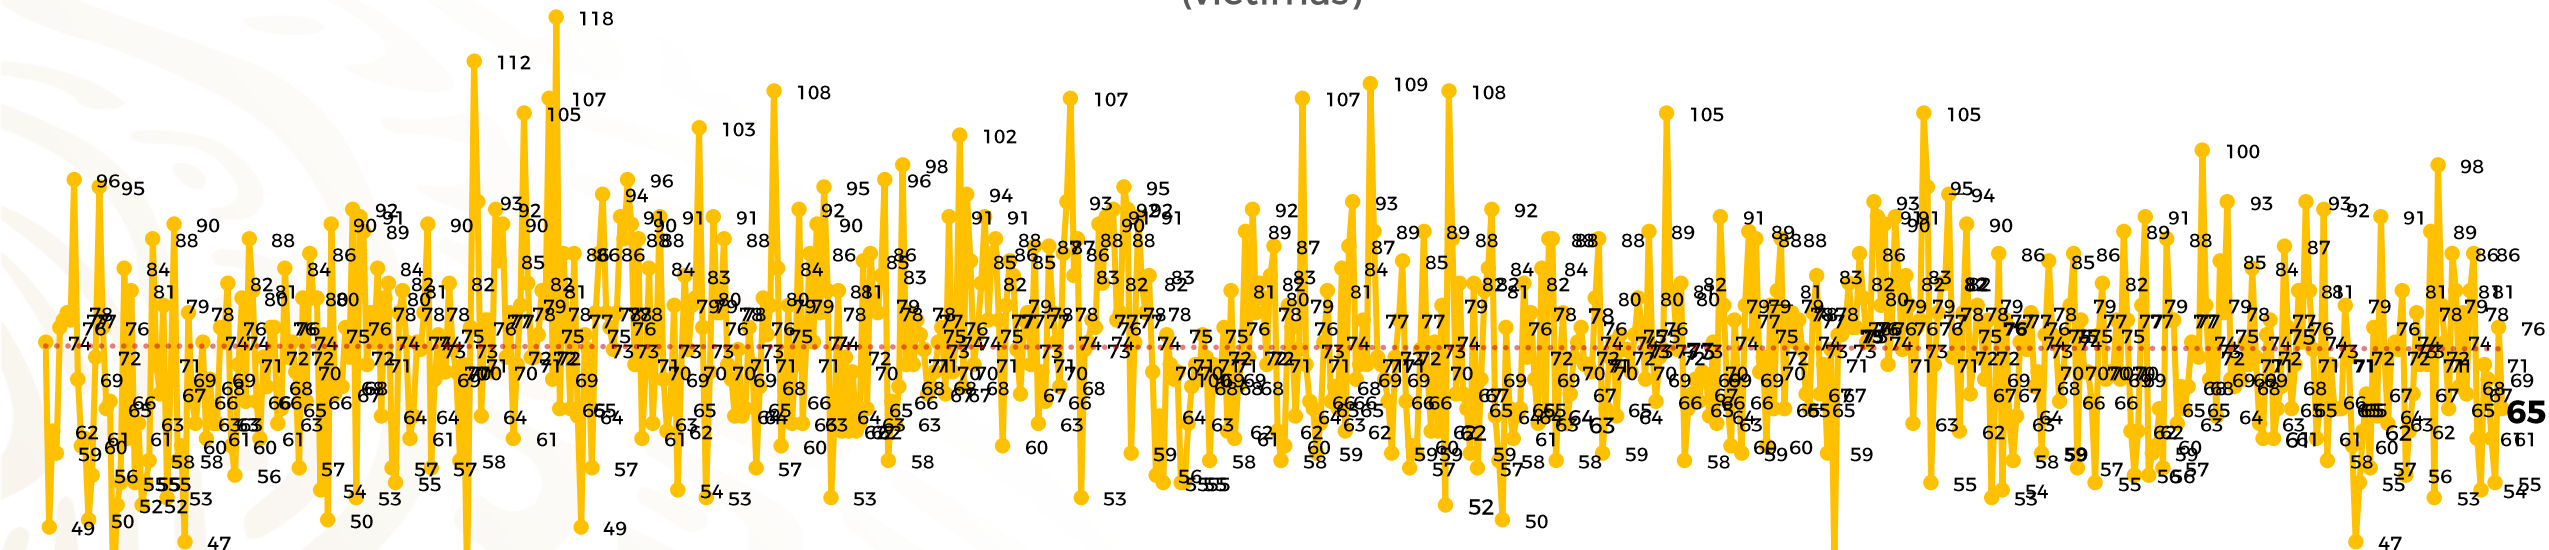

## Víctimas reportadas por delito de homicidio (Fiscalías Estatales y Dependencias Federales)

Entidades	Noviembre 20
Aguascalientes	0
Baja California	2
Baja California Sur	0
Campeche	0
Chiapas	3
Chihuahua	2
Ciudad de México	1
Coahuila	0
Colima	1
Durango	0
<b>Estado de México</b>	<b>9</b>
Guanajuato	5
Guerrero	5
Hidalgo	0
Jalisco	4
Michoacán	4

Entidades	Noviembre 20
Morelos	3
Nayarit	2
<b>Nuevo León</b>	<b>7</b>
Oaxaca	0
Puebla	5
Querétaro	0
Quintana Roo	1
San Luis Potosí	0
Sinaloa	0
Sonora	1
Tabasco	1
Tamaulipas	0
Tlaxcala	0
Veracruz	3
Yucatán	0
<b>Zacatecas</b>	<b>6</b>
<b>Total</b>	<b>65</b>

## HOMICIDIOS DOLOSOS TENDENCIA MENSUAL (víctimas)

Mes	Víctimas	Promedio Diario	Días	Mes	Víctimas	Promedio Diario	Días	Mes	Víctimas	Promedio Diario	Días	Mes	Víctimas	Promedio Diario	Días	Mes	Víctimas	Promedio Diario	Días
May-21	2,462	79.4	31	Dic-21	2,274	73.3	31	Jul-22	2,331	75.1	31	Feb-23	1,987	70.9	28	Sep-23	2,196	73.2	30
Jun-21	2,251	75.0	30	Ene-22	2,061	66.5	31	Ago-22	2,304	74.3	31	Mar-23	2,283	73.6	31	Oct-23	2,148	69.2	31
Jul-21	2,381	76.8	31	Feb-22	1,933	69.0	28	Sep-22	2,329	77.6	30	Abr-23	2,159	71.9	30	Nov-23	1,428	71.4	20
Ago-21	2,414	77.9	31	Mar-22	2,241	72.3	31	Oct-22	2,481	80.0	31	May-23	2,350	75.8	31				
Sep-21	2,405	80.2	30	Abr-22	2,131	71.0	30	Nov-22	2,071	69.0	30	Jun-23	2,303	76.7	30				
Oct-21	2,332	75.2	31	May-22	2,472	79.7	31	Dic-22	2,277	73.4	31	Jul-23	2,204	71.0	31				
Nov-21	2,242	74.7	30	Jun-22	2,289	76.3	30	Ene-23	2,303	74.3	31	Ago-23	2,216	71.4	31				