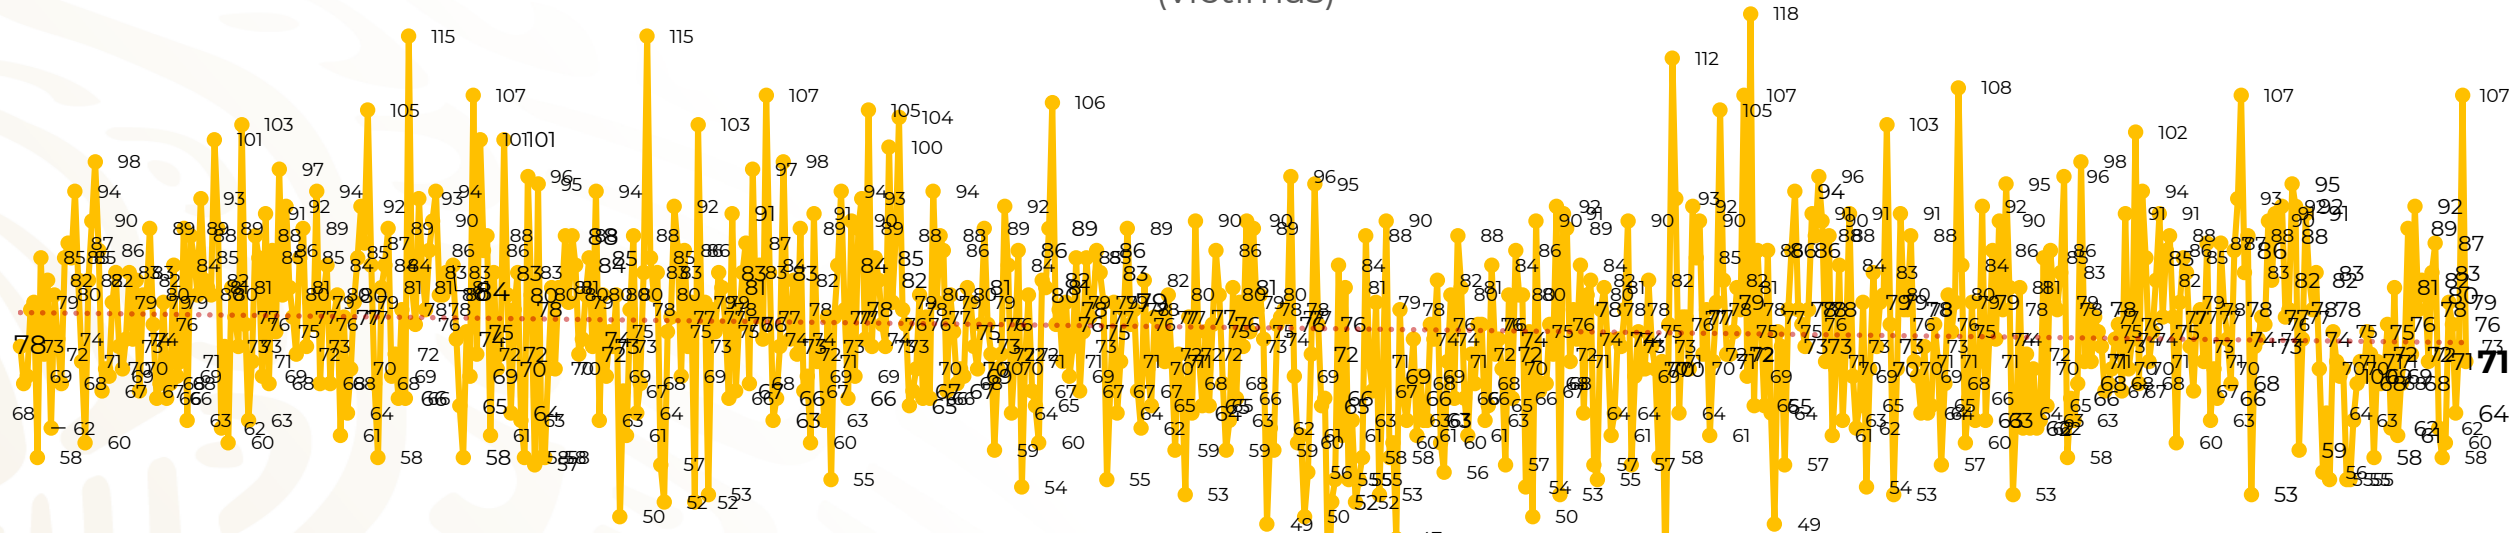

Víctimas reportadas por delito de homicidio (Fiscalías Estatales y Dependencias Federales)

Entidades	Diciembre 20
Aguascalientes	2
Baja California	12
Baja California Sur	0
Campeche	0
Chiapas	1
Chihuahua	2
Ciudad de México	1
Coahuila	1
Colima	3
Durango	1
Estado de México	7
Guanajuato	6
Guerrero	1
Hidalgo	0
Jalisco	2
Michoacán	7

Entidades	Diciembre 20
Morelos	3
Nayarit	0
Nuevo León	6
Oaxaca	0
Puebla	1
Querétaro	0
Quintana Roo	2
San Luis Potosí	1
Sinaloa	1
Sonora	3
Tabasco	3
Tamaulipas	0
Tlaxcala	0
Veracruz	2
Yucatán	0
Zacatecas	3
Total	71

Víctimas reportadas por delito de homicidio (Fiscalías Estatales y Dependencias Federales)

HOMICIDIOS DOLOSOS TENDENCIA MENSUAL (víctimas)

Mes	Víctimas	Promedio Diario	Días	Mes	Víctimas	Promedio Diario	Días	Mes	Víctimas	Promedio Diario	Días	Mes	Víctimas	Promedio Diario	Días	Mes	Víctimas	Promedio Diario	Días
Mar-20	2,585	83.4	31	Oct-20	2,429	78.3	31	May-21	2,462	79.4	31	Dic-21	2,274	73.3	31	Jul-22	2,331	75.1	31
Abr-20	2,492	83.1	30	Nov-20	2,303	76.7	30	Jun-21	2,251	75.0	30	Ene-22	2,061	66.5	31	Ago-22	2,304	74.3	31
May-20	2,423	78.2	31	Dic-20	2,194	70.8	31	Jul-21	2,381	76.8	31	Feb-22	1,933	69.0	28	Sep-22	2,329	77.6	30
Jun-20	2,413	80.4	30	Ene-21	2,379	76.7	31	Ago-21	2,414	77.9	31	Mar-22	2,241	72.3	31	Oct-22	2,481	80.0	31
Jul-20	2,519	81.2	31	Feb-21	2,206	78.7	28	Sep-21	2,405	80.2	30	Abr-22	2,131	71.0	30	Nov-22	2,071	69.0	30
Ago-20	2,524	81.4	31	Mar-21	2,444	78.8	31	Oct-21	2,332	75.2	31	May-22	2,472	79.7	31	Dic-22	1,524	76.2	20
Sep-20	2,315	77.1	30	Abr-21	2,370	79.0	30	Nov-21	2,242	74.7	30	Jun-22	2,289	76.3	30				