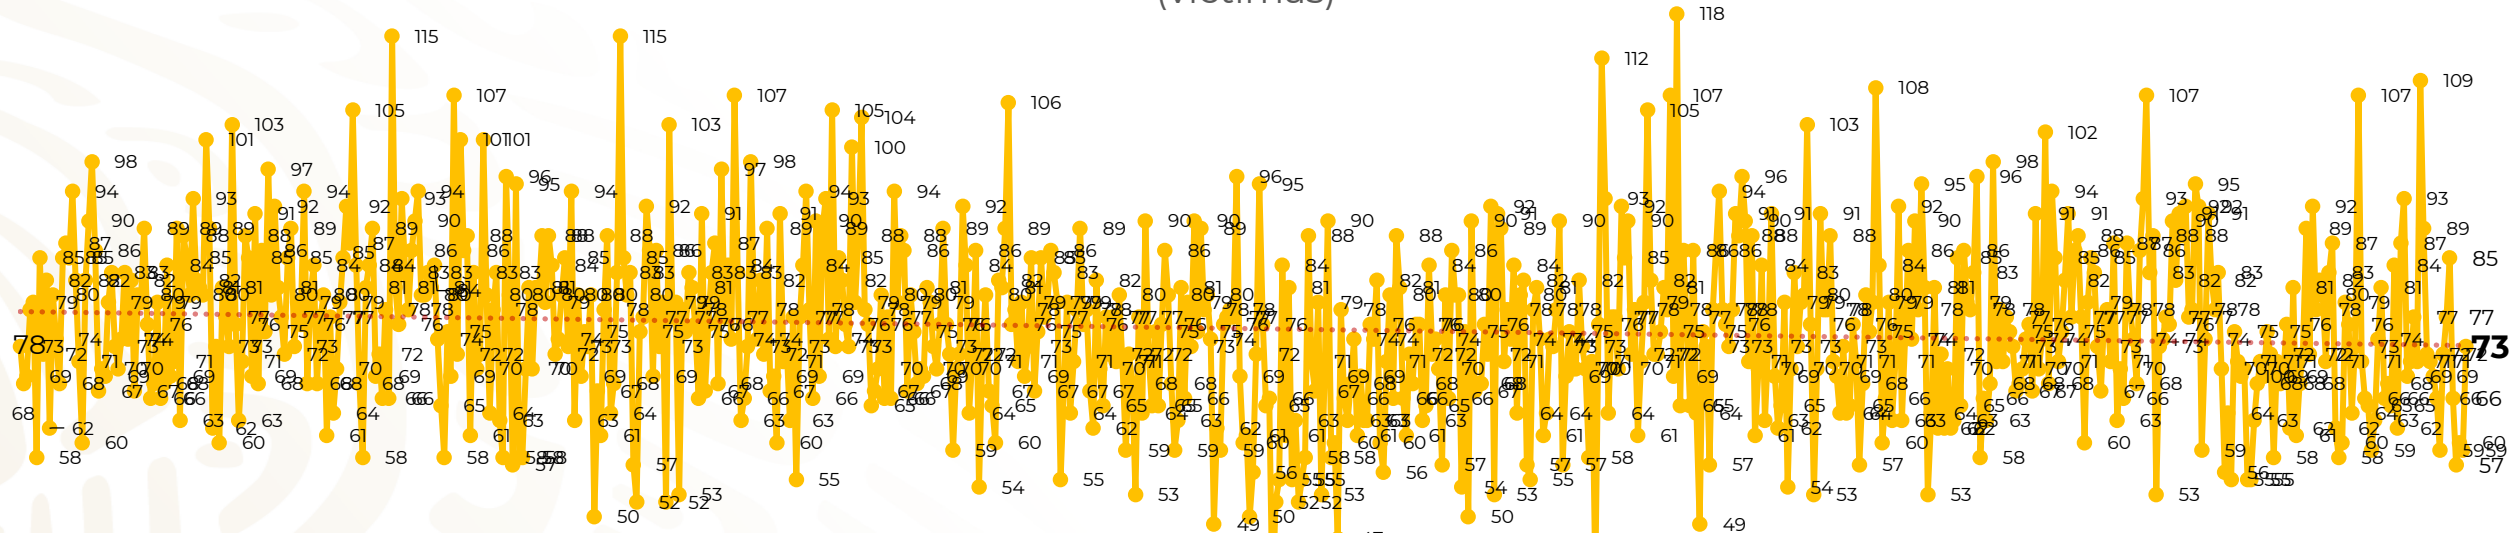

Víctimas reportadas por delito de homicidio (Fiscalías Estatales y Dependencias Federales)

Entidades	Enero 21
Aguascalientes	0
Baja California	3
Baja California Sur	0
Campeche	0
Chiapas	0
Chihuahua	2
Ciudad de México	2
Coahuila	1
Colima	4
Durango	0
Estado de México	6
Guanajuato	9
Guerrero	2
Hidalgo	1
Jalisco	2
Michoacán	1

Entidades	Enero 21
Morelos	3
Nayarit	0
Nuevo León	7
Oaxaca	4
Puebla	2
Querétaro	0
Quintana Roo	0
San Luis Potosí	3
Sinaloa	0
Sonora	2
Tabasco	1
Tamaulipas	1
Tlaxcala	0
Veracruz	1
Yucatán	0
Zacatecas	16
Total	73

Víctimas reportadas por delito de homicidio (Fiscalías Estatales y Dependencias Federales)

HOMICIDIOS DOLOSOS TENDENCIA MENSUAL (víctimas)

Mes	Víctimas	Promedio Diario	Días	Mes	Víctimas	Promedio Diario	Días	Mes	Víctimas	Promedio Diario	Días	Mes	Víctimas	Promedio Diario	Días	Mes	Víctimas	Promedio Diario	Días
Mar-20	2,585	83.4	31	Oct-20	2,429	78.3	31	May-21	2,462	79.4	31	Dic-21	2,274	73.3	31	Jul-22	2,331	75.1	31
Abr-20	2,492	83.1	30	Nov-20	2,303	76.7	30	Jun-21	2,251	75.0	30	Ene-22	2,061	66.5	31	Ago-22	2,304	74.3	31
May-20	2,423	78.2	31	Dic-20	2,194	70.8	31	Jul-21	2,381	76.8	31	Feb-22	1,933	69.0	28	Sep-22	2,329	77.6	30
Jun-20	2,413	80.4	30	Ene-21	2,379	76.7	31	Ago-21	2,414	77.9	31	Mar-22	2,241	72.3	31	Oct-22	2,481	80.0	31
Jul-20	2,519	81.2	31	Feb-21	2,206	78.7	28	Sep-21	2,405	80.2	30	Abr-22	2,131	71.0	30	Nov-22	2,071	69.0	30
Ago-20	2,524	81.4	31	Mar-21	2,444	78.8	31	Oct-21	2,332	75.2	31	May-22	2,472	79.7	31	Dic-22	2,277	73.4	31
Sep-20	2,315	77.1	30	Abr-21	2,370	79.0	30	Nov-21	2,242	74.7	30	Jun-22	2,289	76.3	30	Ene-23	1,552	73.9	21