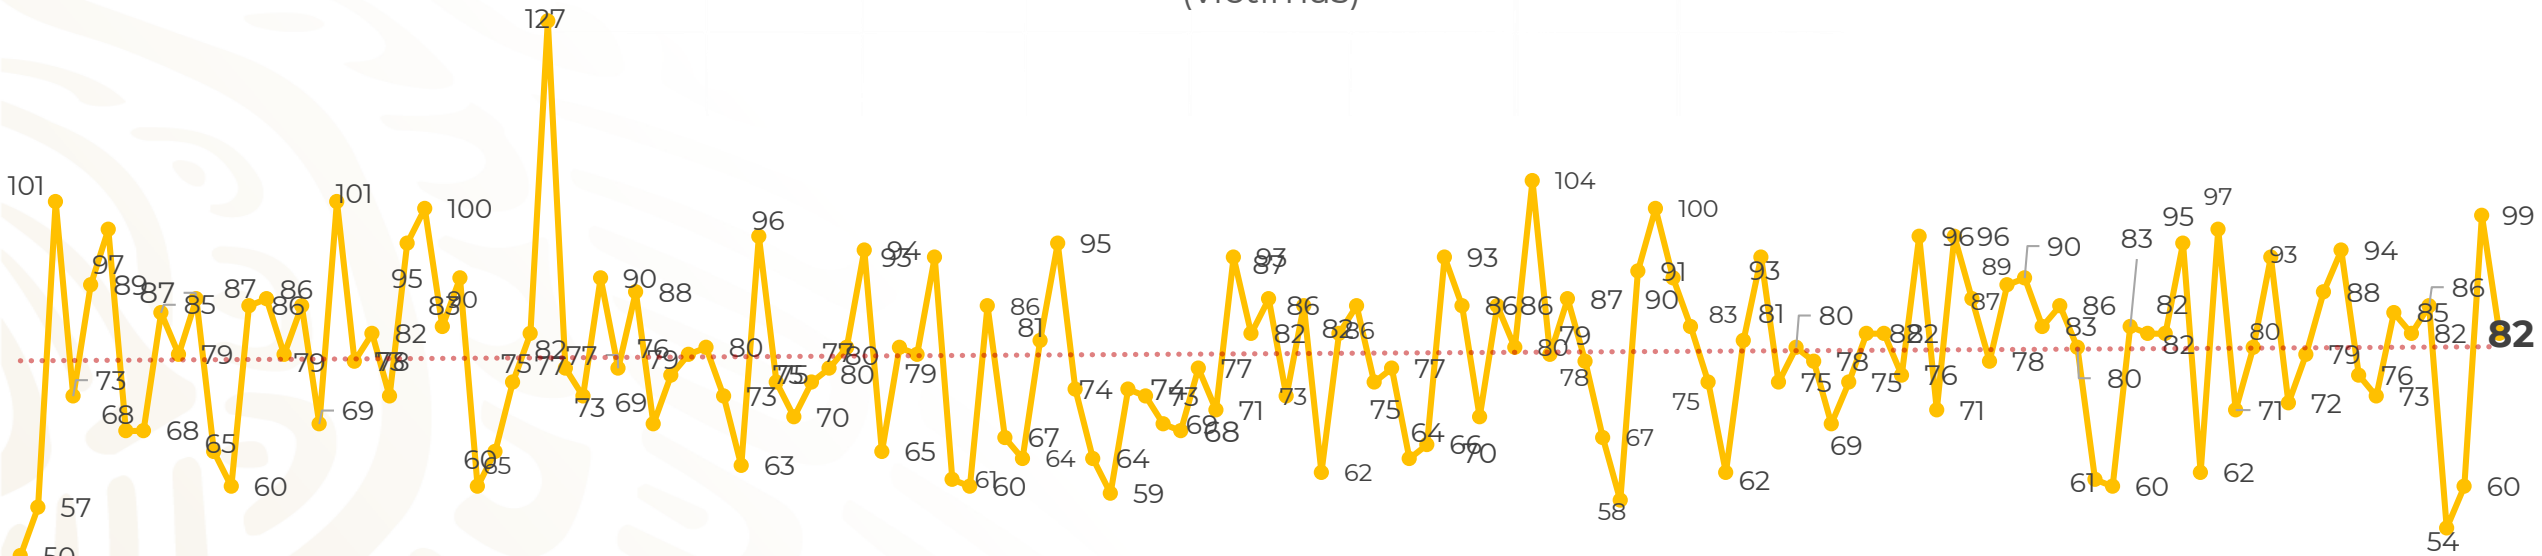

Víctimas reportadas por delito de homicidio (Fiscalías Estatales y Dependencias Federales)

Entidades	Mar 21
Aguascalientes	0
Baja California	9
Baja California Sur	0
Campeche	0
Chiapas	2
Chihuahua	4
Ciudad de México	6
Coahuila	1
Colima	1
Durango	0
Estado de México	12
Guanajuato	11
Guerrero	1
Hidalgo	0
Jalisco	2
Michoacán	1

Víctimas reportadas por delito de homicidio (Fiscalías Estatales y Dependencias Federales)

HOMICIDIOS DOLOSOS TENDENCIA MENSUAL (víctimas)

Mes	Víctimas	Promedio Diario	Días	Mes	Víctimas	Promedio Diario	Días	Mes	Víctimas	Promedio Diario	Días
Dic-18 ¹	2,153	79.7	27	Ago-19	2,469	79.6	31	Mar-20	1,692	80.5	21
Ene-19	2,326	75.0	31	Sep-19	2,386	79.5	30				
Feb-19	2,326	83.1	28	Oct-19	2,356	76.0	31				
Mar-19	2,404	77.5	31	Nov-19	2,370	79.0	30				
Abr-19	2,227	74.2	30	Dic-19	2,444	78.8	31				
May-19	2,384	76.9	31	Ene-20	2,376	76.6	31				
Jun-19	2,543	84.8	30	Feb-20	2,352	81.1	29				
Jul-19	2,414	77.8	31								