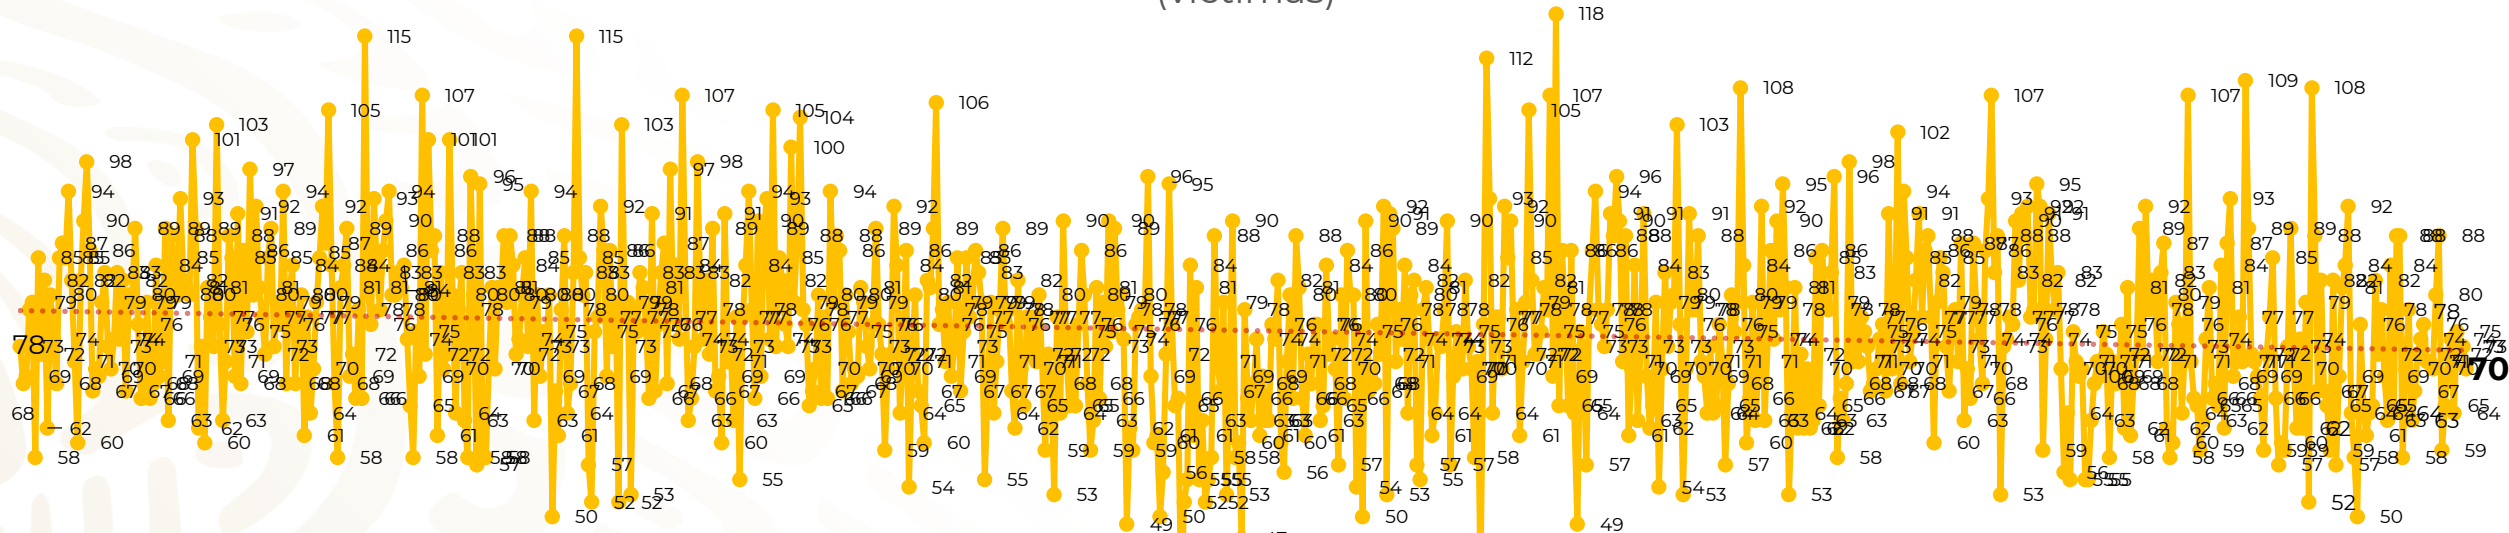

Víctimas reportadas por delito de homicidio (Fiscalías Estatales y Dependencias Federales)

Entidades	Marzo 21
Aguascalientes	0
Baja California	2
Baja California Sur	0
Campeche	0
Chiapas	2
Chihuahua	6
Ciudad de México	0
Coahuila	1
Colima	0
Durango	0
Estado de México	5
Guanajuato	10
Guerrero	4
Hidalgo	4
Jalisco	0
Michoacán	6

Entidades	Marzo 21
Morelos	2
Nayarit	1
Nuevo León	5
Oaxaca	2
Puebla	4
Querétaro	0
Quintana Roo	3
San Luis Potosí	1
Sinaloa	1
Sonora	3
Tabasco	0
Tamaulipas	0
Tlaxcala	0
Veracruz	4
Yucatán	0
Zacatecas	4
Total	70

Víctimas reportadas por delito de homicidio (Fiscalías Estatales y Dependencias Federales)

HOMICIDIOS DOLOSOS TENDENCIA MENSUAL (víctimas)

Mes	Víctimas	Promedio Diario	Días	Mes	Víctimas	Promedio Diario	Días	Mes	Víctimas	Promedio Diario	Días	Mes	Víctimas	Promedio Diario	Días	Mes	Víctimas	Promedio Diario	Días
Oct-20	2,429	78.3	31	May-21	2,462	79.4	31	Dic-21	2,274	73.3	31	Jul-22	2,331	75.1	31	Feb-23	1,987	70.9	28
Nov-20	2,303	76.7	30	Jun-21	2,251	75.0	30	Ene-22	2,061	66.5	31	Ago-22	2,304	74.3	31	Mar-23	1,505	71.6	21
Dic-20	2,194	70.8	31	Jul-21	2,381	76.8	31	Feb-22	1,933	69.0	28	Sep-22	2,329	77.6	30				
Ene-21	2,379	76.7	31	Ago-21	2,414	77.9	31	Mar-22	2,241	72.3	31	Oct-22	2,481	80.0	31				
Feb-21	2,206	78.7	28	Sep-21	2,405	80.2	30	Abr-22	2,131	71.0	30	Nov-22	2,071	69.0	30				
Mar-21	2,444	78.8	31	Oct-21	2,332	75.2	31	May-22	2,472	79.7	31	Dic-22	2,277	73.4	31				
Abr-21	2,370	79.0	30	Nov-21	2,242	74.7	30	Jun-22	2,289	76.3	30	Ene-23	2,303	74.3	31				