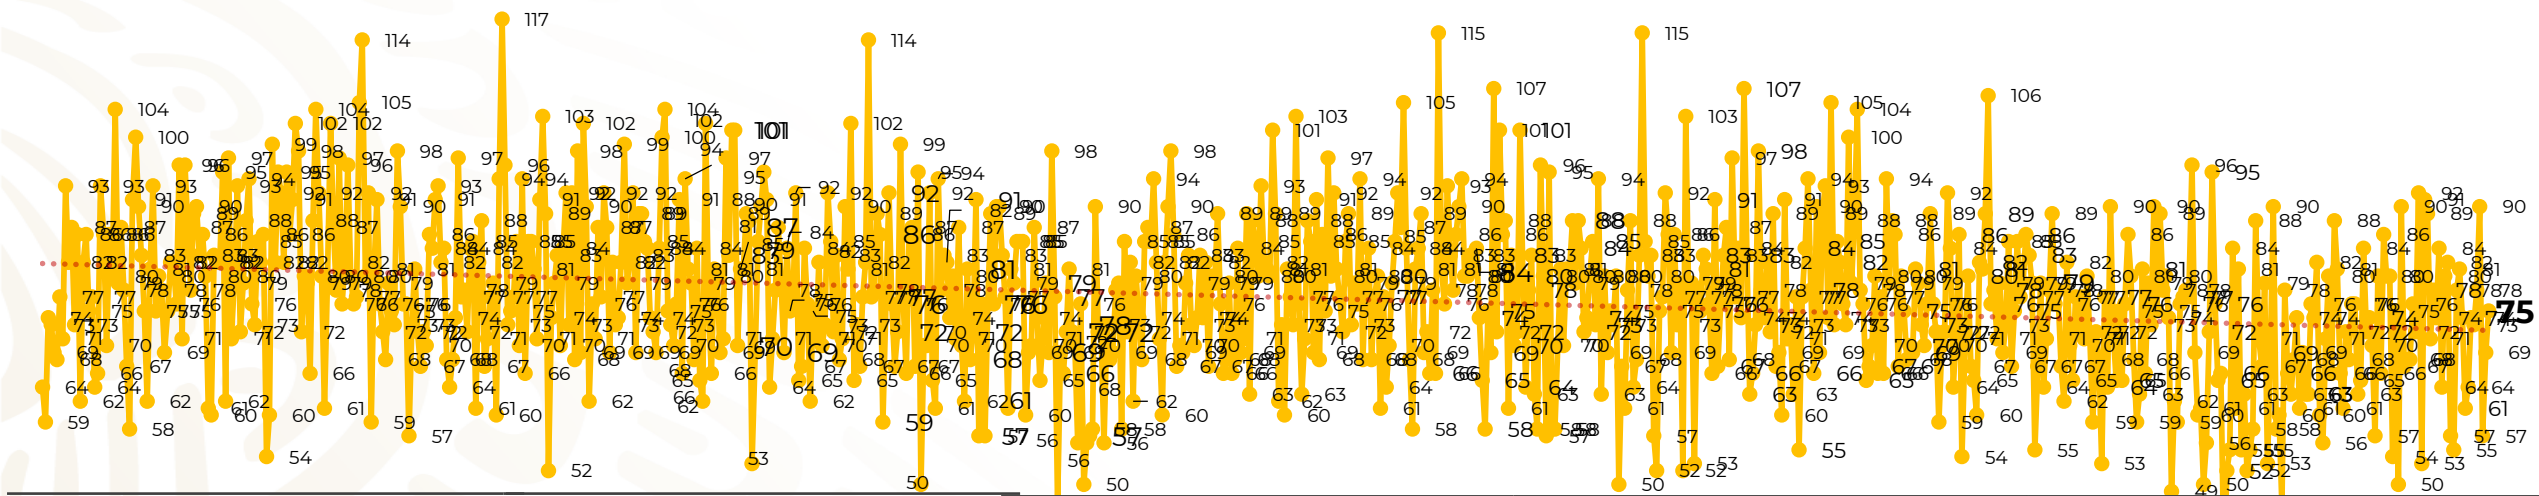

Víctimas reportadas por delito de homicidio (Fiscalías Estatales y Dependencias Federales)

Entidades	Abril 21
Aguascalientes	1
Baja California	3
Baja California Sur	0
Campeche	0
Chiapas	4
Chihuahua	2
Ciudad de México	0
Coahuila	0
Colima	0
Durango	0
Estado de México	3
Guanajuato	6
Guerrero	6
Hidalgo	3
Jalisco	5
Michoacán	8

Víctimas reportadas por delito de homicidio (Fiscalías Estatales y Dependencias Federales)

HOMICIDIOS DOLOSOS TENDENCIA MENSUAL (víctimas)

Mes	Víctimas	Promedio Diario	Días	Mes	Víctimas	Promedio Diario	Días	Mes	Víctimas	Promedio Diario	Días	Mes	Víctimas	Promedio Diario	Días	Mes	Víctimas	Promedio Diario	Días
Ago-19	2,469	79.6	31	Mar-20	2,585	83.4	31	Oct-20	2,429	78.3	31	May-21	2,462	79.4	31	Dic-21	2,274	73.3	31
Sep-19	2,386	79.5	30	Abr-20	2,492	83.1	30	Nov-20	2,303	76.7	30	Jun-21	2,251	75.0	30	Ene-22	2,061	66.5	31
Oct-19	2,356	76.0	31	May-20	2,423	78.2	31	Dic-20	2,194	70.8	31	Jul-21	2,381	76.8	31	Feb-22	1,933	69.0	28
Nov-19	2,370	79.0	30	Jun-20	2,413	80.4	30	Ene-21	2,379	76.7	31	Ago-21	2,414	77.9	31	Mar-22	2,241	72.3	31
Dic-19	2,444	78.8	31	Jul-20	2,519	81.2	31	Feb-21	2,206	78.7	28	Sep-21	2,405	80.2	30	Abr-22	1,519	72.3	21
Ene-20	2,376	76.6	31	Ago-20	2,524	81.4	31	Mar-21	2,444	78.8	31	Oct-21	2,332	75.2	31				
Feb-20	2,352	81.1	29	Sep-20	2,315	77.1	30	Abr-21	2,370	79.0	30	Nov-21	2,242	74.7	30				

01-ene. 15-ene. 29-ene. 12-feb. 26-feb. 11-mar. 25-mar. 08-abr. 22-abr. 06-may. 20-may. 03-jun. 17-jun. 01-jul. 15-jul. 29-jul. 12-ago. 26-ago. 09-sep. 23-sep. 07-oct. 21-oct. 04-nov. 18-nov. 02-dic. 16-dic. 30-dic. 13-ene. 27-ene. 10-feb. 24-feb. 10-mar. 24-mar. 07-abr. 21-abr. 05-may. 19-may. 02-jun. 16-jun. 30-jun. 14-jul. 28-jul. 11-ago. 25-ago. 08-sep. 22-sep. 06-oct. 20-oct. 03-nov. 17-nov. 01-dic. 15-dic. 29-dic. 12-ene. 26-ene. 09-feb. 23-feb. 09-mar. 23-mar. 06-abr. 20-abr.