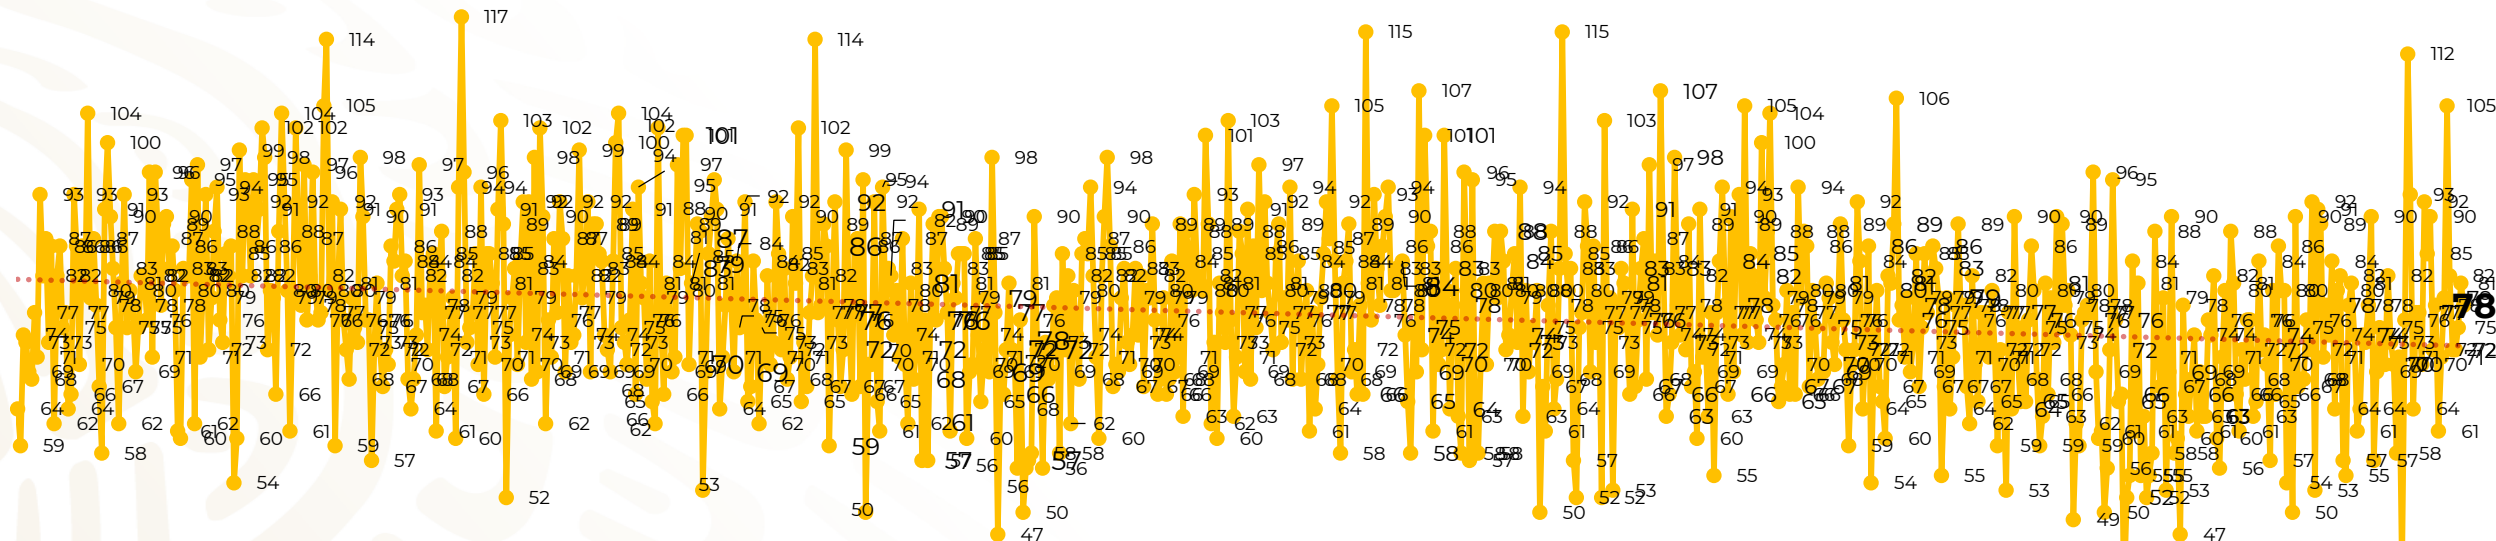

Víctimas reportadas por delito de homicidio (Fiscalías Estatales y Dependencias Federales)

Entidades	Mayo 21
Aguascalientes	0
Baja California	5
Baja California Sur	0
Campeche	0
Chiapas	0
Chihuahua	5
Ciudad de México	3
Coahuila	1
Colima	2
Durango	0
Estado de México	5
Guanajuato	7
Guerrero	2
Hidalgo	0
Jalisco	9
Michoacán	6

Entidades	Mayo 21
Morelos	5
Nayarit	0
Nuevo León	5
Oaxaca	8
Puebla	4
Querétaro	1
Quintana Roo	2
San Luis Potosí	2
Sinaloa	1
Sonora	1
Tabasco	0
Tamaulipas	1
Tlaxcala	0
Veracruz	3
Yucatán	0
Zacatecas	0
Total	78

Víctimas reportadas por delito de homicidio (Fiscalías Estatales y Dependencias Federales)

HOMICIDIOS DOLOSOS TENDENCIA MENSUAL (víctimas)

Mes	Víctimas	Promedio Diario	Días	Mes	Víctimas	Promedio Diario	Días	Mes	Víctimas	Promedio Diario	Días	Mes	Víctimas	Promedio Diario	Días	Mes	Víctimas	Promedio Diario	Días
Ago-19	2,469	79.6	31	Mar-20	2,585	83.4	31	Oct-20	2,429	78.3	31	May-21	2,462	79.4	31	Dic-21	2,274	73.3	31
Sep-19	2,386	79.5	30	Abr-20	2,492	83.1	30	Nov-20	2,303	76.7	30	Jun-21	2,251	75.0	30	Ene-22	2,061	66.5	31
Oct-19	2,356	76.0	31	May-20	2,423	78.2	31	Dic-20	2,194	70.8	31	Jul-21	2,381	76.8	31	Feb-22	1,933	69.0	28
Nov-19	2,370	79.0	30	Jun-20	2,413	80.4	30	Ene-21	2,379	76.7	31	Ago-21	2,414	77.9	31	Mar-22	2,241	72.3	31
Dic-19	2,444	78.8	31	Jul-20	2,519	81.2	31	Feb-21	2,206	78.7	28	Sep-21	2,405	80.2	30	Abr-22	2,131	71.0	30
Ene-20	2,376	76.6	31	Ago-20	2,524	81.4	31	Mar-21	2,444	78.8	31	Oct-21	2,332	75.2	31	May-22	1,686	80.3	21
Feb-20	2,352	81.1	29	Sep-20	2,315	77.1	30	Abr-21	2,370	79.0	30	Nov-21	2,242	74.7	30				