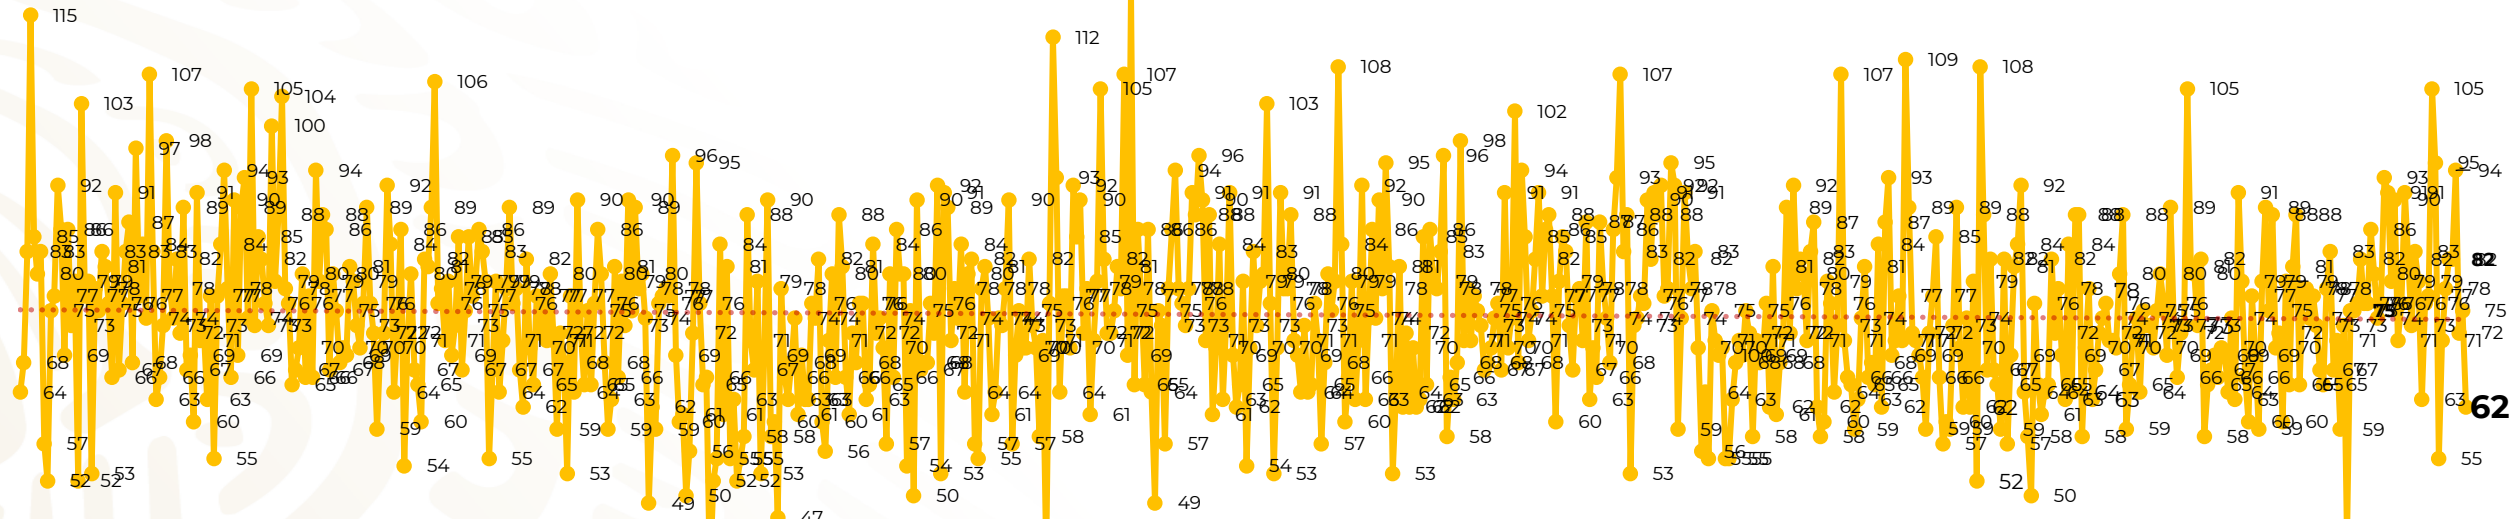

Víctimas reportadas por delito de homicidio (Fiscalías Estatales y Dependencias Federales)

Entidades	Junio 21
Aguascalientes	0
Baja California	5
Baja California Sur	0
Campeche	0
Chiapas	0
Chihuahua	5
Ciudad de México	0
Coahuila	0
Colima	4
Durango	0
Estado de México	2
Guanajuato	7
Guerrero	3
Hidalgo	2
Jalisco	3
Michoacán	4

Entidades	Junio 21
Morelos	2
Nayarit	1
Nuevo León	3
Oaxaca	2
Puebla	0
Querétaro	0
Quintana Roo	5
San Luis Potosí	1
Sinaloa	2
Sonora	1
Tabasco	0
Tamaulipas	0
Tlaxcala	1
Veracruz	7
Yucatán	0
Zacatecas	2
Total	62

Víctimas reportadas por delito de homicidio (Fiscalías Estatales y Dependencias Federales)

HOMICIDIOS DOLOSOS TENDENCIA MENSUAL (víctimas)

Mes	Víctimas	Promedio Diario	Días	Mes	Víctimas	Promedio Diario	Días	Mes	Víctimas	Promedio Diario	Días	Mes	Víctimas	Promedio Diario	Días	Mes	Víctimas	Promedio Diario	Días
Oct-20	2,429	78.3	31	May-21	2,462	79.4	31	Dic-21	2,274	73.3	31	Jul-22	2,331	75.1	31	Feb-23	1,987	70.9	28
Nov-20	2,303	76.7	30	Jun-21	2,251	75.0	30	Ene-22	2,061	66.5	31	Ago-22	2,304	74.3	31	Mar-23	2,283	73.6	31
Dic-20	2,194	70.8	31	Jul-21	2,381	76.8	31	Feb-22	1,933	69.0	28	Sep-22	2,329	77.6	30	Abril-23	2,159	71.9	30
Ene-21	2,379	76.7	31	Ago-21	2,414	77.9	31	Mar-22	2,241	72.3	31	Oct-22	2,481	80.0	31	Mayo-23	2,350	75.8	31
Feb-21	2,206	78.7	28	Sep-21	2,405	80.2	30	Abr-22	2,131	71.0	30	Nov-22	2,071	69.0	30	Junio-23	1,642	78.1	21
Mar-21	2,444	78.8	31	Oct-21	2,332	75.2	31	May-22	2,472	79.7	31	Dic-22	2,277	73.4	31				
Abr-21	2,370	79.0	30	Nov-21	2,242	74.7	30	Jun-22	2,289	76.3	30	Ene-23	2,303	74.3	31				