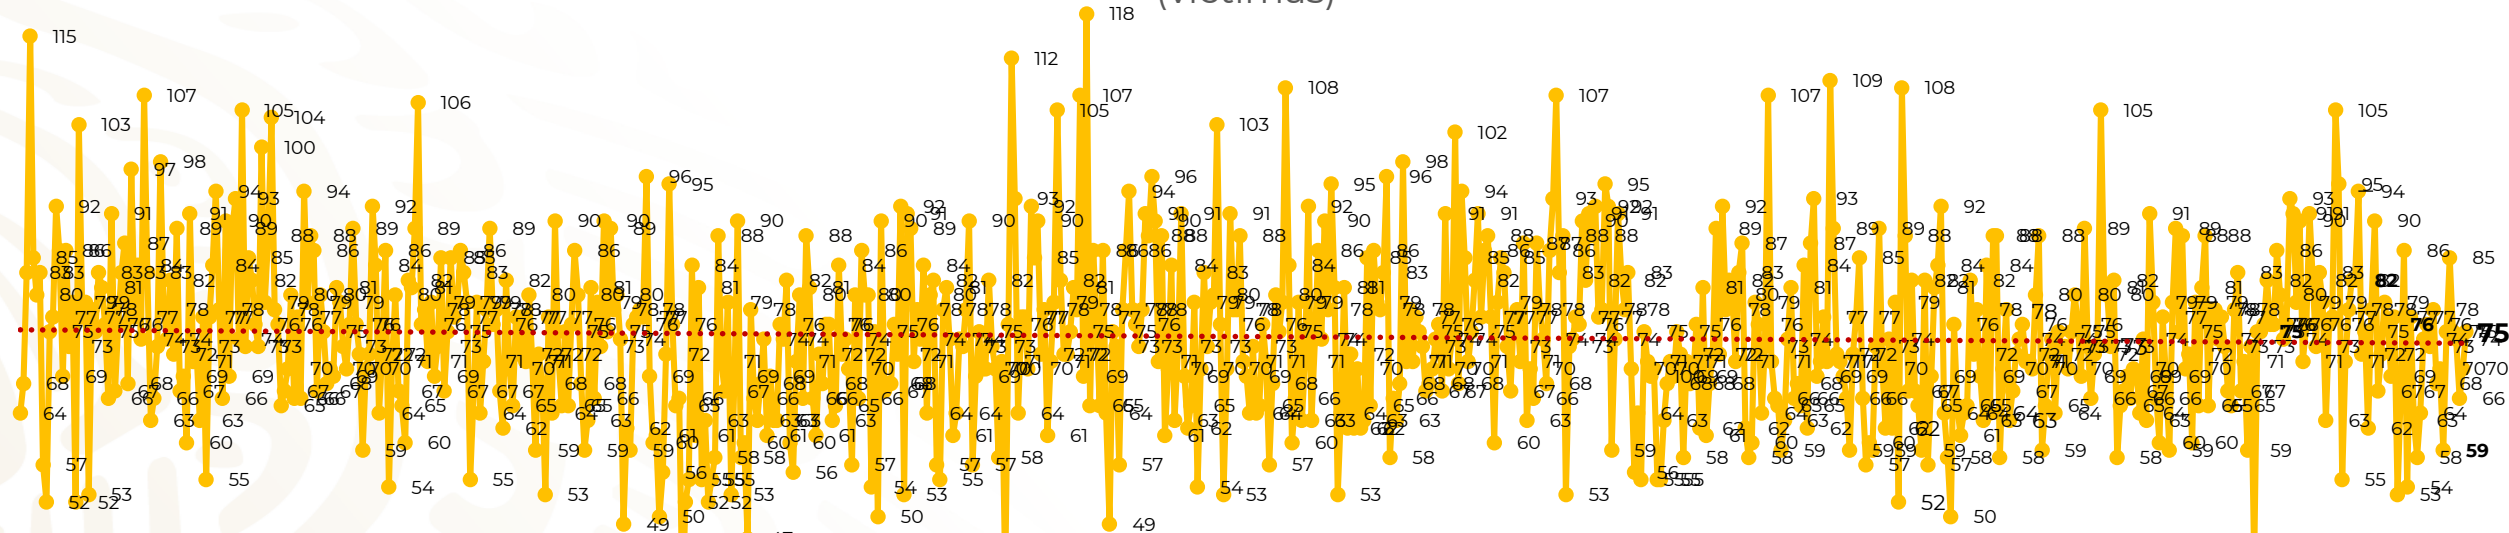

Víctimas reportadas por delito de homicidio (Fiscalías Estatales y Dependencias Federales)

Entidades	Julio 21
Aguascalientes	0
Baja California	3
Baja California Sur	0
Campeche	0
Chiapas	0
Chihuahua	3
Ciudad de México	1
Coahuila	0
Colima	0
Durango	0
Estado de México	6
Guanajuato	6
Guerrero	0
Hidalgo	0
Jalisco	4
Michoacán	5

Entidades	Julio 21
Morelos	5
Nayarit	0
Nuevo León	4
Oaxaca	1
Puebla	6
Querétaro	0
Quintana Roo	2
San Luis Potosí	1
Sinaloa	1
Sonora	6
Tabasco	3
Tamaulipas	11
Tlaxcala	0
Veracruz	6
Yucatán	0
Zacatecas	1
Total	75

Víctimas reportadas por delito de homicidio (Fiscalías Estatales y Dependencias Federales)

HOMICIDIOS DOLOSOS TENDENCIA MENSUAL (víctimas)

Mes	Víctimas	Promedio Diario	Días	Mes	Víctimas	Promedio Diario	Días	Mes	Víctimas	Promedio Diario	Días	Mes	Víctimas	Promedio Diario	Días	Mes	Víctimas	Promedio Diario	Días
Oct-20	2,429	78.3	31	May-21	2,462	79.4	31	Dic-21	2,274	73.3	31	Jul-22	2,331	75.1	31	Feb-23	1,987	70.9	28
Nov-20	2,303	76.7	30	Jun-21	2,251	75.0	30	Ene-22	2,061	66.5	31	Ago-22	2,304	74.3	31	Mar-23	2,283	73.6	31
Dic-20	2,194	70.8	31	Jul-21	2,381	76.8	31	Feb-22	1,933	69.0	28	Sep-22	2,329	77.6	30	Abril-23	2,159	71.9	30
Ene-21	2,379	76.7	31	Ago-21	2,414	77.9	31	Mar-22	2,241	72.3	31	Oct-22	2,481	80.0	31	Mayo-23	2,350	75.8	31
Feb-21	2,206	78.7	28	Sep-21	2,405	80.2	30	Abr-22	2,131	71.0	30	Nov-22	2,071	69.0	30	Junio-23	2,303	76.7	30
Mar-21	2,444	78.8	31	Oct-21	2,332	75.2	31	May-22	2,472	79.7	31	Dic-22	2,277	73.4	31	Julio-23	1,487	70.8	21
Abr-21	2,370	79.0	30	Nov-21	2,242	74.7	30	Jun-22	2,289	76.3	30	Ene-23	2,303	74.3	31				