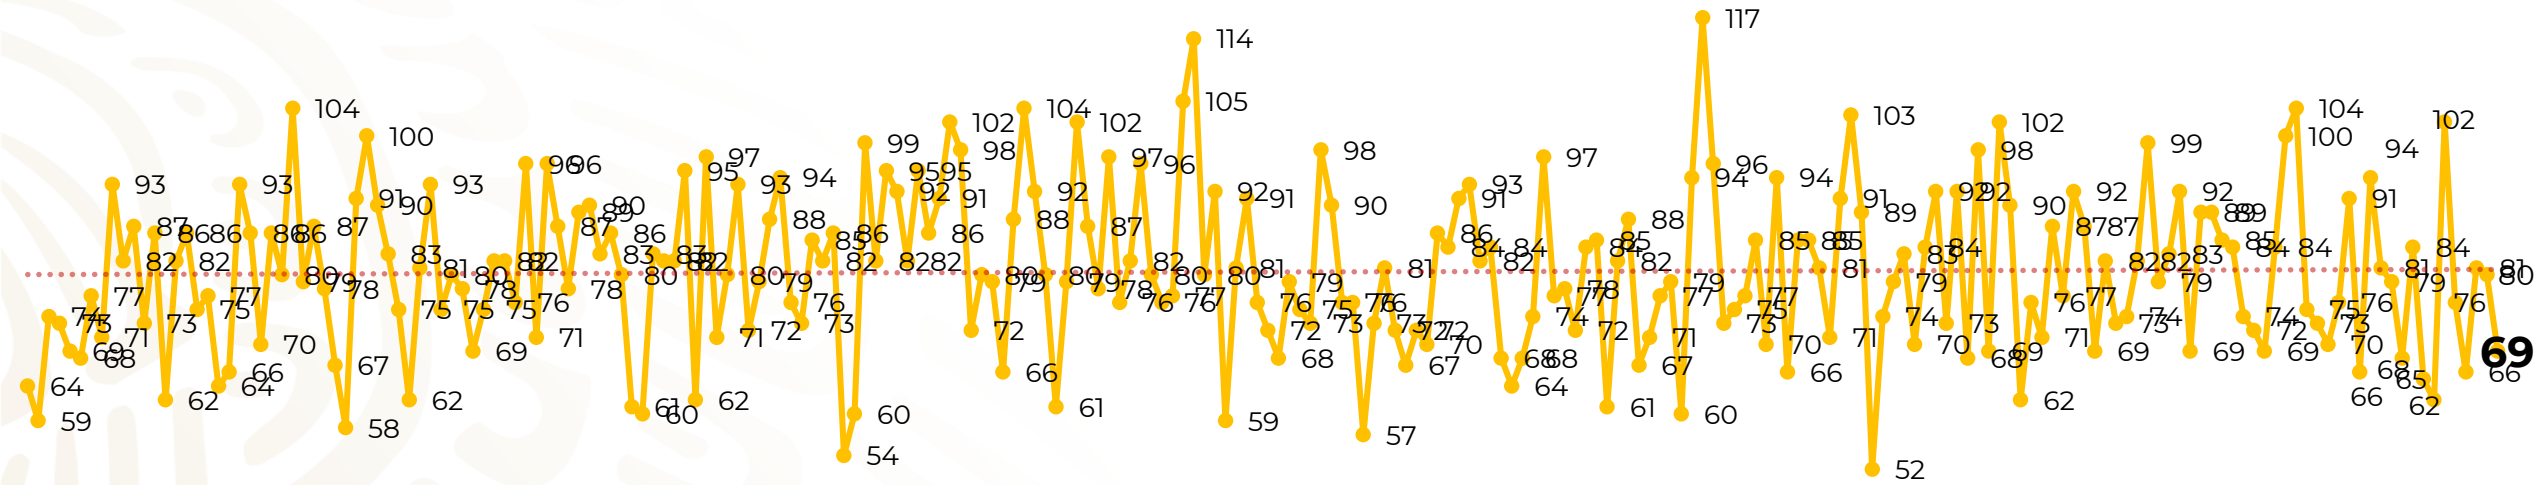

## Víctimas reportadas por delito de homicidio (Fiscalías Estatales y Dependencias Federales)

Entidades	Ago 21
Aguascalientes	0
Baja California	2
Baja California Sur	0
Campeche	1
Chiapas	1
<b>Chihuahua</b>	<b>11</b>
Ciudad de México	0
Coahuila	0
Colima	2
Durango	0
Estado de México	5
<b>Guanajuato</b>	<b>15</b>
<b>Guerrero</b>	<b>6</b>
Hidalgo	0
Jalisco	2
Michoacán	2

## HOMICIDIOS DOLOSOS TENDENCIA MENSUAL (víctimas)

Mes	Víctimas	Promedio Diario	Días	Mes	Víctimas	Promedio Diario	Días
Dic-18 <sup>1</sup>	2,153	79.7	27	Ago-19	2,469	79.6	31
Ene-19	2,326	75.0	31	Sep-19	2,386	79.5	30
Feb-19	2,326	83.1	28	Oct-19	2,356	76.0	31
Mar-19	2,404	77.5	31	Nov-19	2,370	79.0	30
Abr-19	2,227	74.2	30	Dic-19	2,444	78.8	31
May-19	2,384	76.9	31	Ene-20	2,376	76.6	31
Jun-19	2,543	84.8	30	Feb-20	2,352	81.1	29
Jul-19	2,414	77.8	31				

Mes	Víctimas	Promedio Diario	Días
Mar-20	2,585	83.4	31
Abr-20	2,492	83.1	30
May-20	2,423	78.2	31
Jun-20	2,413	80.4	30
Jul-20	2,519	81.2	31
Ago-20	1,662	79.1	21

01-ene 03-ene 05-ene 07-ene 09-ene 11-ene 13-ene 15-ene 17-ene 19-ene 21-ene 23-ene 25-ene 27-ene 29-ene 31-ene 02-feb 04-feb 06-feb 08-feb 10-feb 12-feb 14-feb 16-feb 18-feb 20-feb 22-feb 24-feb 26-feb 28-feb 01-mar 03-mar 05-mar 07-mar 09-mar 11-mar 13-mar 15-mar 17-mar 19-mar 21-mar 23-mar 25-mar 27-mar 29-mar 31-mar 02-abr 04-abr 06-abr 08-abr 10-abr 12-abr 14-abr 16-abr 18-abr 20-abr 22-abr 24-abr 26-abr 28-abr 30-abr 02-may 04-may 06-may 08-may 10-may 12-may 14-may 16-may 18-may 20-may 22-may 24-may 26-may 28-may 30-may 01-jun 03-jun 05-jun 07-jun 09-jun 11-jun 13-jun 15-jun 17-jun 19-jun 21-jun 23-jun 25-jun 27-jun 29-jun 01-jul 03-jul 05-jul 07-jul 09-jul 11-jul 13-jul 15-jul 17-jul 19-jul 21-jul 23-jul 25-jul 27-jul 29-jul 31-jul 02-ago 04-ago 06-ago 08-ago 10-ago 12-ago 14-ago 16-ago 18-ago 20-ago