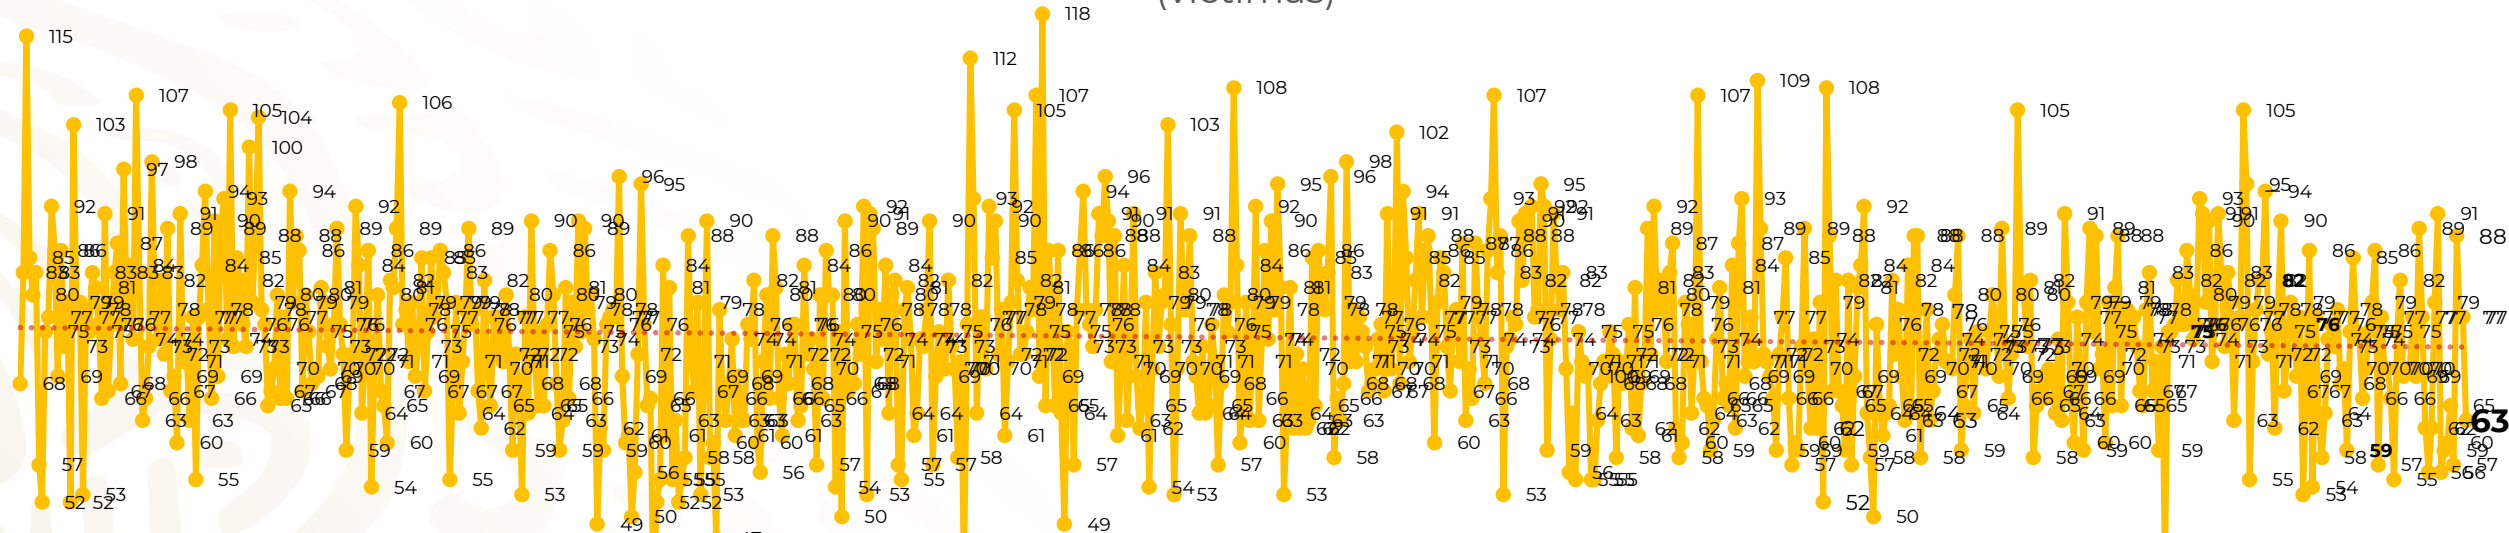

## Víctimas reportadas por delito de homicidio (Fiscalías Estatales y Dependencias Federales)

Entidades	Agosto 21
Aguascalientes	0
Baja California	3
Baja California Sur	0
Campeche	0
Chiapas	3
Chihuahua	3
Ciudad de México	4
Coahuila	1
Colima	3
Durango	0
<b>Estado de México</b>	<b>7</b>
Guanajuato	4
Guerrero	4
Hidalgo	0
Jalisco	1
Michoacán	5

Entidades	Agosto 21
<b>Morelos</b>	<b>6</b>
Nayarit	0
Nuevo León	3
Oaxaca	0
Puebla	1
Querétaro	0
Quintana Roo	1
San Luis Potosí	2
Sinaloa	3
Sonora	1
Tabasco	4
Tamaulipas	0
Tlaxcala	0
Veracruz	2
Yucatán	0
Zacatecas	2
<b>Total</b>	<b>63</b>

# Víctimas reportadas por delito de homicidio (Fiscalías Estatales y Dependencias Federales)

## HOMICIDIOS DOLOSOS TENDENCIA MENSUAL (víctimas)

Mes	Víctimas	Promedio Diario	Días	Mes	Víctimas	Promedio Diario	Días	Mes	Víctimas	Promedio Diario	Días	Mes	Víctimas	Promedio Diario	Días	Mes	Víctimas	Promedio Diario	Días
Oct-20	2,429	78.3	31	May-21	2,462	79.4	31	Dic-21	2,274	73.3	31	Jul-22	2,331	75.1	31	Feb-23	1,987	70.9	28
Nov-20	2,303	76.7	30	Jun-21	2,251	75.0	30	Ene-22	2,061	66.5	31	Ago-22	2,304	74.3	31	Mar-23	2,283	73.6	31
Dic-20	2,194	70.8	31	Jul-21	2,381	76.8	31	Feb-22	1,933	69.0	28	Sep-22	2,329	77.6	30	Abr-23	2,159	71.9	30
Ene-21	2,379	76.7	31	Ago-21	2,414	77.9	31	Mar-22	2,241	72.3	31	Oct-22	2,481	80.0	31	May-23	2,350	75.8	31
Feb-21	2,206	78.7	28	Sep-21	2,405	80.2	30	Abr-22	2,131	71.0	30	Nov-22	2,071	69.0	30	Jun-23	2,303	76.7	30
Mar-21	2,444	78.8	31	Oct-21	2,332	75.2	31	May-22	2,472	79.7	31	Dic-22	2,277	73.4	31	Jul-23	2,204	71.0	31
Abr-21	2,370	79.0	30	Nov-21	2,242	74.7	30	Jun-22	2,289	76.3	30	Ene-23	2,303	74.3	31	Ago-23	1,473	70.1	21