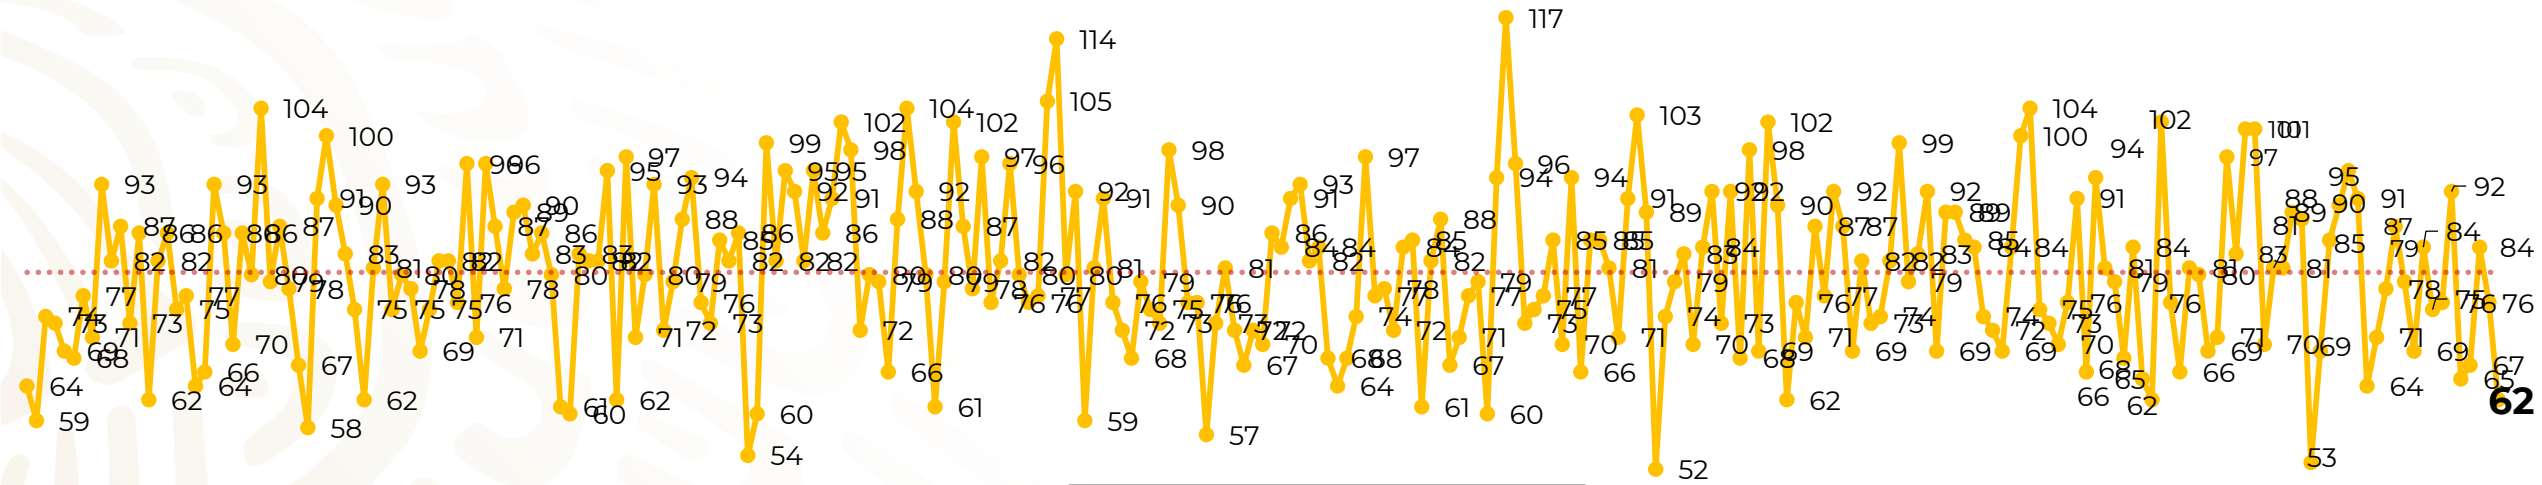

Víctimas reportadas por delito de homicidio (Fiscalías Estatales y Dependencias Federales)

Entidades	Septiembre 21
Aguascalientes	0
Baja California	2
Baja California Sur	0
Campeche	0
Chiapas	1
Chihuahua	4
Ciudad de México	4
Coahuila	0
Colima	0
Durango	0
Estado de México	7
Guanajuato	12
Guerrero	5
Hidalgo	1
Jalisco	0
Michoacán	5

Entidades	Septiembre 21
Morelos	1
Nayarit	0
Nuevo León	2
Oaxaca	0
Puebla	1
Querétaro	0
Quintana Roo	3
San Luis Potosí	1
Sinaloa	2
Sonora	3
Tabasco	3
Tamaulipas	2
Tlaxcala	0
Veracruz	3
Yucatán	0
Zacatecas	0
Total	62

Víctimas reportadas por delito de homicidio (Fiscalías Estatales y Dependencias Federales)

HOMICIDIOS DOLOSOS TENDENCIA MENSUAL (víctimas)

Mes	Víctimas	Promedio Diario	Días	Mes	Víctimas	Promedio Diario	Días	Mes	Víctimas	Promedio Diario	Días
Dic-18 ¹	2,153	79.7	27	Ago-19	2,469	79.6	31	Mar-20	2,585	83.4	31
Ene-19	2,326	75.0	31	Sep-19	2,386	79.5	30	Abr-20	2,492	83.1	30
Feb-19	2,326	83.1	28	Oct-19	2,356	76.0	31	May-20	2,423	78.2	31
Mar-19	2,404	77.5	31	Nov-19	2,370	79.0	30	Jun-20	2,413	80.4	30
Abr-19	2,227	74.2	30	Dic-19	2,444	78.8	31	Jul-20	2,519	81.2	31
May-19	2,384	76.9	31	Ene-20	2,376	76.6	31	Ago-20	2,524	81.4	31
Jun-19	2,543	84.8	30	Feb-20	2,352	81.1	29	Sep-20	1,612	76.7	21
Jul-19	2,414	77.8	31								

Fuente : Fiscalías , consultado en el INS al 22/09/2020 03:00 hrs.
 1/ El reporte de homicidios por el INS inició a partir del 5 de diciembre de 2018.
 2/ Información del 01 enero al 21 de septiembre de 2020.