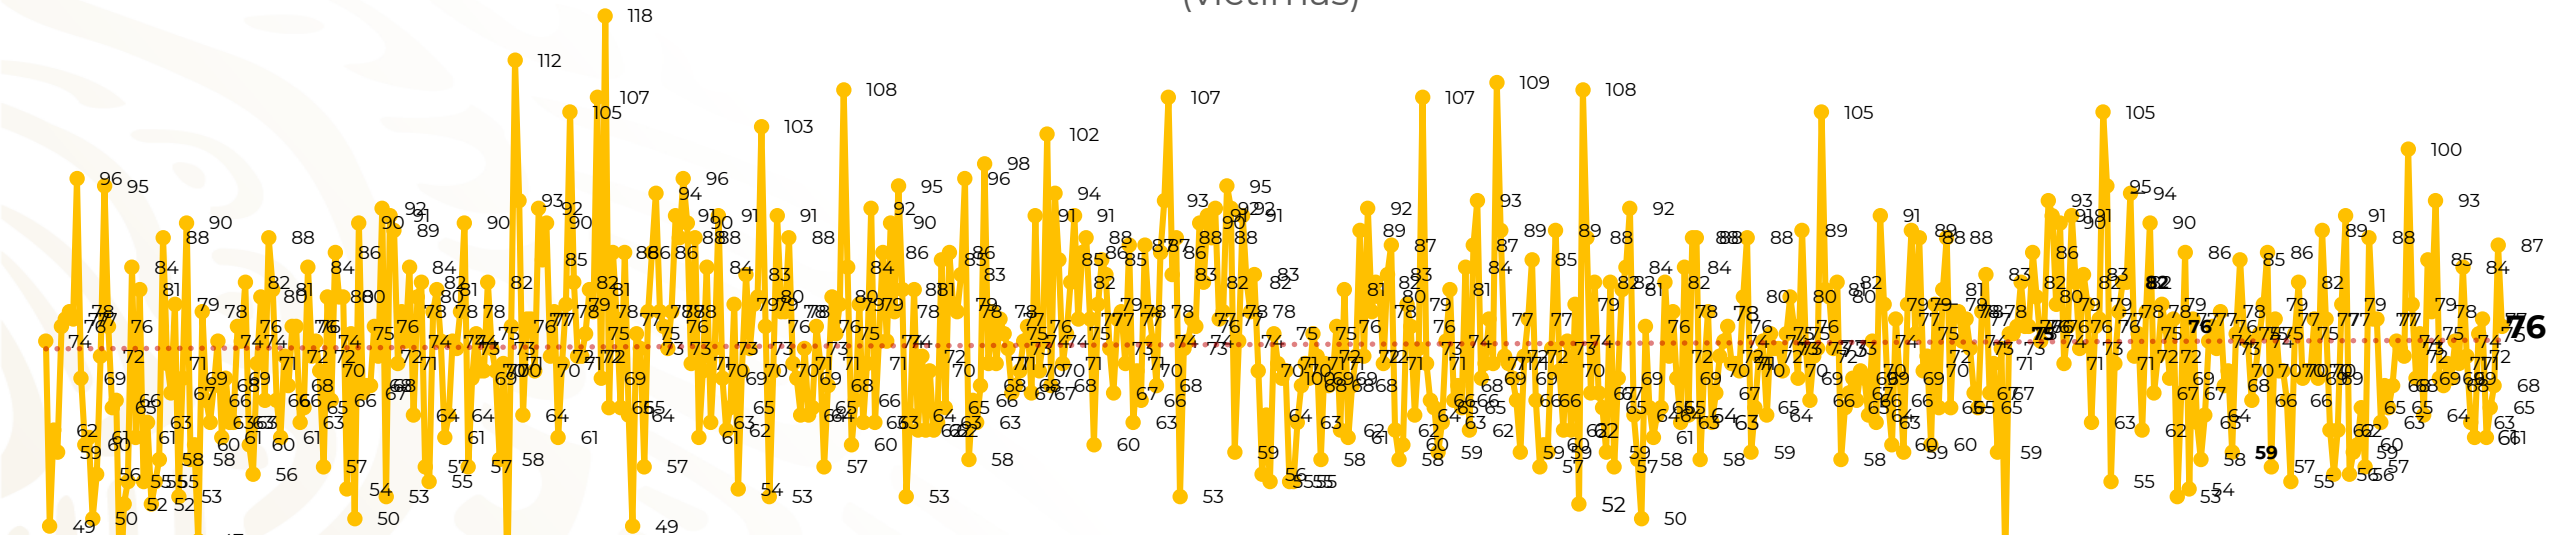

Víctimas reportadas por delito de homicidio (Fiscalías Estatales y Dependencias Federales)

Entidades	Septiembre 21
Aguascalientes	0
Baja California	12
Baja California Sur	0
Campeche	0
Chiapas	0
Chihuahua	10
Ciudad de México	1
Coahuila	0
Colima	2
Durango	0
Estado de México	7
Guanajuato	5
Guerrero	7
Hidalgo	1
Jalisco	2
Michoacán	0

Entidades	Septiembre 21
Morelos	6
Nayarit	0
Nuevo León	6
Oaxaca	1
Puebla	0
Querétaro	0
Quintana Roo	0
San Luis Potosí	0
Sinaloa	1
Sonora	9
Tabasco	0
Tamaulipas	1
Tlaxcala	0
Veracruz	3
Yucatán	0
Zacatecas	2
Total	76

Víctimas reportadas por delito de homicidio (Fiscalías Estatales y Dependencias Federales)

HOMICIDIOS DOLOSOS TENDENCIA MENSUAL (víctimas)

Mes	Víctimas	Promedio Diario	Días	Mes	Víctimas	Promedio Diario	Días	Mes	Víctimas	Promedio Diario	Días	Mes	Víctimas	Promedio Diario	Días	Mes	Víctimas	Promedio Diario	Días
May-21	2,462	79.4	31	Dic-21	2,274	73.3	31	Jul-22	2,331	75.1	31	Feb-23	1,987	70.9	28	Sep-23	1,531	72.9	21
Jun-21	2,251	75.0	30	Ene-22	2,061	66.5	31	Ago-22	2,304	74.3	31	Mar-23	2,283	73.6	31				
Jul-21	2,381	76.8	31	Feb-22	1,933	69.0	28	Sep-22	2,329	77.6	30	Abr-23	2,159	71.9	30				
Ago-21	2,414	77.9	31	Mar-22	2,241	72.3	31	Oct-22	2,481	80.0	31	May-23	2,350	75.8	31				
Sep-21	2,405	80.2	30	Abr-22	2,131	71.0	30	Nov-22	2,071	69.0	30	Jun-23	2,303	76.7	30				
Oct-21	2,332	75.2	31	May-22	2,472	79.7	31	Dic-22	2,277	73.4	31	Jul-23	2,204	71.0	31				
Nov-21	2,242	74.7	30	Jun-22	2,289	76.3	30	Ene-23	2,303	74.3	31	Ago-23	2,216	71.4	31				