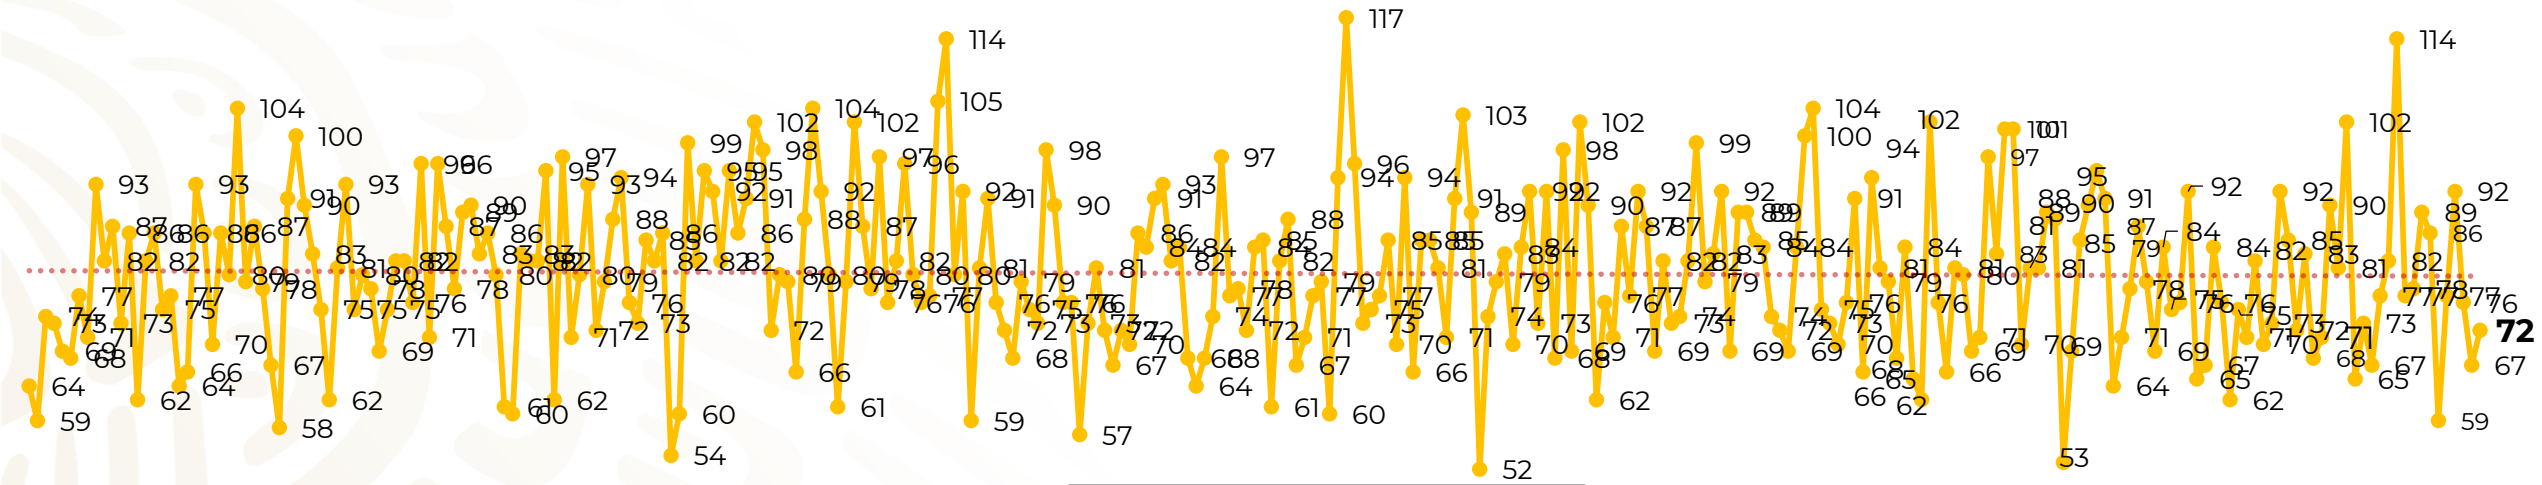

Víctimas reportadas por delito de homicidio (Fiscalías Estatales y Dependencias Federales)

Entidades	Octubre 21
Aguascalientes	0
Baja California	5
Baja California Sur	0
Campeche	0
Chiapas	0
Chihuahua	6
Ciudad de México	6
Coahuila	0
Colima	2
Durango	0
Estado de México	8
Guanajuato	9
Guerrero	2
Hidalgo	1
Jalisco	7
Michoacán	10

Entidades	Octubre 21
Morelos	1
Nayarit	0
Nuevo León	1
Oaxaca	3
Puebla	1
Querétaro	1
Quintana Roo	1
San Luis Potosí	1
Sinaloa	1
Sonora	4
Tabasco	0
Tamaulipas	0
Tlaxcala	0
Veracruz	1
Yucatán	1
Zacatecas	0
Total	72

Víctimas reportadas por delito de homicidio (Fiscalías Estatales y Dependencias Federales)

HOMICIDIOS DOLOSOS TENDENCIA MENSUAL (víctimas)

Mes	Víctimas	Promedio Diario	Días	Mes	Víctimas	Promedio Diario	Días	Mes	Víctimas	Promedio Diario	Días	Mes	Víctimas	Promedio Diario	Días
Dic-18 ¹	2,153	79.7	27	Ago-19	2,469	79.6	31	Mar-20	2,585	83.4	31	Oct-20	1,663	79.2	21
Ene-19	2,326	75.0	31	Sep-19	2,386	79.5	30	Abr-20	2,492	83.1	30				
Feb-19	2,326	83.1	28	Oct-19	2,356	76.0	31	May-20	2,423	78.2	31				
Mar-19	2,404	77.5	31	Nov-19	2,370	79.0	30	Jun-20	2,413	80.4	30				
Abr-19	2,227	74.2	30	Dic-19	2,444	78.8	31	Jul-20	2,519	81.2	31				
May-19	2,384	76.9	31	Ene-20	2,376	76.6	31	Ago-20	2,524	81.4	31				
Jun-19	2,543	84.8	30	Feb-20	2,352	81.1	29	Sep-20	2,315	77.1	30				
Jul-19	2,414	77.8	31												