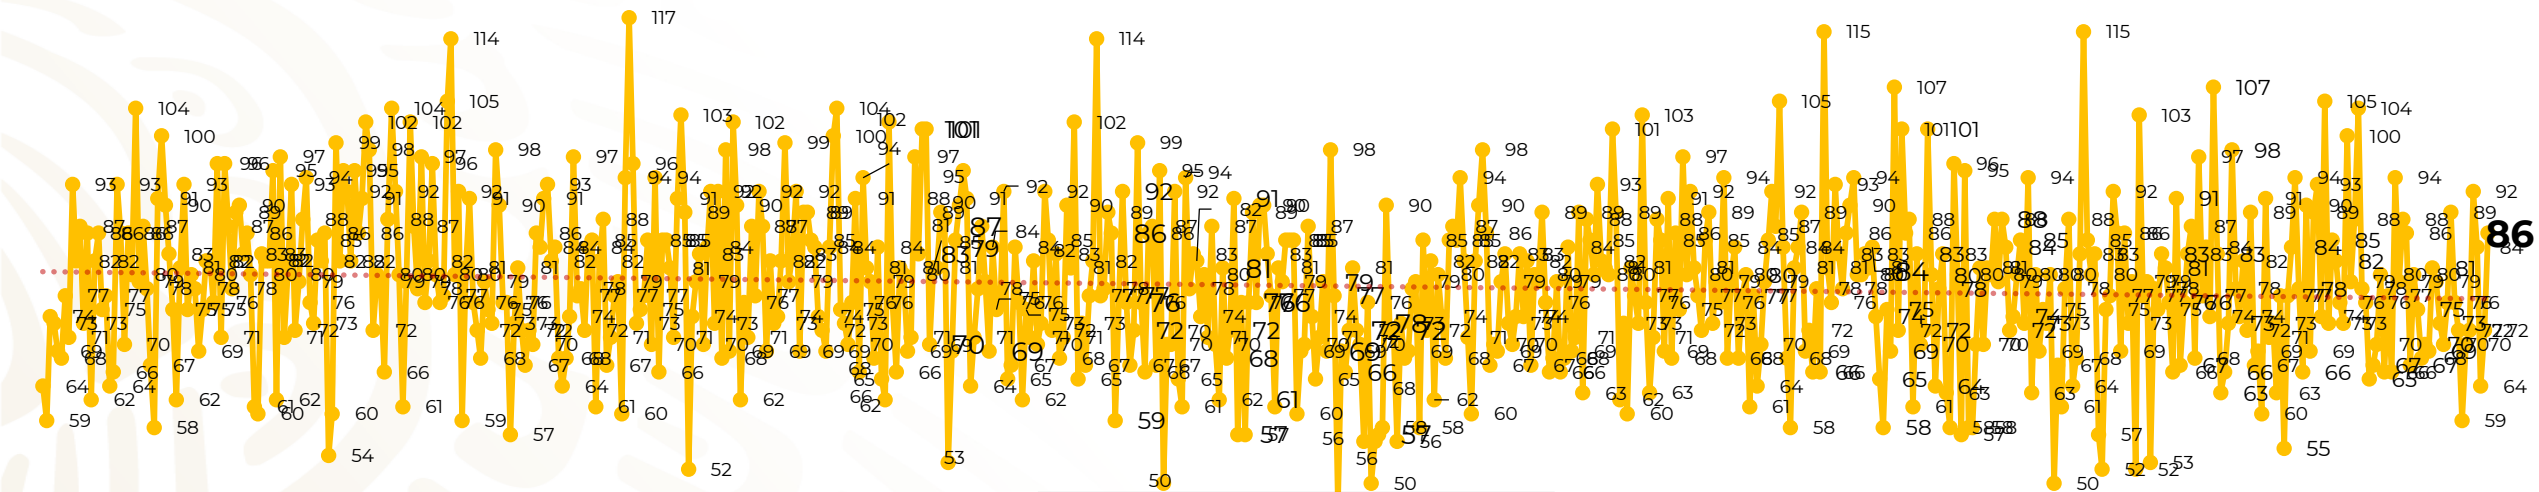

Víctimas reportadas por delito de homicidio (Fiscalías Estatales y Dependencias Federales)

Entidades	Octubre 21
Aguascalientes	1
Baja California	6
Baja California Sur	0
Campeche	0
Chiapas	1
Chihuahua	2
Ciudad de México	3
Coahuila	0
Colima	0
Durango	1
Estado de México	10
Guanajuato	8
Guerrero	6
Hidalgo	0
Jalisco	11
Michoacán	11

Entidades	Octubre 21
Morelos	2
Nayarit	0
Nuevo León	1
Oaxaca	2
Puebla	1
Querétaro	0
Quintana Roo	4
San Luis Potosí	3
Sinaloa	2
Sonora	3
Tabasco	0
Tamaulipas	2
Tlaxcala	0
Veracruz	2
Yucatán	0
Zacatecas	4
Total	86

Víctimas reportadas por delito de homicidio (Fiscalías Estatales y Dependencias Federales)

HOMICIDIOS DOLOSOS TENDENCIA MENSUAL (víctimas)

Mes	Víctimas	Promedio Diario	Días	Mes	Víctimas	Promedio Diario	Días	Mes	Víctimas	Promedio Diario	Días	Mes	Víctimas	Promedio Diario	Días	Mes	Víctimas	Promedio Diario	Días
Dic-18 ¹	2,153	79.7	27	Ago-19	2,469	79.6	31	Mar-20	2,585	83.4	31	Oct-20	2,429	78.3	31	May-21	2,462	79.4	31
Ene-19	2,326	75.0	31	Sep-19	2,386	79.5	30	Abr-20	2,492	83.1	30	Nov-20	2,303	76.7	30	Jun-21	2,251	75.0	30
Feb-19	2,326	83.1	28	Oct-19	2,356	76.0	31	May-20	2,423	78.2	31	Dic-20	2,194	70.8	31	Jul-21	2,381	76.8	31
Mar-19	2,404	77.5	31	Nov-19	2,370	79.0	30	Jun-20	2,413	80.4	30	Ene-21	2,379	76.7	31	Ago-21	2,414	77.9	31
Abr-19	2,227	74.2	30	Dic-19	2,444	78.8	31	Jul-20	2,519	81.2	31	Feb-21	2,206	78.7	28	Sep-21	2,405	80.2	30
May-19	2,384	76.9	31	Ene-20	2,376	76.6	31	Ago-20	2,524	81.4	31	Mar-21	2,444	78.8	31	Oct-21	1,577	75.1	21
Jun-19	2,543	84.8	30	Feb-20	2,352	81.1	29	Sep-20	2,315	77.1	30	Abr-21	2,370	79.0	30				