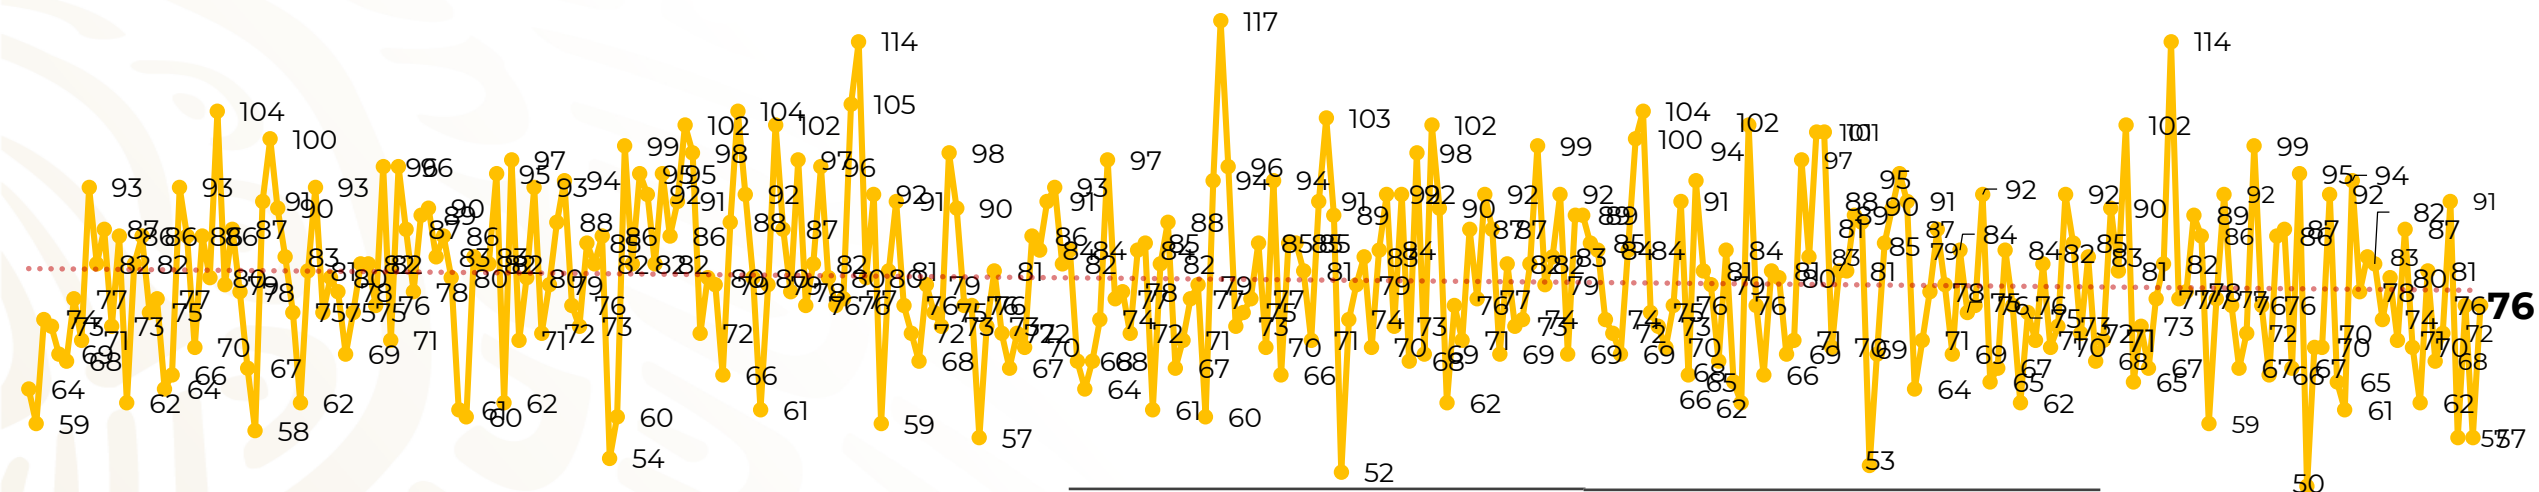

## Víctimas reportadas por delito de homicidio (Fiscalías Estatales y Dependencias Federales)

Entidades	Noviembre 21
Aguascalientes	0
Baja California	6
Baja California Sur	0
Campeche	0
Chiapas	0
Chihuahua	0
Ciudad de México	4
Coahuila	1
Colima	2
Durango	0
<b>Estado de México</b>	<b>7</b>
<b>Guanajuato</b>	<b>10</b>
Guerrero	2
Hidalgo	0
<b>Jalisco</b>	<b>7</b>
<b>Michoacán</b>	<b>7</b>

Entidades	Noviembre 21
Morelos	3
Nayarit	0
Nuevo León	2
Oaxaca	2
Puebla	1
Querétaro	2
Quintana Roo	5
San Luis Potosí	1
Sinaloa	1
Sonora	1
Tabasco	4
Tamaulipas	1
Tlaxcala	0
Veracruz	1
Yucatán	0
Zacatecas	6
<b>Total</b>	<b>76</b>

# Víctimas reportadas por delito de homicidio (Fiscalías Estatales y Dependencias Federales)

## HOMICIDIOS DOLOSOS TENDENCIA MENSUAL (víctimas)

Mes	Víctimas	Promedio Diario	Días	Mes	Víctimas	Promedio Diario	Días	Mes	Víctimas	Promedio Diario	Días	Mes	Víctimas	Promedio Diario	Días
Dic-18 <sup>1</sup>	2,153	79.7	27	Ago-19	2,469	79.6	31	Mar-20	2,585	83.4	31	Oct-20	2,429	78.3	31
Ene-19	2,326	75.0	31	Sep-19	2,386	79.5	30	Abr-20	2,492	83.1	30	Nov-20	1,577	75.1	21
Feb-19	2,326	83.1	28	Oct-19	2,356	76.0	31	May-20	2,423	78.2	31				
Mar-19	2,404	77.5	31	Nov-19	2,370	79.0	30	Jun-20	2,413	80.4	30				
Abr-19	2,227	74.2	30	Dic-19	2,444	78.8	31	Jul-20	2,519	81.2	31				
May-19	2,384	76.9	31	Ene-20	2,376	76.6	31	Ago-20	2,524	81.4	31				
Jun-19	2,543	84.8	30	Feb-20	2,352	81.1	29	Sep-20	2,315	77.1	30				
Jul-19	2,414	77.8	31												