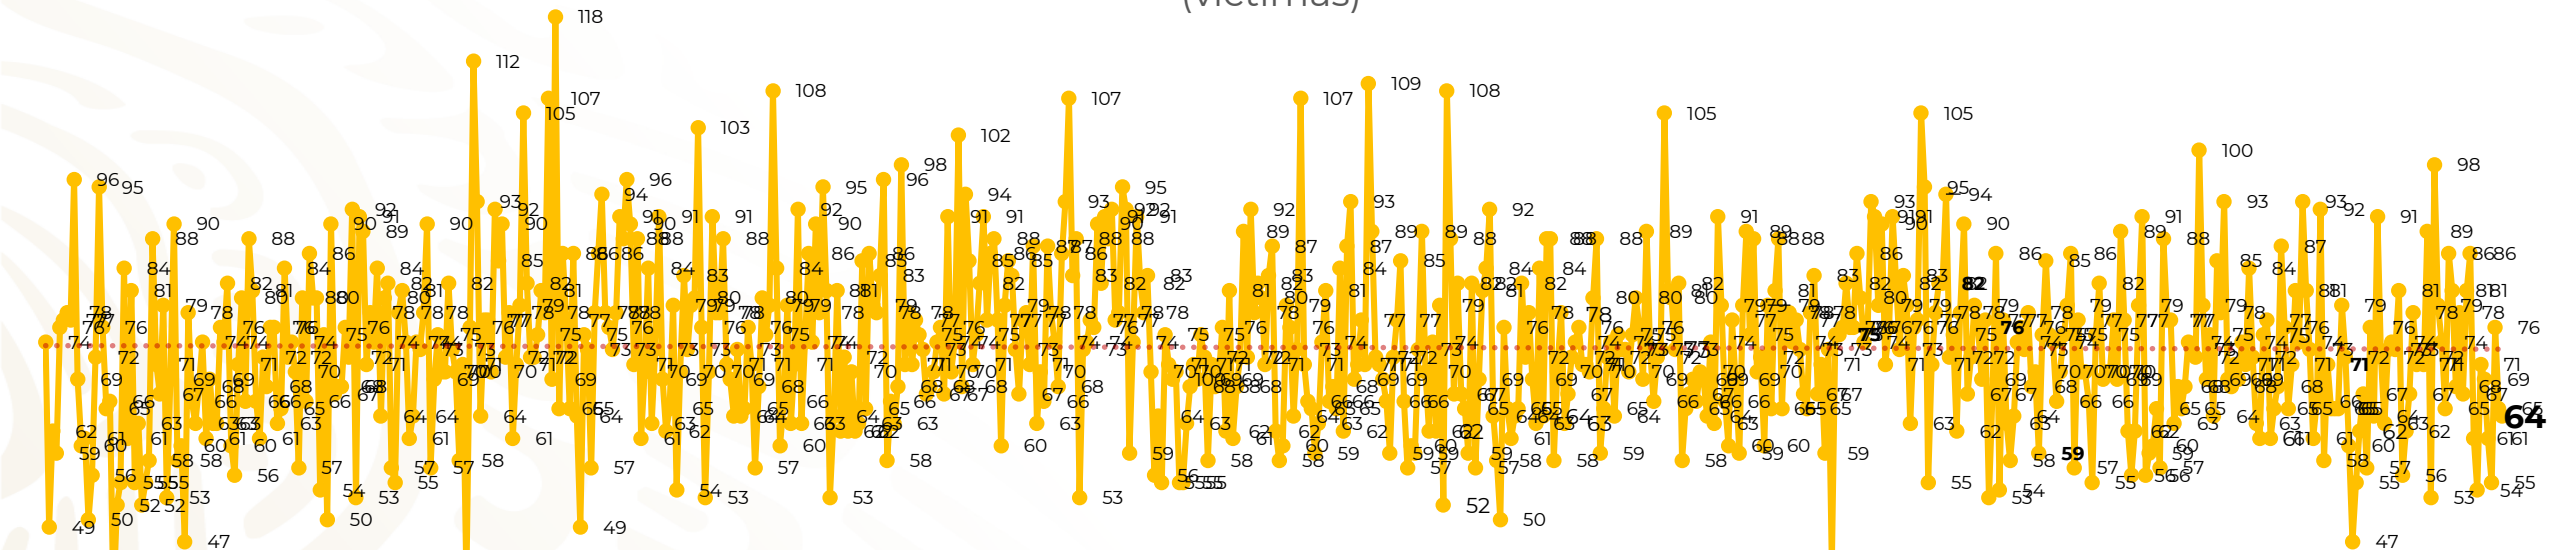

Víctimas reportadas por delito de homicidio (Fiscalías Estatales y Dependencias Federales)

Entidades	Noviembre 21
Aguascalientes	0
Baja California	4
Baja California Sur	0
Campeche	1
Chiapas	4
Chihuahua	7
Ciudad de México	3
Coahuila	0
Colima	4
Durango	0
Estado de México	5
Guanajuato	4
Guerrero	3
Hidalgo	0
Jalisco	4
Michoacán	6

Víctimas reportadas por delito de homicidio (Fiscalías Estatales y Dependencias Federales)

HOMICIDIOS DOLOSOS TENDENCIA MENSUAL (víctimas)

Mes	Víctimas	Promedio Diario	Días	Mes	Víctimas	Promedio Diario	Días	Mes	Víctimas	Promedio Diario	Días	Mes	Víctimas	Promedio Diario	Días	Mes	Víctimas	Promedio Diario	Días
May-21	2,462	79.4	31	Dic-21	2,274	73.3	31	Jul-22	2,331	75.1	31	Feb-23	1,987	70.9	28	Sep-23	2,196	73.2	30
Jun-21	2,251	75.0	30	Ene-22	2,061	66.5	31	Ago-22	2,304	74.3	31	Mar-23	2,283	73.6	31	Oct-23	2,148	69.2	31
Jul-21	2,381	76.8	31	Feb-22	1,933	69.0	28	Sep-22	2,329	77.6	30	Abr-23	2,159	71.9	30	Nov-23	1,492	71.0	21
Ago-21	2,414	77.9	31	Mar-22	2,241	72.3	31	Oct-22	2,481	80.0	31	May-23	2,350	75.8	31				
Sep-21	2,405	80.2	30	Abr-22	2,131	71.0	30	Nov-22	2,071	69.0	30	Jun-23	2,303	76.7	30				
Oct-21	2,332	75.2	31	May-22	2,472	79.7	31	Dic-22	2,277	73.4	31	Jul-23	2,204	71.0	31				
Nov-21	2,242	74.7	30	Jun-22	2,289	76.3	30	Ene-23	2,303	74.3	31	Ago-23	2,216	71.4	31				