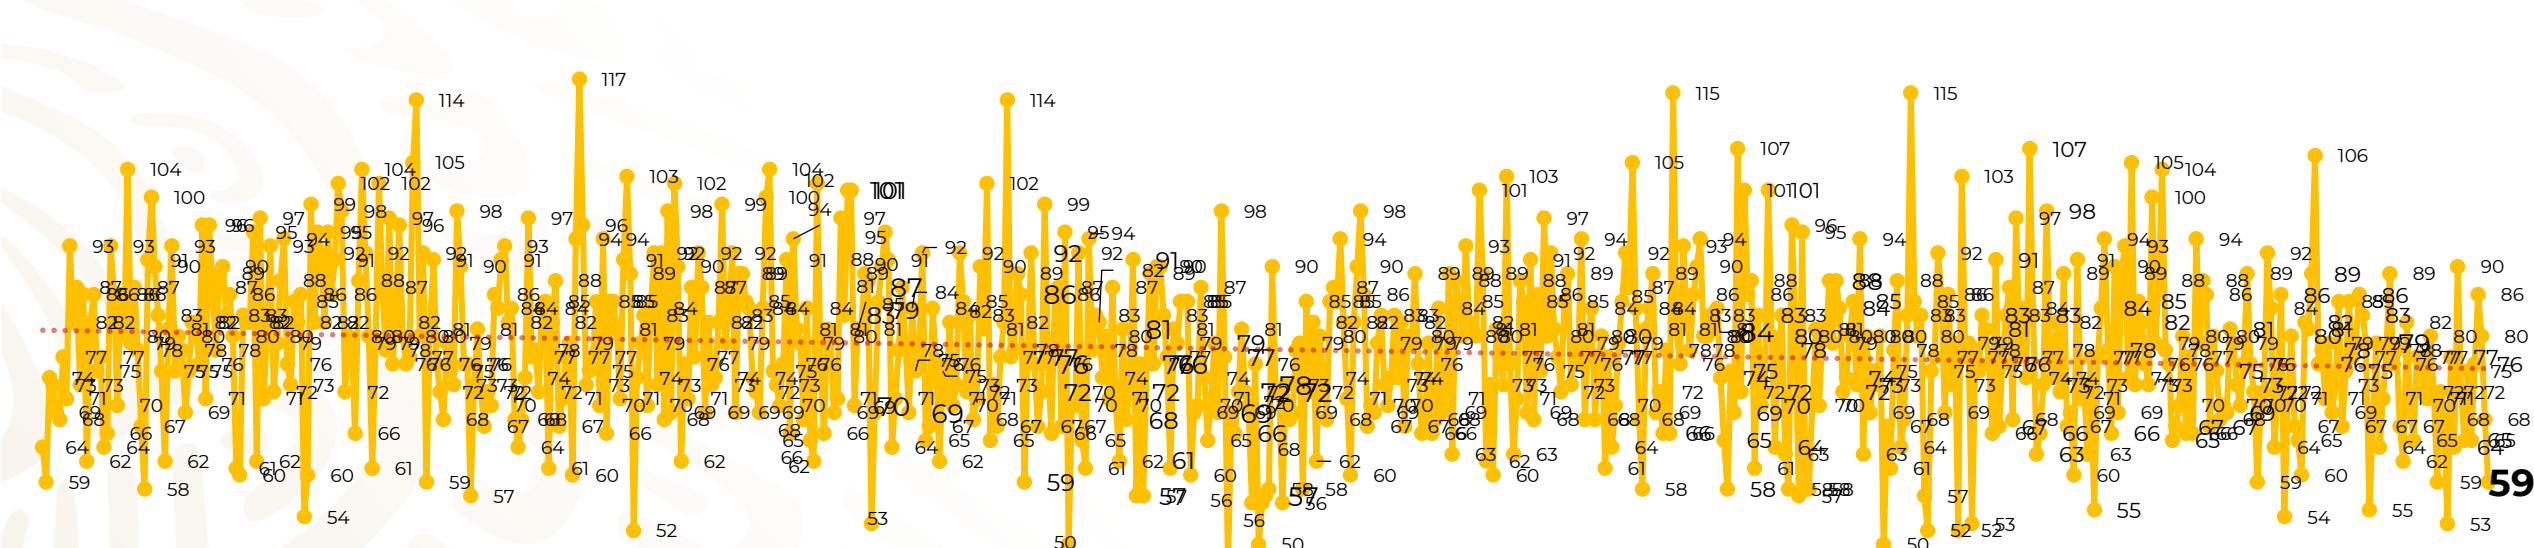

Víctimas reportadas por delito de homicidio (Fiscalías Estatales y Dependencias Federales)

Entidades	Diciembre 21
Aguascalientes	0
Baja California	1
Baja California Sur	0
Campeche	1
Chiapas	0
Chihuahua	6
Ciudad de México	3
Coahuila	0
Colima	2
Durango	0
Estado de México	4
Guanajuato	4
Guerrero	4
Hidalgo	1
Jalisco	1
Michoacán	7

Entidades	Diciembre 21
Morelos	3
Nayarit	0
Nuevo León	1
Oaxaca	6
Puebla	2
Querétaro	0
Quintana Roo	1
San Luis Potosí	1
Sinaloa	1
Sonora	4
Tabasco	1
Tamaulipas	0
Tlaxcala	0
Veracruz	0
Yucatán	0
Zacatecas	5
Total	59

Víctimas reportadas por delito de homicidio (Fiscalías Estatales y Dependencias Federales)

HOMICIDIOS DOLOSOS TENDENCIA MENSUAL (víctimas)

Mes	Víctimas	Promedio Diario	Días	Mes	Víctimas	Promedio Diario	Días	Mes	Víctimas	Promedio Diario	Días	Mes	Víctimas	Promedio Diario	Días	Mes	Víctimas	Promedio Diario	Días	
Ago-19	2,469	79.6	31	Mar-20	2,585	83.4	31	Oct-20	2,429	78.3	31	May-21	2,462	79.4	31	Dic-21	1,500	71.4	21	
Sep-19	2,386	79.5	30	Abr-20	2,492	83.1	30	Nov-20	2,303	76.7	30	Jun-21	2,251	75.0	30					
Oct-19	2,356	76.0	31	May-20	2,423	78.2	31	Dic-20	2,194	70.8	31	Jul-21	2,381	76.8	31					
Nov-19	2,370	79.0	30	Jun-20	2,413	80.4	30	Ene-21	2,379	76.7	31	Ago-21	2,414	77.9	31					
Dic-19	2,444	78.8	31	Jul-20	2,519	81.2	31	Feb-21	2,206	78.7	28	Sep-21	2,405	80.2	30					
Ene-20	2,376	76.6	31	Ago-20	2,524	81.4	31	Mar-21	2,444	78.8	31	Oct-21	2,332	75.2	31					
Feb-20	2,352	81.1	29	Sep-20	2,315	77.1	30	Abr-21	2,370	79.0	30	Nov-21	2,242	74.7	30					