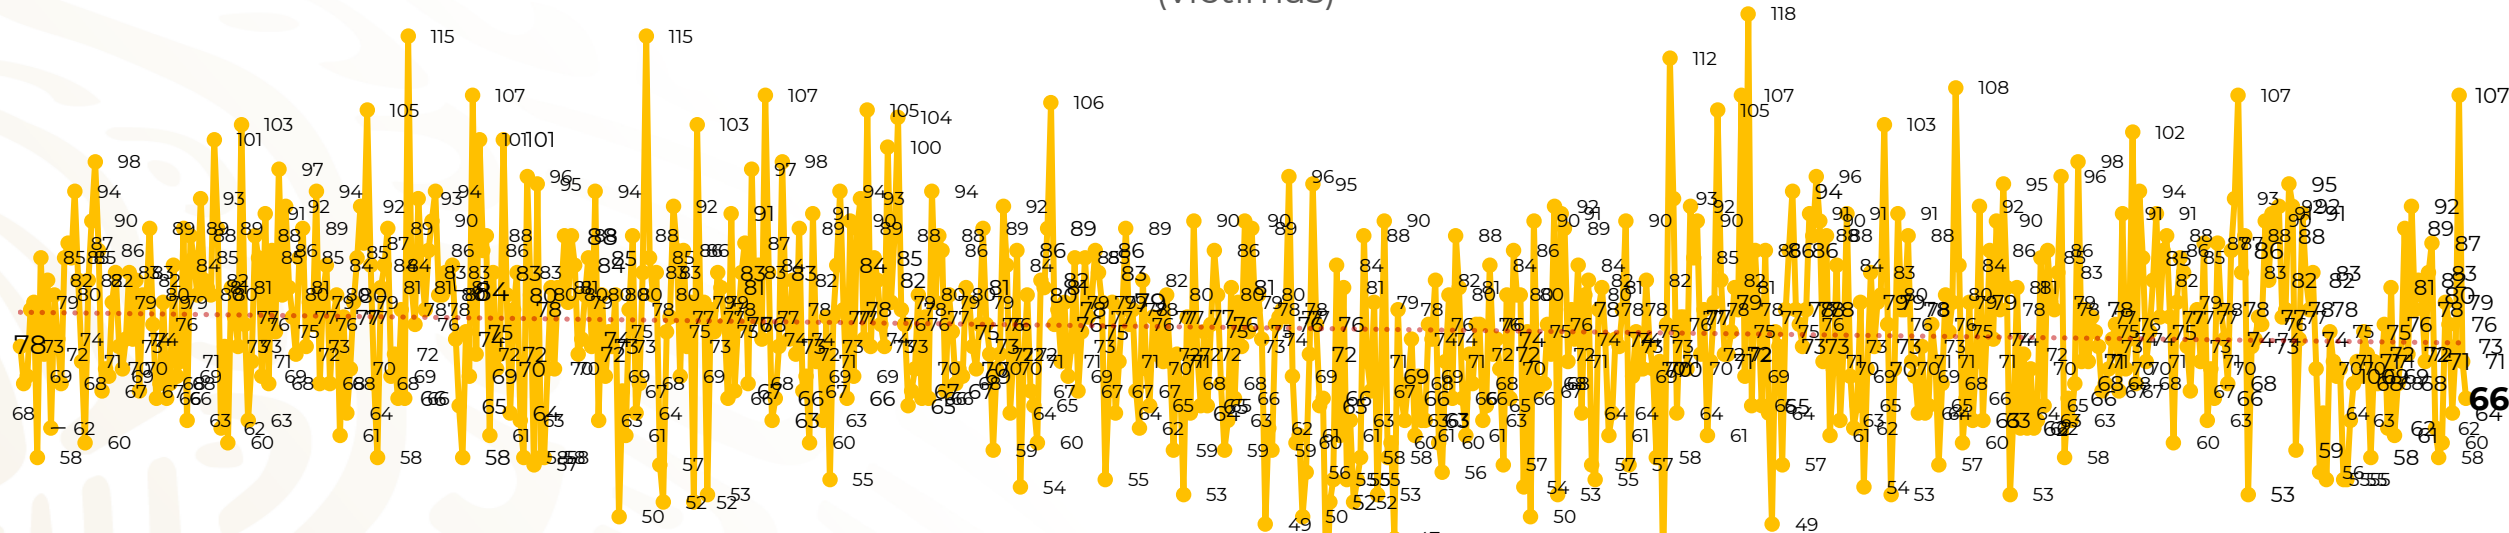

Víctimas reportadas por delito de homicidio (Fiscalías Estatales y Dependencias Federales)

Entidades	Diciembre 21
Aguascalientes	1
Baja California	7
Baja California Sur	0
Campeche	0
Chiapas	0
Chihuahua	2
Ciudad de México	3
Coahuila	0
Colima	0
Durango	0
Estado de México	4
Guanajuato	10
Guerrero	2
Hidalgo	1
Jalisco	10
Michoacán	4

Entidades	Diciembre 21
Morelos	1
Nayarit	0
Nuevo León	4
Oaxaca	0
Puebla	2
Querétaro	0
Quintana Roo	1
San Luis Potosí	1
Sinaloa	0
Sonora	3
Tabasco	0
Tamaulipas	0
Tlaxcala	1
Veracruz	4
Yucatán	0
Zacatecas	5
Total	66

Víctimas reportadas por delito de homicidio (Fiscalías Estatales y Dependencias Federales)

HOMICIDIOS DOLOSOS TENDENCIA MENSUAL (víctimas)

Mes	Víctimas	Promedio Diario	Días	Mes	Víctimas	Promedio Diario	Días	Mes	Víctimas	Promedio Diario	Días	Mes	Víctimas	Promedio Diario	Días	Mes	Víctimas	Promedio Diario	Días
Mar-20	2,585	83.4	31	Oct-20	2,429	78.3	31	May-21	2,462	79.4	31	Dic-21	2,274	73.3	31	Jul-22	2,331	75.1	31
Abr-20	2,492	83.1	30	Nov-20	2,303	76.7	30	Jun-21	2,251	75.0	30	Ene-22	2,061	66.5	31	Ago-22	2,304	74.3	31
May-20	2,423	78.2	31	Dic-20	2,194	70.8	31	Jul-21	2,381	76.8	31	Feb-22	1,933	69.0	28	Sep-22	2,329	77.6	30
Jun-20	2,413	80.4	30	Ene-21	2,379	76.7	31	Ago-21	2,414	77.9	31	Mar-22	2,241	72.3	31	Oct-22	2,481	80.0	31
Jul-20	2,519	81.2	31	Feb-21	2,206	78.7	28	Sep-21	2,405	80.2	30	Abr-22	2,131	71.0	30	Nov-22	2,071	69.0	30
Ago-20	2,524	81.4	31	Mar-21	2,444	78.8	31	Oct-21	2,332	75.2	31	May-22	2,472	79.7	31	Dic-22	1,590	75.7	21
Sep-20	2,315	77.1	30	Abr-21	2,370	79.0	30	Nov-21	2,242	74.7	30	Jun-22	2,289	76.3	30				