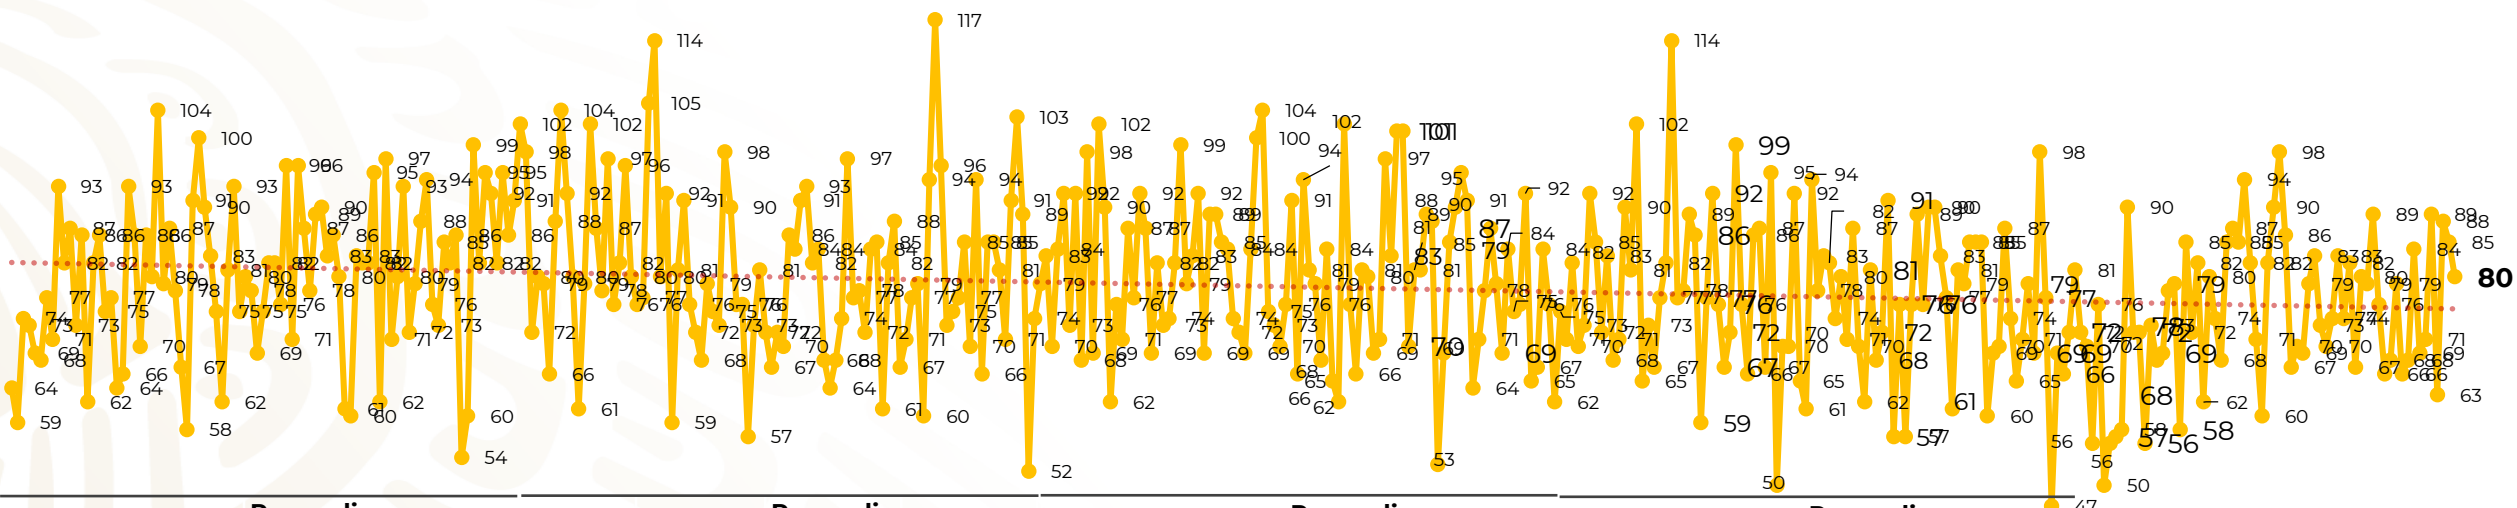

Víctimas reportadas por delito de homicidio (Fiscalías Estatales y Dependencias Federales)

Entidades	Febrero 22
Aguascalientes	0
Baja California	4
Baja California Sur	0
Campeche	0
Chiapas	2
Chihuahua	4
Ciudad de México	4
Coahuila	1
Colima	0
Durango	1
Estado de México	6
Guanajuato	5
Guerrero	7
Hidalgo	0
Jalisco	12
Michoacán	7

Entidades	Febrero 22
Morelos	1
Nayarit	0
Nuevo León	2
Oaxaca	2
Puebla	2
Querétaro	0
Quintana Roo	4
San Luis Potosí	2
Sinaloa	3
Sonora	2
Tabasco	0
Tamaulipas	3
Tlaxcala	0
Veracruz	4
Yucatán	0
Zacatecas	2
Total	80

Víctimas reportadas por delito de homicidio (Fiscalías Estatales y Dependencias Federales)

HOMICIDIOS DOLOSOS TENDENCIA MENSUAL (víctimas)

Mes	Víctimas	Promedio Diario	Días	Mes	Víctimas	Promedio Diario	Días	Mes	Víctimas	Promedio Diario	Días	Mes	Víctimas	Promedio Diario	Días
Dic-18 ¹	2,153	79.7	27	Ago-19	2,469	79.6	31	Mar-20	2,585	83.4	31	Oct-20	2,429	78.3	31
Ene-19	2,326	75.0	31	Sep-19	2,386	79.5	30	Abr-20	2,492	83.1	30	Nov-20	2,303	76.7	30
Feb-19	2,326	83.1	28	Oct-19	2,356	76.0	31	May-20	2,423	78.2	31	Dic-20	2,194	70.8	31
Mar-19	2,404	77.5	31	Nov-19	2,370	79.0	30	Jun-20	2,413	80.4	30	Ene-21	2,379	76.7	31
Abr-19	2,227	74.2	30	Dic-19	2,444	78.8	31	Jul-20	2,519	81.2	31	Feb-21	1,680	76.4	22
May-19	2,384	76.9	31	Ene-20	2,376	76.6	31	Ago-20	2,524	81.4	31				
Jun-19	2,543	84.8	30	Feb-20	2,352	81.1	29	Sep-20	2,315	77.1	30				
Jul-19	2,414	77.8	31												

01-ene 08-ene 15-ene 22-ene 29-ene 05-feb 12-feb 19-feb 26-feb 04-mar 11-mar 18-mar 25-mar 01-abr 08-abr 15-abr 22-abr 29-abr 06-may 13-may 20-may 27-may 03-jun 10-jun 17-jun 24-jun 01-jul 08-jul 15-jul 22-jul 29-jul 05-ago 12-ago 19-ago 26-ago 02-sep 09-sep 16-sep 23-sep 30-sep 07-oct 14-oct 21-oct 28-oct 04-nov 11-nov 18-nov 25-nov 02-dic 09-dic 16-dic 23-dic 30-dic 06-ene 13-ene 20-ene 27-ene 03-feb 10-feb 17-feb