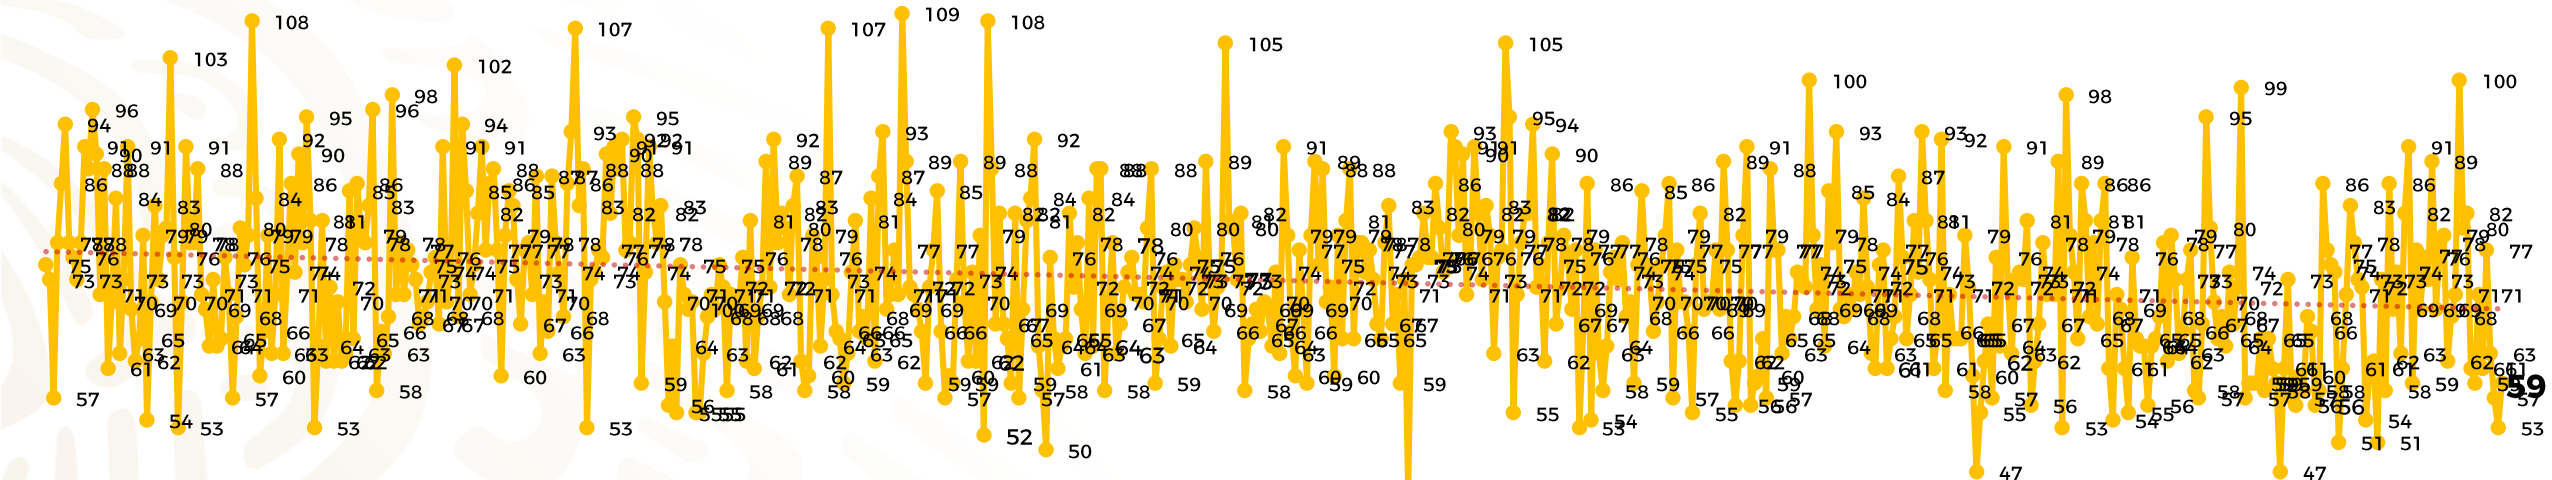

## Víctimas reportadas por delito de homicidio (Fiscalías Estatales y Dependencias Federales)

Entidades	Febrero 22
Aguascalientes	0
Baja California	2
Baja California Sur	0
Campeche	0
Chiapas	5
Chihuahua	3
Ciudad de México	2
Coahuila	0
Colima	3
Durango	0
Estado de México	5
Guanajuato	2
Guerrero	3
Hidalgo	1
Jalisco	2
Michoacán	5

Entidades	Febrero 22
<b>Morelos</b>	<b>6</b>
Nayarit	0
Nuevo León	3
Oaxaca	4
Puebla	2
Querétaro	0
Quintana Roo	1
San Luis Potosí	1
Sinaloa	2
Sonora	2
Tabasco	0
Tamaulipas	1
Tlaxcala	2
Veracruz	1
Yucatán	0
Zacatecas	1
<b>Total</b>	<b>59</b>

## HOMICIDIOS DOLOSOS TENDENCIA MENSUAL (víctimas)

Mes	Víctimas	Promedio Diario	Días	Mes	Víctimas	Promedio Diario	Días	Mes	Víctimas	Promedio Diario	Días	Mes	Víctimas	Promedio Diario	Días	Mes	Víctimas	Promedio Diario	Días
May-21	2,462	79.4	31	Dic-21	2,274	73.3	31	Jul-22	2,331	75.1	31	Feb-23	1,987	70.9	28	Sep-23	2,196	73.2	30
Jun-21	2,251	75.0	30	Ene-22	2,061	66.5	31	Ago-22	2,304	74.3	31	Mar-23	2,283	73.6	31	Oct-23	2,148	69.2	31
Jul-21	2,381	76.8	31	Feb-22	1,933	69.0	28	Sep-22	2,329	77.6	30	Abr-23	2,159	71.9	30	Nov-23	2,101	70.0	30
Ago-21	2,414	77.9	31	Mar-22	2,241	72.3	31	Oct-22	2,481	80.0	31	May-23	2,350	75.8	31	Dic-23	2,051	66.2	31
Sep-21	2,405	80.2	30	Abr-22	2,131	71.0	30	Nov-22	2,071	69.0	30	Jun-23	2,303	76.7	30	Ene-24	2,127	68.6	31
Oct-21	2,332	75.2	31	May-22	2,472	79.7	31	Dic-22	2,277	73.4	31	Jul-23	2,204	71.0	31	Feb-24	1,557	70.7	22
Nov-21	2,242	74.7	30	Jun-22	2,289	76.3	30	Ene-23	2,303	74.3	31	Ago-23	2,216	71.4	31				