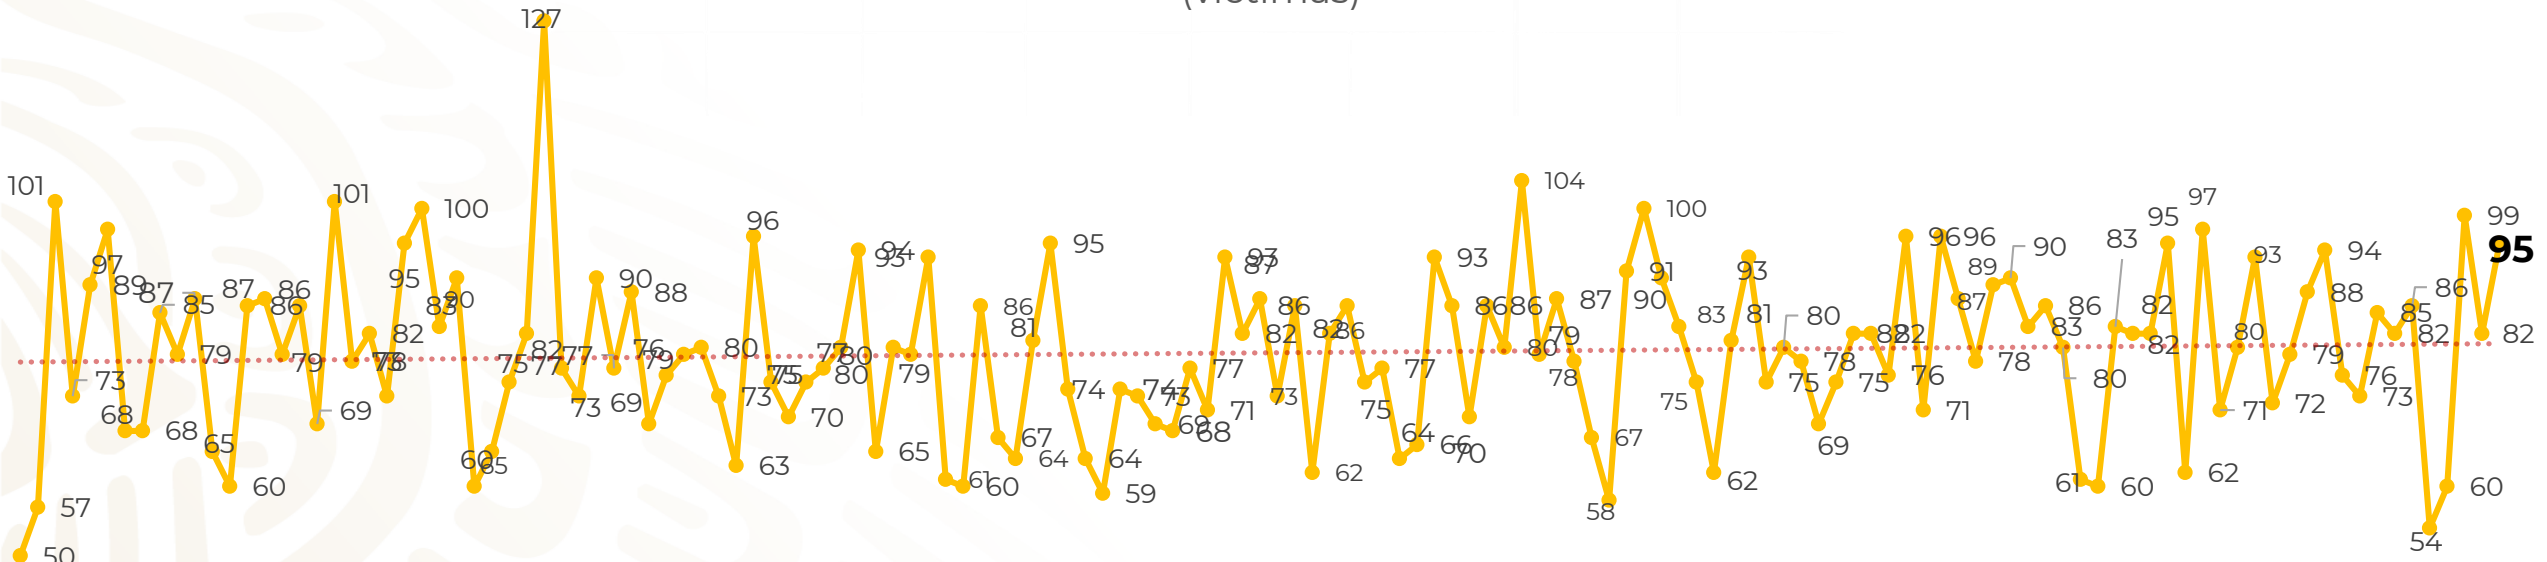

Víctimas reportadas por delito de homicidio (Fiscalías Estatales y Dependencias Federales)

Entidades	Mar 22
Aguascalientes	1
Baja California	9
Baja California Sur	0
Campeche	1
Chiapas	2
Chihuahua	7
Ciudad de México	7
Coahuila	1
Colima	2
Durango	0
Estado de México	9
Guanajuato	17
Guerrero	3
Hidalgo	0
Jalisco	8
Michoacán	2

Víctimas reportadas por delito de homicidio (Fiscalías Estatales y Dependencias Federales)

HOMICIDIOS DOLOSOS TENDENCIA MENSUAL (víctimas)

Mes	Víctimas	Promedio Diario	Días	Mes	Víctimas	Promedio Diario	Días	Mes	Víctimas	Promedio Diario	Días
Dic-18 ¹	2,153	79.7	27	Ago-19	2,469	79.6	31	Mar-20	1,787	81.2	22
Ene-19	2,326	75.0	31	Sep-19	2,386	79.5	30				
Feb-19	2,326	83.1	28	Oct-19	2,356	76.0	31				
Mar-19	2,404	77.5	31	Nov-19	2,370	79.0	30				
Abr-19	2,227	74.2	30	Dic-19	2,444	78.8	31				
May-19	2,384	76.9	31	Ene-20	2,376	76.6	31				
Jun-19	2,543	84.8	30	Feb-20	2,352	81.1	29				
Jul-19	2,414	77.8	31								