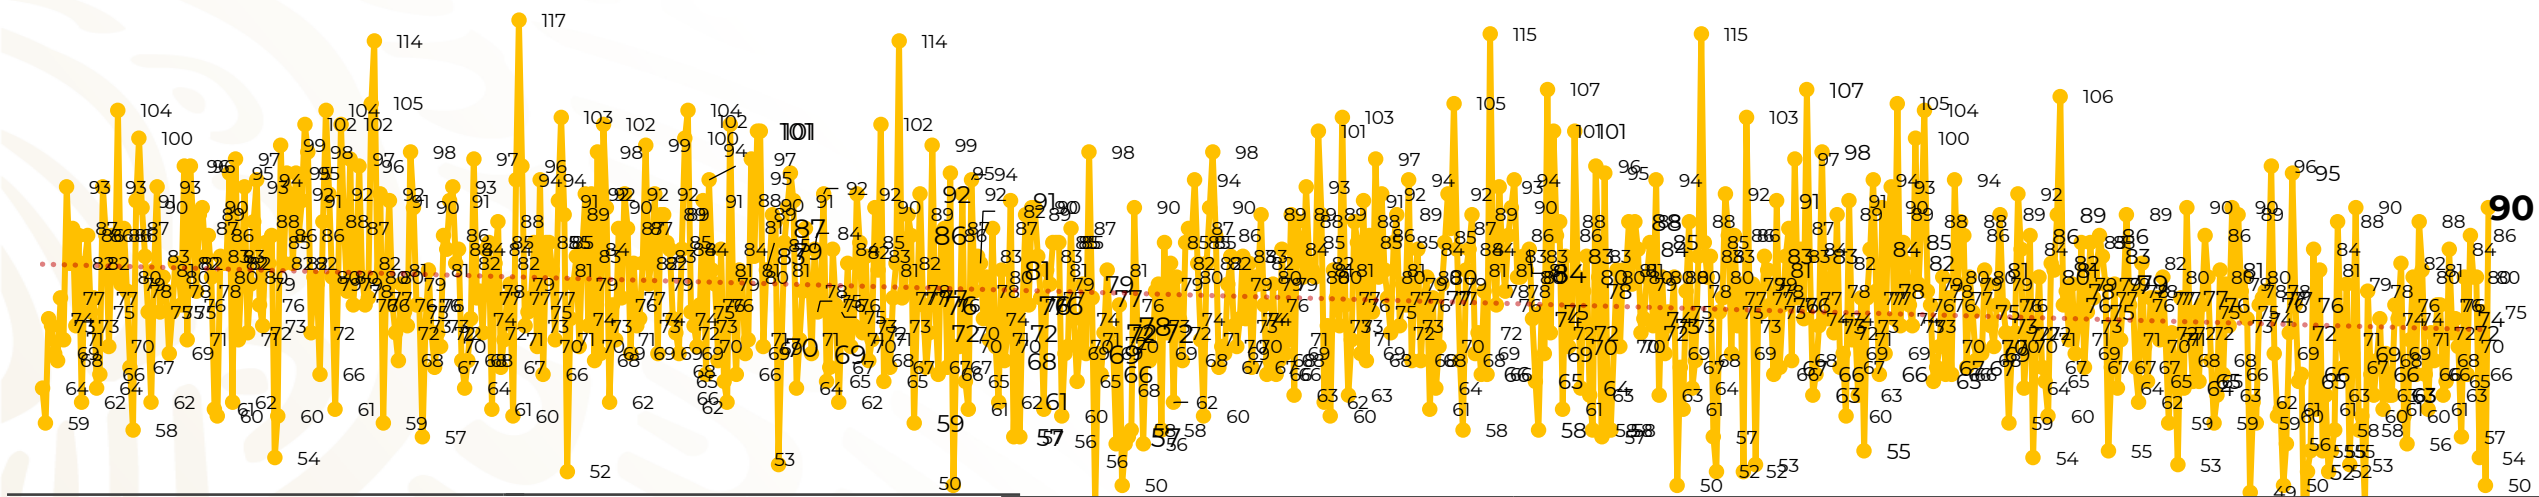

Víctimas reportadas por delito de homicidio (Fiscalías Estatales y Dependencias Federales)

Entidades	Marzo 22
Aguascalientes	0
Baja California	5
Baja California Sur	0
Campeche	0
Chiapas	3
Chihuahua	4
Ciudad de México	2
Coahuila	2
Colima	0
Durango	0
Estado de México	14
Guanajuato	6
Guerrero	3
Hidalgo	3
Jalisco	7
Michoacán	9

Entidades	Marzo 22
Morelos	7
Nayarit	3
Nuevo León	5
Oaxaca	2
Puebla	4
Querétaro	0
Quintana Roo	0
San Luis Potosí	0
Sinaloa	1
Sonora	3
Tabasco	0
Tamaulipas	1
Tlaxcala	0
Veracruz	5
Yucatán	0
Zacatecas	1
Total	90

Víctimas reportadas por delito de homicidio (Fiscalías Estatales y Dependencias Federales)

HOMICIDIOS DOLOSOS TENDENCIA MENSUAL (víctimas)

Mes	Víctimas	Promedio Diario	Días	Mes	Víctimas	Promedio Diario	Días	Mes	Víctimas	Promedio Diario	Días	Mes	Víctimas	Promedio Diario	Días	Mes	Víctimas	Promedio Diario	Días
Ago-19	2,469	79.6	31	Mar-20	2,585	83.4	31	Oct-20	2,429	78.3	31	May-21	2,462	79.4	31	Dic-21	2,274	73.3	31
Sep-19	2,386	79.5	30	Abr-20	2,492	83.1	30	Nov-20	2,303	76.7	30	Jun-21	2,251	75.0	30	Ene-22	2,061	66.5	31
Oct-19	2,356	76.0	31	May-20	2,423	78.2	31	Dic-20	2,194	70.8	31	Jul-21	2,381	76.8	31	Feb-22	1,933	69.0	28
Nov-19	2,370	79.0	30	Jun-20	2,413	80.4	30	Ene-21	2,379	76.7	31	Ago-21	2,414	77.9	31	Mar-22	1,565	71.1	22
Dic-19	2,444	78.8	31	Jul-20	2,519	81.2	31	Feb-21	2,206	78.7	28	Sep-21	2,405	80.2	30				
Ene-20	2,376	76.6	31	Ago-20	2,524	81.4	31	Mar-21	2,444	78.8	31	Oct-21	2,332	75.2	31				
Feb-20	2,352	81.1	29	Sep-20	2,315	77.1	30	Abr-21	2,370	79.0	30	Nov-21	2,242	74.7	30				