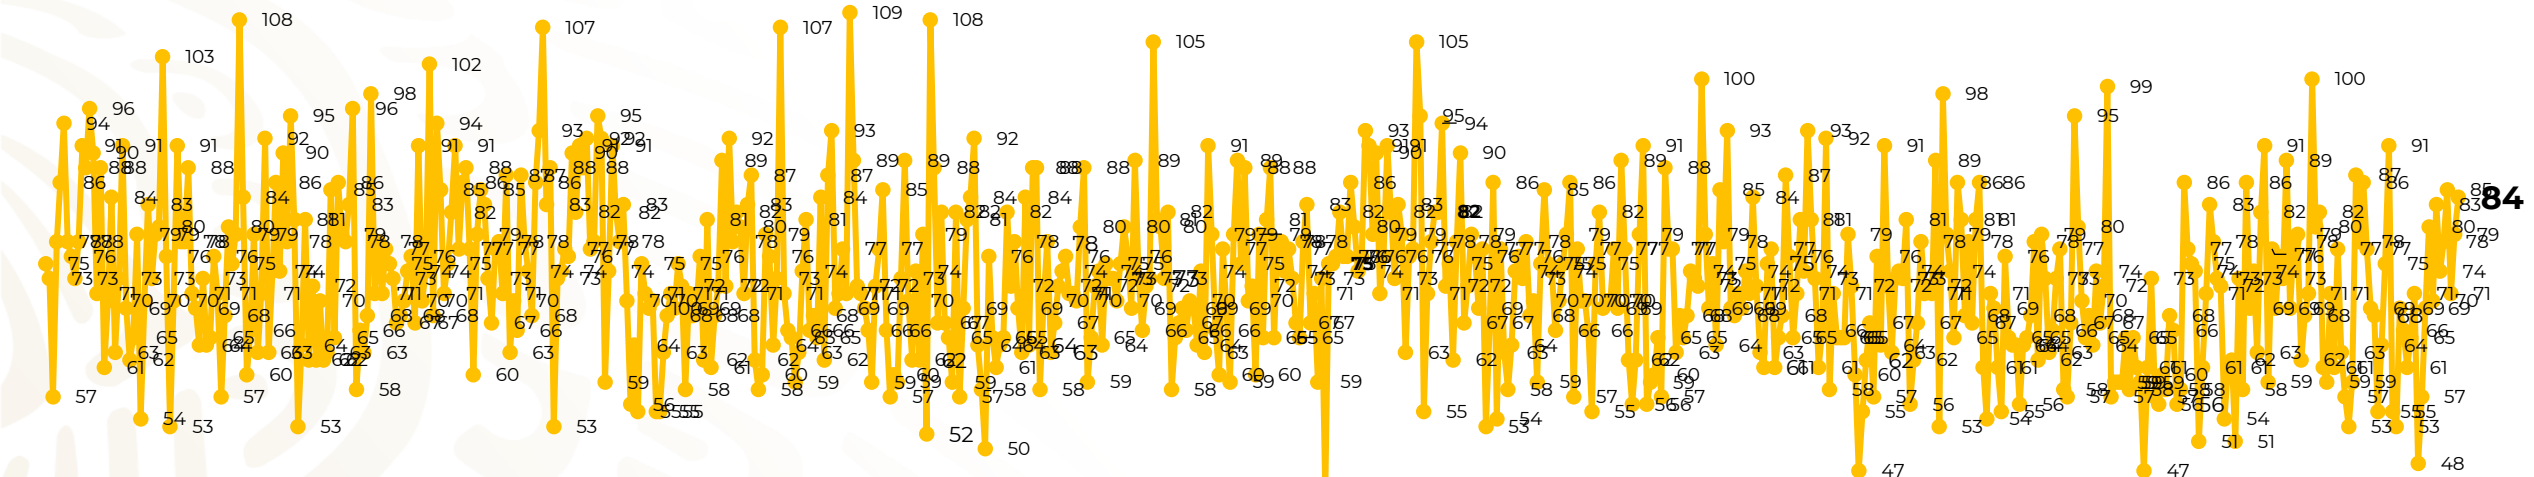

Víctimas reportadas por delito de homicidio (Fiscalías Estatales y Dependencias Federales)

Entidades	Marzo 22
Aguascalientes	1
Baja California	7
Baja California Sur	0
Campeche	0
Chiapas	4
Chihuahua	2
Ciudad de México	1
Coahuila	0
Colima	1
Durango	2
Estado de México	6
Guanajuato	11
Guerrero	5
Hidalgo	1
Jalisco	5
Michoacán	7

Entidades	Marzo 22
Morelos	3
Nayarit	0
Nuevo León	6
Oaxaca	2
Puebla	3
Querétaro	0
Quintana Roo	4
San Luis Potosí	1
Sinaloa	1
Sonora	3
Tabasco	3
Tamaulipas	2
Tlaxcala	0
Veracruz	1
Yucatán	0
Zacatecas	2
Total	84

Víctimas reportadas por delito de homicidio (Fiscalías Estatales y Dependencias Federales)

HOMICIDIOS DOLOSOS TENDENCIA MENSUAL (víctimas)

Summary table with columns: Mes, Víctimas, Promedio Diario, Días. It provides monthly totals and averages for the period from May 2021 to March 2024.

Detailed monthly data table with columns: Mes, Víctimas, Promedio Diario, Días. It lists the number of victims and the daily average for each month from January 2021 to November 2024.

Fuente : Fiscalías , consultado en el INS al 23/03/2024 03:00 hrs. 1/ El reporte de homicidios por el INS inició a partir del 5 de diciembre de 2018. 2/Información del 22 de marzo de 2024.