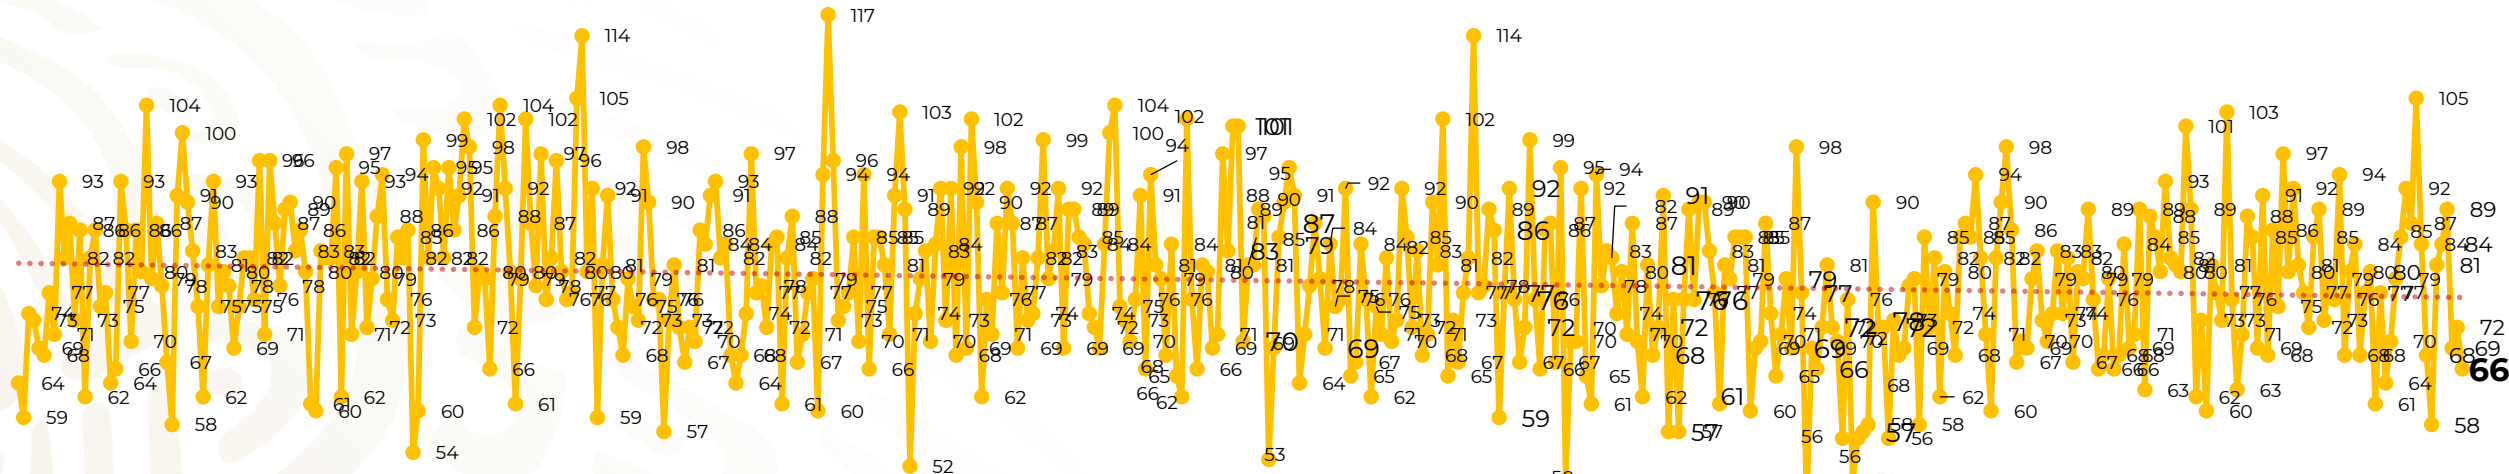

Víctimas reportadas por delito de homicidio (Fiscalías Estatales y Dependencias Federales)

Entidades	Abr 22
Aguascalientes	0
Baja California	0
Baja California Sur	0
Campeche	0
Chiapas	1
Chihuahua	3
Ciudad de México	1
Coahuila	1
Colima	2
Durango	0
Estado de México	5
Guanajuato	11
Guerrero	3
Hidalgo	0
Jalisco	4
Michoacán	5

Entidades	Abr 22
Morelos	2
Nayarit	0
Nuevo León	4
Oaxaca	1
Puebla	4
Querétaro	1
Quintana Roo	3
San Luis Potosí	3
Sinaloa	0
Sonora	3
Tabasco	2
Tamaulipas	0
Tlaxcala	1
Veracruz	5
Yucatán	0
Zacatecas	1
Total	66

Víctimas reportadas por delito de homicidio (Fiscalías Estatales y Dependencias Federales)

HOMICIDIOS DOLOSOS TENDENCIA MENSUAL (víctimas)

Mes	Víctimas	Promedio Diario	Días	Mes	Víctimas	Promedio Diario	Días	Mes	Víctimas	Promedio Diario	Días	Mes	Víctimas	Promedio Diario	Días
Dic-18 ¹	2,153	79.7	27	Ago-19	2,469	79.6	31	Mar-20	2,585	83.4	31	Oct-20	2,429	78.3	31
Ene-19	2,326	75.0	31	Sep-19	2,386	79.5	30	Abr-20	2,492	83.1	30	Nov-20	2,303	76.7	30
Feb-19	2,326	83.1	28	Oct-19	2,356	76.0	31	May-20	2,423	78.2	31	Dic-20	2,194	70.8	31
Mar-19	2,404	77.5	31	Nov-19	2,370	79.0	30	Jun-20	2,413	80.4	30	Ene-21	2,379	76.7	31
Abr-19	2,227	74.2	30	Dic-19	2,444	78.8	31	Jul-20	2,519	81.2	31	Feb-21	2,206	78.7	28
May-19	2,384	76.9	31	Ene-20	2,376	76.6	31	Ago-20	2,524	81.4	31	Mar-21	2,444	78.8	31
Jun-19	2,543	84.8	30	Feb-20	2,352	81.1	29	Sep-20	2,315	77.1	30	Abr-21	1,700	77.3	22
Jul-19	2,414	77.8	31												

01-ene. 08-ene. 15-ene. 22-ene. 29-ene. 05-feb. 12-feb. 19-feb. 26-feb. 04-mar. 11-mar. 18-mar. 25-mar. 01-abr. 08-abr. 15-abr. 22-abr. 29-abr. 06-may. 13-may. 20-may. 27-may. 03-jun. 10-jun. 17-jun. 24-jun. 01-jul. 08-jul. 15-jul. 22-jul. 29-jul. 05-ago. 12-ago. 19-ago. 26-ago. 02-sep. 09-sep. 16-sep. 23-sep. 30-sep. 07-oct. 14-oct. 21-oct. 28-oct. 04-nov. 11-nov. 18-nov. 25-nov. 02-dic. 09-dic. 16-dic. 23-dic. 30-dic. 06-ene. 13-ene. 20-ene. 27-ene. 03-feb. 10-feb. 17-feb. 24-feb. 03-mar. 10-mar. 17-mar. 24-mar. 31-mar. 07-abr. 14-abr. 21-abr.