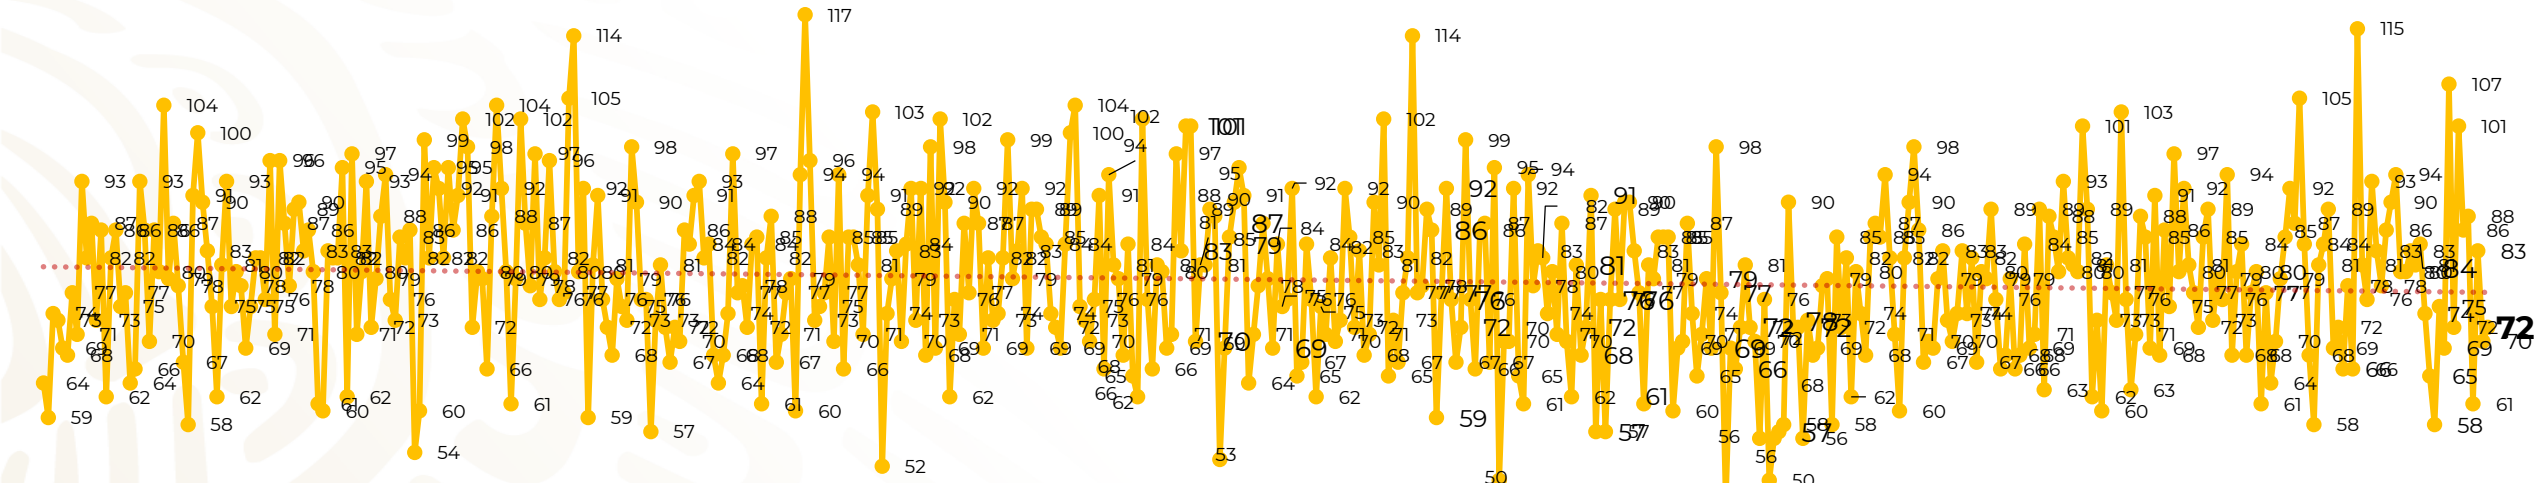

Víctimas reportadas por delito de homicidio (Fiscalías Estatales y Dependencias Federales)

Entidades	Mayo 22
Aguascalientes	0
Baja California	4
Baja California Sur	0
Campeche	0
Chiapas	1
Chihuahua	2
Ciudad de México	2
Coahuila	0
Colima	1
Durango	1
Estado de México	4
Guanajuato	11
Guerrero	4
Hidalgo	0
Jalisco	8
Michoacán	1

Entidades	Mayo 22
Morelos	11
Nayarit	0
Nuevo León	2
Oaxaca	1
Puebla	3
Querétaro	0
Quintana Roo	2
San Luis Potosí	1
Sinaloa	0
Sonora	4
Tabasco	4
Tamaulipas	0
Tlaxcala	0
Veracruz	3
Yucatán	0
Zacatecas	2
Total	72

Víctimas reportadas por delito de homicidio (Fiscalías Estatales y Dependencias Federales)

HOMICIDIOS DOLOSOS TENDENCIA MENSUAL (víctimas)

Mes	Víctimas	Promedio Diario	Días	Mes	Víctimas	Promedio Diario	Días	Mes	Víctimas	Promedio Diario	Días	Mes	Víctimas	Promedio Diario	Días	Mes	Víctimas	Promedio Diario	Días	
Dic-18 ¹	2,153	79.7	27	Ago-19	2,469	79.6	31	Mar-20	2,585	83.4	31	Oct-20	2,429	78.3	31	May-21	1,759	79.9	22	
Ene-19	2,326	75.0	31	Sep-19	2,386	79.5	30	Abr-20	2,492	83.1	30	Nov-20	2,303	76.7	30					
Feb-19	2,326	83.1	28	Oct-19	2,356	76.0	31	May-20	2,423	78.2	31	Dic-20	2,194	70.8	31					
Mar-19	2,404	77.5	31	Nov-19	2,370	79.0	30	Jun-20	2,413	80.4	30	Ene-21	2,379	76.7	31					
Abr-19	2,227	74.2	30	Dic-19	2,444	78.8	31	Jul-20	2,519	81.2	31	Feb-21	2,206	78.7	28					
May-19	2,384	76.9	31	Ene-20	2,376	76.6	31	Ago-20	2,524	81.4	31	Mar-21	2,444	78.8	31					
Jun-19	2,543	84.8	30	Feb-20	2,352	81.1	29	Sep-20	2,315	77.1	30	Abr-21	2,370	79.0	30					
Jul-19	2,414	77.8	31																	