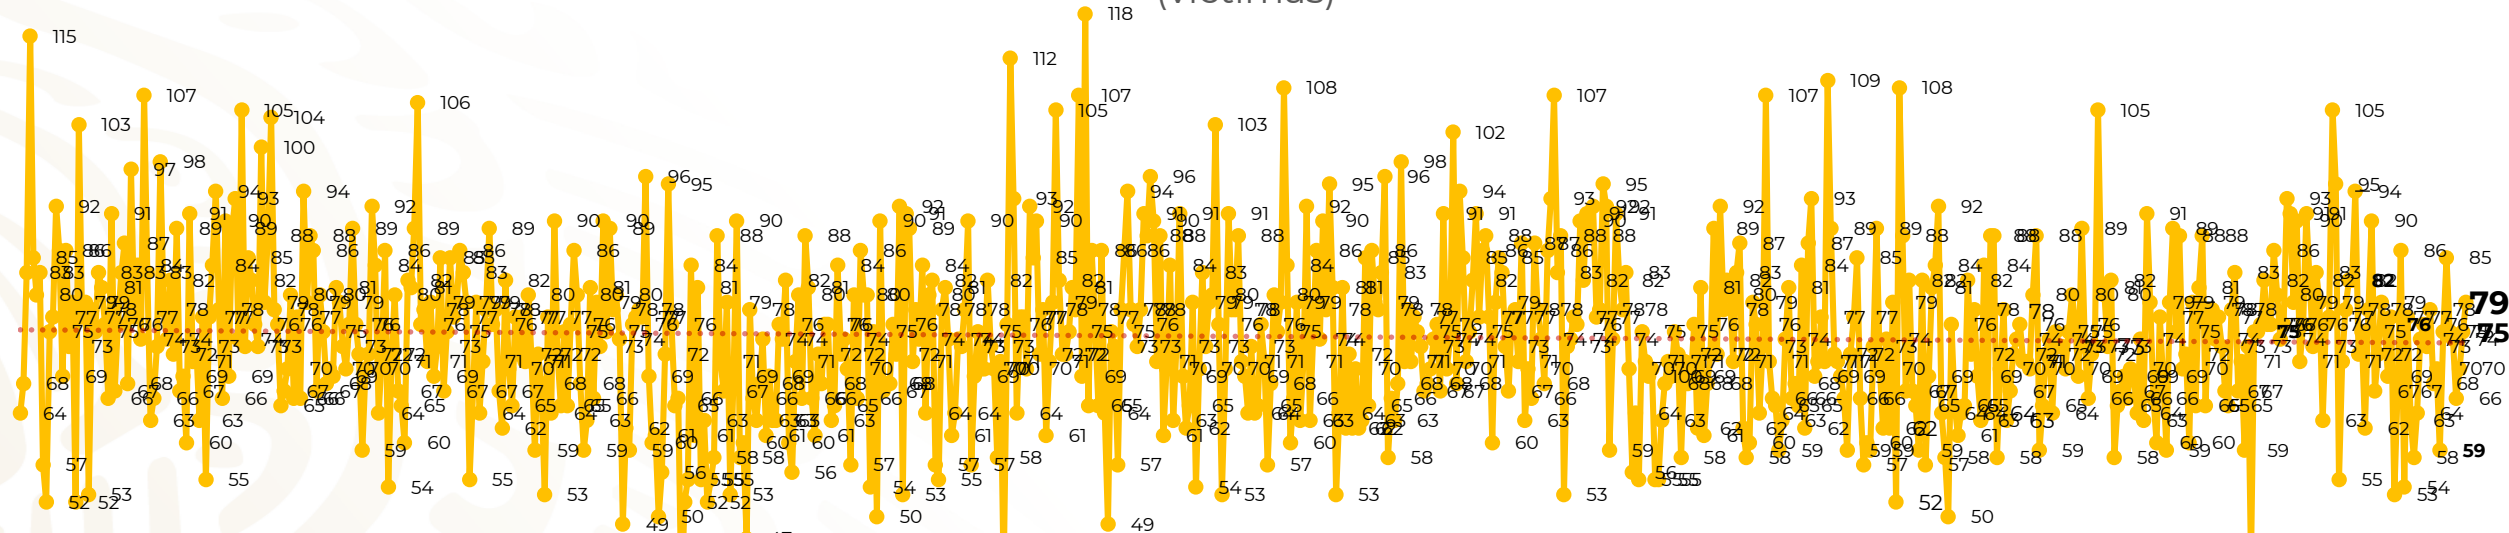

Víctimas reportadas por delito de homicidio (Fiscalías Estatales y Dependencias Federales)

Entidades	Julio 22
Aguascalientes	0
Baja California	7
Baja California Sur	0
Campeche	1
Chiapas	1
Chihuahua	4
Ciudad de México	3
Coahuila	1
Colima	3
Durango	1
Estado de México	8
Guanajuato	8
Guerrero	0
Hidalgo	0
Jalisco	5
Michoacán	6

Entidades	Julio 22
Morelos	3
Nayarit	0
Nuevo León	3
Oaxaca	2
Puebla	2
Querétaro	0
Quintana Roo	0
San Luis Potosí	0
Sinaloa	0
Sonora	14
Tabasco	1
Tamaulipas	2
Tlaxcala	0
Veracruz	1
Yucatán	0
Zacatecas	3
Total	79

Víctimas reportadas por delito de homicidio (Fiscalías Estatales y Dependencias Federales)

HOMICIDIOS DOLOSOS TENDENCIA MENSUAL (víctimas)

Mes	Víctimas	Promedio Diario	Días	Mes	Víctimas	Promedio Diario	Días	Mes	Víctimas	Promedio Diario	Días	Mes	Víctimas	Promedio Diario	Días	Mes	Víctimas	Promedio Diario	Días
Oct-20	2,429	78.3	31	May-21	2,462	79.4	31	Dic-21	2,274	73.3	31	Jul-22	2,331	75.1	31	Feb-23	1,987	70.9	28
Nov-20	2,303	76.7	30	Jun-21	2,251	75.0	30	Ene-22	2,061	66.5	31	Ago-22	2,304	74.3	31	Mar-23	2,283	73.6	31
Dic-20	2,194	70.8	31	Jul-21	2,381	76.8	31	Feb-22	1,933	69.0	28	Sep-22	2,329	77.6	30	Abril-23	2,159	71.9	30
Ene-21	2,379	76.7	31	Ago-21	2,414	77.9	31	Mar-22	2,241	72.3	31	Oct-22	2,481	80.0	31	Mayo-23	2,350	75.8	31
Feb-21	2,206	78.7	28	Sep-21	2,405	80.2	30	Abr-22	2,131	71.0	30	Nov-22	2,071	69.0	30	Junio-23	2,303	76.7	30
Mar-21	2,444	78.8	31	Oct-21	2,332	75.2	31	May-22	2,472	79.7	31	Dic-22	2,277	73.4	31	Julio-23	1,566	71.1	22
Abr-21	2,370	79.0	30	Nov-21	2,242	74.7	30	Jun-22	2,289	76.3	30	Ene-23	2,303	74.3	31				

Fuente : Fiscalías , consultado en el INS al 23/07/2023 03:00 hrs.
 1/ El reporte de homicidios por el INS inició a partir del 5 de diciembre de 2018.
 2/ Información del 22 de julio de 2023.