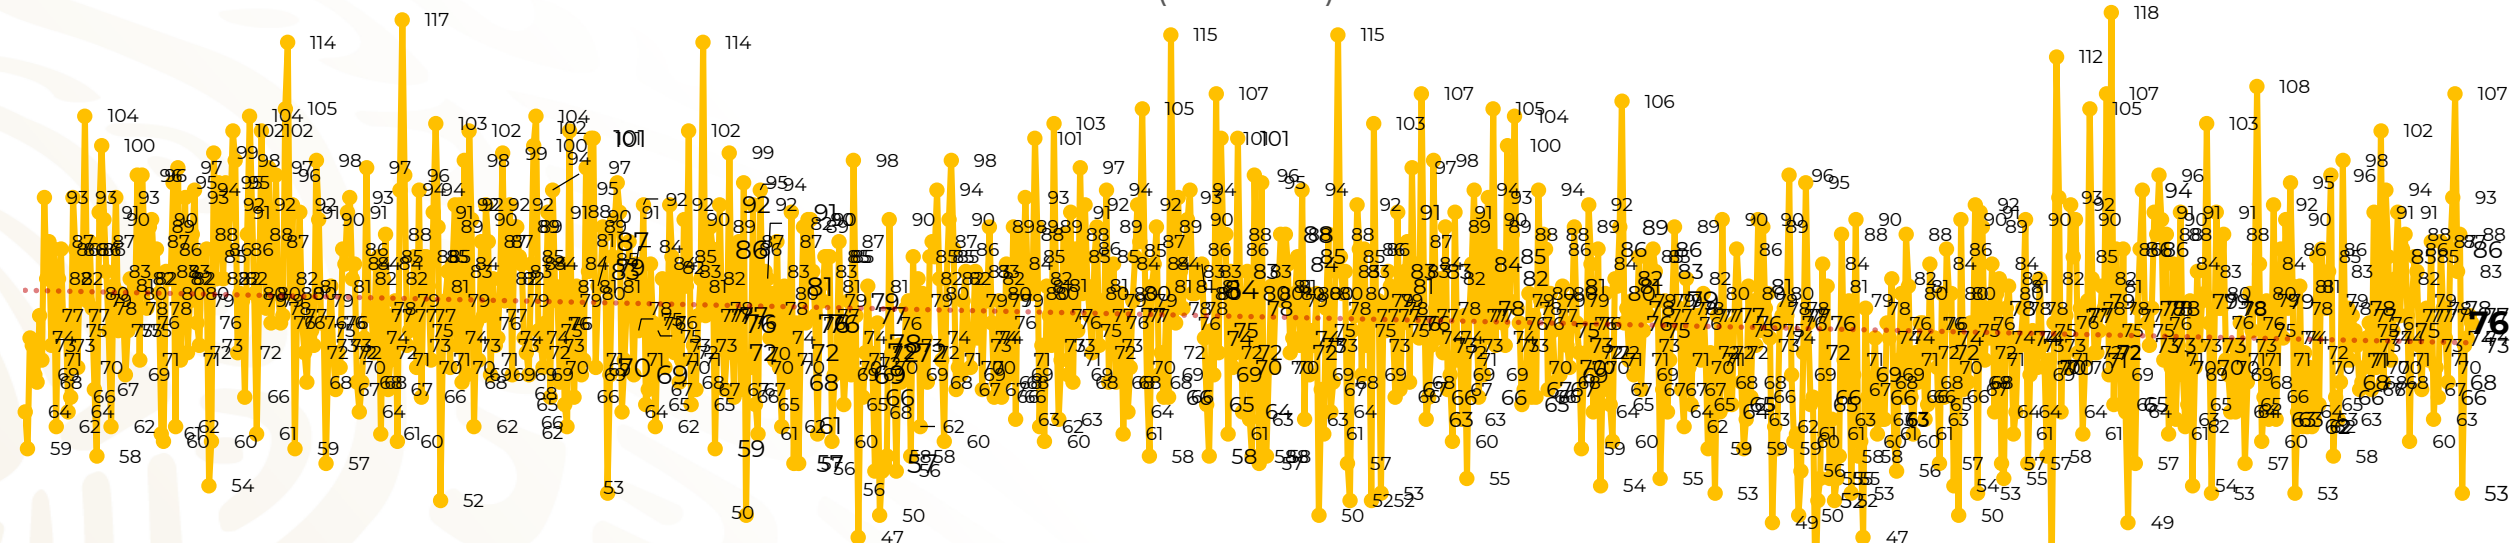

Víctimas reportadas por delito de homicidio (Fiscalías Estatales y Dependencias Federales)

Entidades	Octubre 22
Aguascalientes	0
Baja California	0
Baja California Sur	0
Campeche	0
Chiapas	0
Chihuahua	5
Ciudad de México	2
Coahuila	0
Colima	2
Durango	1
Estado de México	10
Guanajuato	5
Guerrero	3
Hidalgo	0
Jalisco	2
Michoacán	10

Entidades	Octubre 22
Morelos	5
Nayarit	0
Nuevo León	2
Oaxaca	4
Puebla	4
Querétaro	0
Quintana Roo	1
San Luis Potosí	1
Sinaloa	0
Sonora	1
Tabasco	2
Tamaulipas	1
Tlaxcala	0
Veracruz	3
Yucatán	0
Zacatecas	12
Total	76

Víctimas reportadas por delito de homicidio (Fiscalías Estatales y Dependencias Federales)

HOMICIDIOS DOLOSOS TENDENCIA MENSUAL (víctimas)

Mes	Víctimas	Promedio Diario	Días	Mes	Víctimas	Promedio Diario	Días	Mes	Víctimas	Promedio Diario	Días	Mes	Víctimas	Promedio Diario	Días	Mes	Víctimas	Promedio Diario	Días
Mar-20	2,585	83.4	31	Oct-20	2,429	78.3	31	May-21	2,462	79.4	31	Dic-21	2,274	73.3	31	Jul-22	2,331	75.1	31
Abr-20	2,492	83.1	30	Nov-20	2,303	76.7	30	Jun-21	2,251	75.0	30	Ene-22	2,061	66.5	31	Ago-22	2,304	74.3	31
May-20	2,423	78.2	31	Dic-20	2,194	70.8	31	Jul-21	2,381	76.8	31	Feb-22	1,933	69.0	28	Sep-22	2,329	77.6	30
Jun-20	2,413	80.4	30	Ene-21	2,379	76.7	31	Ago-21	2,414	77.9	31	Mar-22	2,241	72.3	31	Oct-22	1,696	77.1	22
Jul-20	2,519	81.2	31	Feb-21	2,206	78.7	28	Sep-21	2,405	80.2	30	Abr-22	2,131	71.0	30				
Ago-20	2,524	81.4	31	Mar-21	2,444	78.8	31	Oct-21	2,332	75.2	31	May-22	2,472	79.7	31				
Sep-20	2,315	77.1	30	Abr-21	2,370	79.0	30	Nov-21	2,242	74.7	30	Jun-22	2,289	76.3	30				