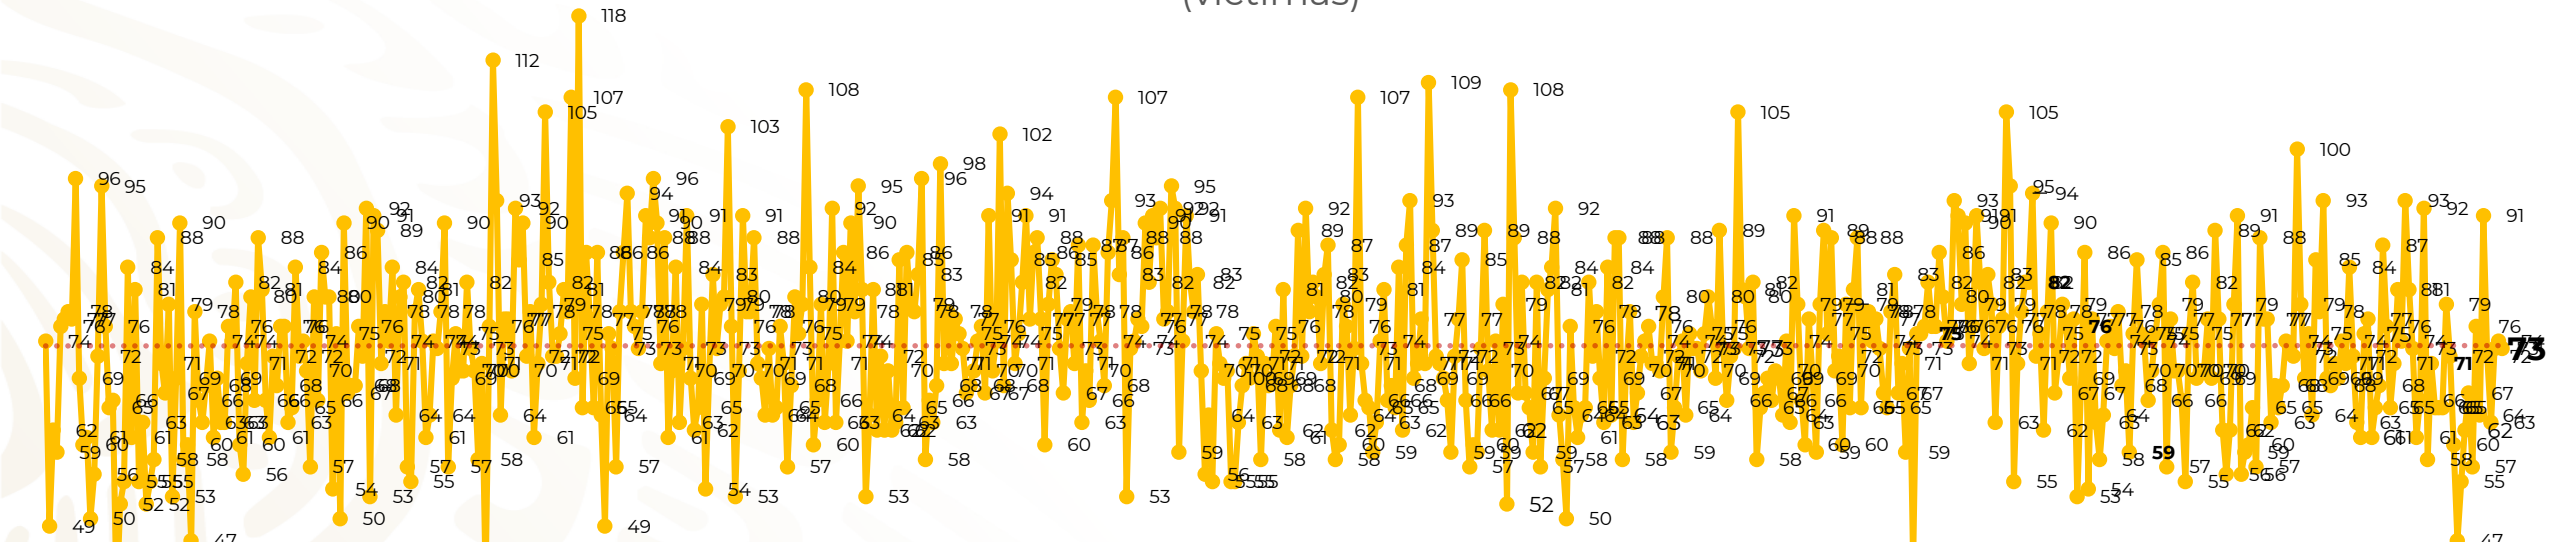

Víctimas reportadas por delito de homicidio (Fiscalías Estatales y Dependencias Federales)

Entidades	Octubre 22
Aguascalientes	0
Baja California	2
Baja California Sur	0
Campeche	0
Chiapas	2
Chihuahua	4
Ciudad de México	3
Coahuila	0
Colima	1
Durango	1
Estado de México	10
Guanajuato	8
Guerrero	1
Hidalgo	0
Jalisco	4
Michoacán	11

Entidades	Octubre 22
Morelos	6
Nayarit	0
Nuevo León	5
Oaxaca	3
Puebla	1
Querétaro	0
Quintana Roo	4
San Luis Potosí	2
Sinaloa	1
Sonora	0
Tabasco	1
Tamaulipas	0
Tlaxcala	0
Veracruz	3
Yucatán	0
Zacatecas	0
Total	73

Víctimas reportadas por delito de homicidio (Fiscalías Estatales y Dependencias Federales)

HOMICIDIOS DOLOSOS TENDENCIA MENSUAL (víctimas)

Mes	Víctimas	Promedio Diario	Días	Mes	Víctimas	Promedio Diario	Días	Mes	Víctimas	Promedio Diario	Días	Mes	Víctimas	Promedio Diario	Días	Mes	Víctimas	Promedio Diario	Días
May-21	2,462	79.4	31	Dic-21	2,274	73.3	31	Jul-22	2,331	75.1	31	Feb-23	1,987	70.9	28	Sep-23	2,196	73.2	30
Jun-21	2,251	75.0	30	Ene-22	2,061	66.5	31	Ago-22	2,304	74.3	31	Mar-23	2,283	73.6	31	Oct-23	1,501	68.2	22
Jul-21	2,381	76.8	31	Feb-22	1,933	69.0	28	Sep-22	2,329	77.6	30	Abr-23	2,159	71.9	30				
Ago-21	2,414	77.9	31	Mar-22	2,241	72.3	31	Oct-22	2,481	80.0	31	May-23	2,350	75.8	31				
Sep-21	2,405	80.2	30	Abr-22	2,131	71.0	30	Nov-22	2,071	69.0	30	Jun-23	2,303	76.7	30				
Oct-21	2,332	75.2	31	May-22	2,472	79.7	31	Dic-22	2,277	73.4	31	Jul-23	2,204	71.0	31				
Nov-21	2,242	74.7	30	Jun-22	2,289	76.3	30	Ene-23	2,303	74.3	31	Ago-23	2,216	71.4	31				