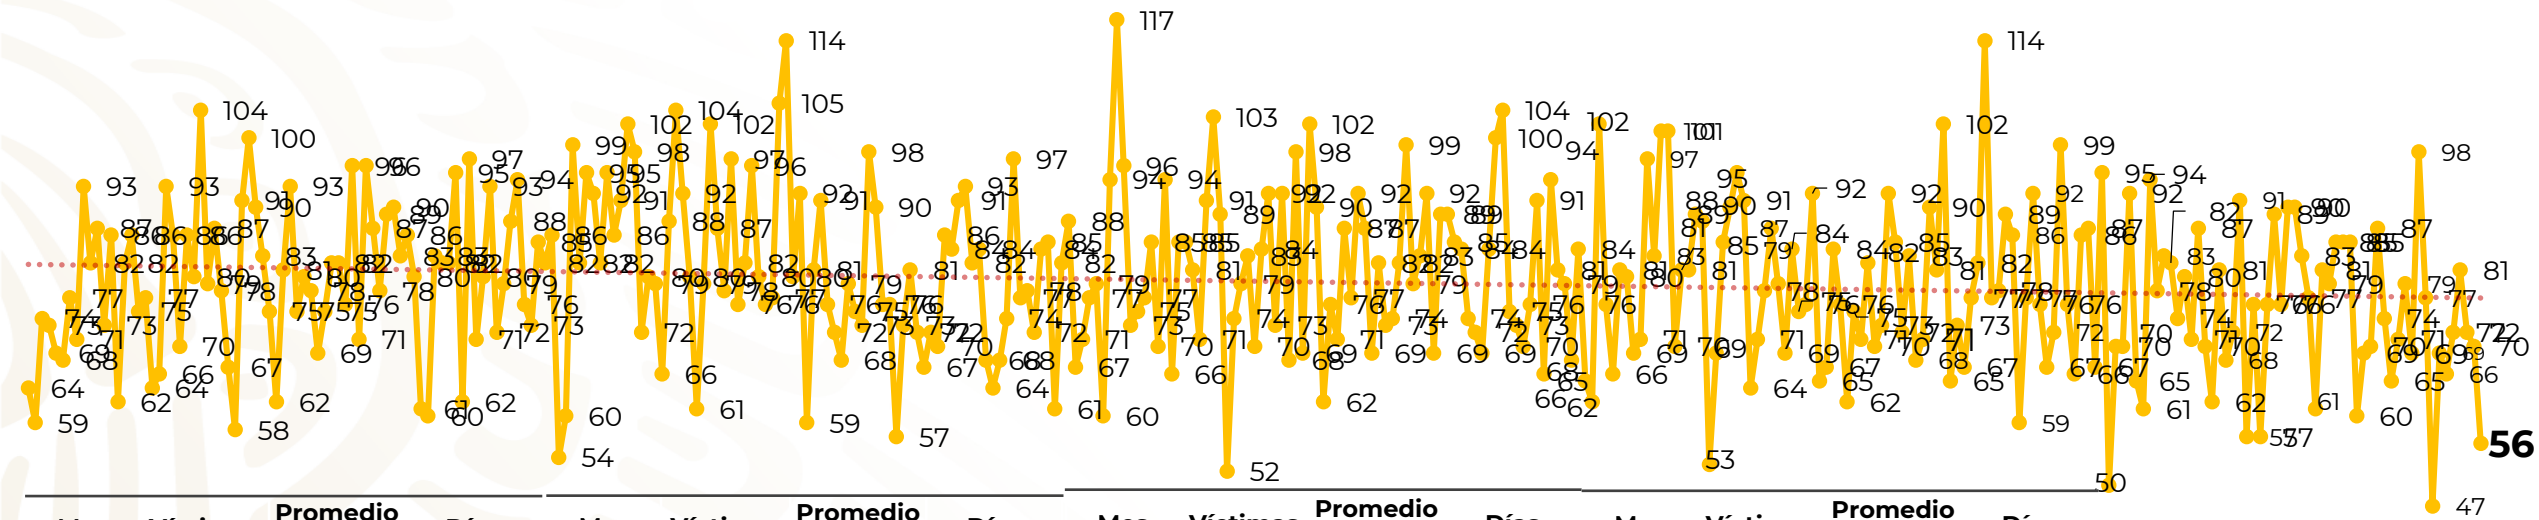

Víctimas reportadas por delito de homicidio (Fiscalías Estatales y Dependencias Federales)

Entidades	Diciembre 22
Aguascalientes	0
Baja California	3
Baja California Sur	0
Campeche	1
Chiapas	0
Chihuahua	2
Ciudad de México	4
Coahuila	1
Colima	1
Durango	0
Estado de México	0
Guanajuato	8
Guerrero	5
Hidalgo	0
Jalisco	5
Michoacán	5

Entidades	Diciembre 22
Morelos	1
Nayarit	0
Nuevo León	0
Oaxaca	2
Puebla	0
Querétaro	1
Quintana Roo	1
San Luis Potosí	1
Sinaloa	1
Sonora	5
Tabasco	1
Tamaulipas	3
Tlaxcala	0
Veracruz	1
Yucatán	1
Zacatecas	3
Total	56

Víctimas reportadas por delito de homicidio (Fiscalías Estatales y Dependencias Federales)

HOMICIDIOS DOLOSOS TENDENCIA MENSUAL (víctimas)

Mes	Víctimas	Promedio Diario	Días	Mes	Víctimas	Promedio Diario	Días	Mes	Víctimas	Promedio Diario	Días	Mes	Víctimas	Promedio Diario	Días
Dic-18 ¹	2,153	79.7	27	Ago-19	2,469	79.6	31	Mar-20	2,585	83.4	31	Oct-20	2,429	78.3	31
Ene-19	2,326	75.0	31	Sep-19	2,386	79.5	30	Abr-20	2,492	83.1	30	Nov-20	2,303	76.7	30
Feb-19	2,326	83.1	28	Oct-19	2,356	76.0	31	May-20	2,423	78.2	31	Dic-20	1,607	73.0	22
Mar-19	2,404	77.5	31	Nov-19	2,370	79.0	30	Jun-20	2,413	80.4	30				
Abr-19	2,227	74.2	30	Dic-19	2,444	78.8	31	Jul-20	2,519	81.2	31				
May-19	2,384	76.9	31	Ene-20	2,376	76.6	31	Ago-20	2,524	81.4	31				
Jun-19	2,543	84.8	30	Feb-20	2,352	81.1	29	Sep-20	2,315	77.1	30				
Jul-19	2,414	77.8	31												

Fuente : Fiscalías , consultado en el INS al 23/12/2020 03:00 hrs.
 1/ El reporte de homicidios por el INS inició a partir del 5 de diciembre de 2018.
 2/ Información del 01 enero al 22 de diciembre de 2020.